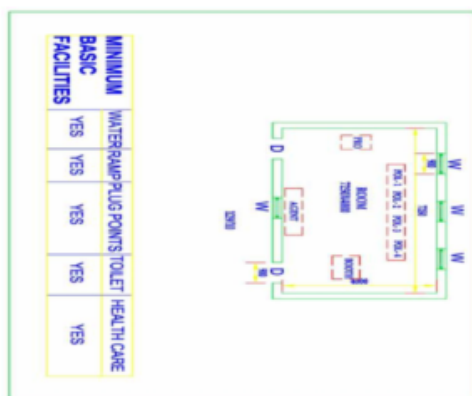

নির্বাচক নিবন্ধন আধিকারিকের স্বাক্ষর

Nazri Naksha

Google Map View

Polling Station Building Front View

Polling Station Front View

Cad View

Key MAP View

1 নাম : এনামুল হাসান মন্ডল পিতার নাম: ইলিয়াস মন্ডল বাড়ির নং : n0082 বয়স : 35 লিঙ্গ : পুরুষ	RUL1360734 ফটো উপলব্ধ	2 নাম : রেজাউল সেখ পিতার নাম: করিমবক্স সেখ বাড়ির নং : n0164 বয়স : 39 লিঙ্গ : পুরুষ	RUL1246156 ফটো উপলব্ধ	3 নাম : মাসুদা সেখ স্বামীর নাম: গোলামরহমান সেখ বাড়ির নং : n0158 বয়স : 37 লিঙ্গ : মহিলা	DYQ2901494 ফটো উপলব্ধ
4 নাম : মনোয়ারা মন্ডল স্বামীর নাম: ইলিয়াস মন্ডল বাড়ির নং : n0082 বয়স : 51 লিঙ্গ : মহিলা	DYQ1627116 ফটো উপলব্ধ	5 নাম : ইলিয়াস মন্ডল পিতার নাম: নছরুদ্দিন মন্ডল বাড়ির নং : n0082 বয়স : 55 লিঙ্গ : পুরুষ	DYQ1626100 ফটো উপলব্ধ	6 নাম : জামাল মন্ডল পিতার নাম: নছরুদ্দিন মন্ডল বাড়ির নং : n0082 বয়স : 63 লিঙ্গ : পুরুষ	DYQ1623388 ফটো উপলব্ধ
7 নাম : নছিরুণ বিবি মন্ডল স্বামীর নাম: জামাল মন্ডল বাড়ির নং : n0082 বয়স : 58 লিঙ্গ : মহিলা	DYQ1623396 ফটো উপলব্ধ	8 নাম : আবেদা মন্ডল স্বামীর নাম: জামাল মন্ডল বাড়ির নং : n0082 বয়স : 63 লিঙ্গ : মহিলা	DYQ1623420 ফটো উপলব্ধ	9 নাম : রবিউল সেখ পিতার নাম: করিমবক্স সেখ বাড়ির নং : n0166 বয়স : 41 লিঙ্গ : পুরুষ	RUL1032192 ফটো উপলব্ধ
10 নাম : আয়নলি আলী মণ্ডল পিতার নাম: জামাল মণ্ডল বাড়ির নং : n0082 বয়স : 34 লিঙ্গ : পুরুষ	RUL1791052 ফটো উপলব্ধ	11 নাম : মসকুরা মন্ডল পিতার নাম: ইলিয়াস মন্ডল বাড়ির নং : এন0082 বয়স : 24 লিঙ্গ : মহিলা	RUL2630663 ফটো উপলব্ধ	12 নাম : মোরসেলিম মন্ডল পিতার নাম: জামাল মন্ডল বাড়ির নং : এন0082 বয়স : 24 লিঙ্গ : পুরুষ	RUL2630465 ফটো উপলব্ধ
13 নাম : রোজিনা মন্ডল পিতার নাম: ইলিয়াস মন্ডল বাড়ির নং : এন0082 বয়স : 24 লিঙ্গ : মহিলা	RUL2630606 ফটো উপলব্ধ	14 নাম : সাবানা মন্ডল পিতার নাম: ইলিয়াস মন্ডল বাড়ির নং : এন0082 বয়স : 22 লিঙ্গ : মহিলা	RUL2630697 ফটো উপলব্ধ	15 নাম : খুরশিদা খাঁন পিতার নাম: নচিম আলি খাঁন বাড়ির নং : এন0078 বয়স : 22 লিঙ্গ : মহিলা	RUL2630044 ফটো উপলব্ধ
16 নাম : জাসমিনা খান স্বামীর নাম: আতি রহমান খান বাড়ির নং : এন0078 বয়স : 26 লিঙ্গ : মহিলা	RUL2124584 ফটো উপলব্ধ	17 নাম : সাহাবুদ্দিন খান পিতার নাম: মজিদ খান বাড়ির নং : এন0079 বয়স : 28 লিঙ্গ : পুরুষ	RUL2123206 ফটো উপলব্ধ	18 নাম : লালবানু খান স্বামীর নাম: সাহাবুদ্দিন খাঁ বাড়ির নং : ন79 বয়স : 28 লিঙ্গ : মহিলা	RUL2123214 ফটো উপলব্ধ
19 নাম : সফিরুদ্দিন খান পিতার নাম: নজিম আলি খান বাড়ির নং : N0078 বয়স : 28 লিঙ্গ : পুরুষ	RUL2281095 ফটো উপলব্ধ	20 নাম : আমেনা খাঁ স্বামীর নাম: রসিদ আলি খাঁ বাড়ির নং : n0078 বয়স : 53 লিঙ্গ : মহিলা	RUL2366870 ফটো উপলব্ধ	21 নাম : আমির আলী খাঁন পিতার নাম: নাছিম আলী খাঁন বাড়ির নং : n0078 বয়স : 33 লিঙ্গ : পুরুষ	RUL1606490 ফটো উপলব্ধ
22 নাম : আসমিরা খান স্বামীর নাম: সাফিউদ্দিন খান বাড়ির নং : n0078 বয়স : 25 লিঙ্গ : মহিলা	RUL2281103 ফটো উপলব্ধ	23 নাম : মহিউদ্দিন খাঁ পিতার নাম: মজিদ খাঁ বাড়ির নং : n0079 বয়স : 40 লিঙ্গ : পুরুষ	DYQ2955367 ফটো উপলব্ধ	24 নাম : এশারন খাঁ স্বামীর নাম: হাকিমদী খাঁ বাড়ির নং : n0078 বয়স : 88 লিঙ্গ : মহিলা	DYQ1625938 ফটো উপলব্ধ
25 নাম : নাজিম আলী খাঁ পিতার নাম: ভুতো খাঁ বাড়ির নং : n0078 বয়স : 63 লিঙ্গ : পুরুষ	DYQ1624584 ফটো উপলব্ধ	26 নাম : লুতফর রহমান খাঁ পিতার নাম: লুতফর রহমান খাঁ বাড়ির নং : n0079 বয়স : 35 লিঙ্গ : পুরুষ	DYQ1626225 ফটো উপলব্ধ	27 নাম : মজিদা খান স্বামীর নাম: মজিত খান বাড়ির নং : n0079 বয়স : 66 লিঙ্গ : মহিলা	RUL2366722 ফটো উপলব্ধ
28 নাম : আমিনুদ্দিন খান পিতার নাম: মজিত খাঁ বাড়ির নং : n0079 বয়স : 35 লিঙ্গ : পুরুষ	RUL1606383 ফটো উপলব্ধ	29 নাম : আমেনা খাঁ স্বামীর নাম: নাজিম আলী খাঁ বাড়ির নং : n0078 বয়স : 61 লিঙ্গ : মহিলা	RUL2366938 ফটো উপলব্ধ	30 নাম : জামির আলি খাঁ পিতার নাম: নাছিম আলি খাঁ বাড়ির নং : n0078 বয়স : 33 লিঙ্গ : পুরুষ	RUL1479401 ফটো উপলব্ধ