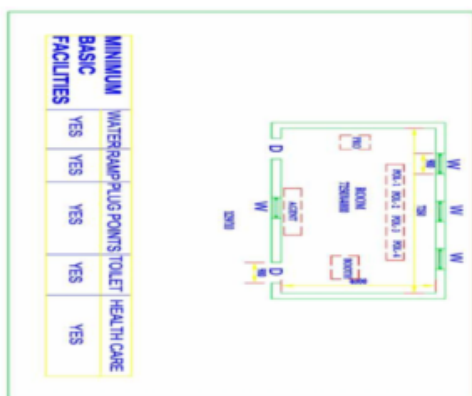

নির্বাচক নিবন্ধন আধিকারিকের স্বাক্ষর

Nazri Naksha

Google Map View

Polling Station Building Front View

Polling Station Front View

Cad View

Key MAP View

বিধানসভা নির্বাচনক্ষেত্রের নং, নাম : 129-কুলতলি
ভাগ নং, নাম : 1-পূর্ব আন্টেকালী পাড়া