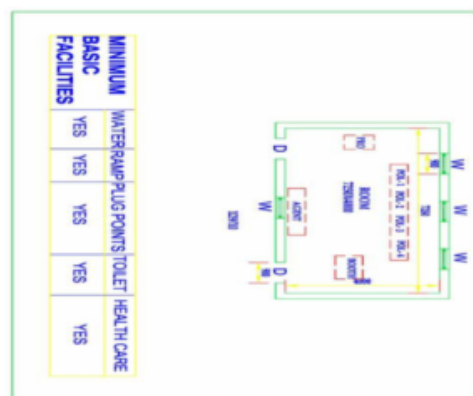

নির্বাচক নিবন্ধন আধিকারিকের স্বাক্ষর

Nazri Naksha

Google Map View

Polling Station Building Front View

Polling Station Front View

Cad View

Key MAP View

1	WB/15/102/087538	নাম : আসুরা পিয়াদা স্বামীর নাম: আহাম্মাদ পিয়াদা বাড়ির নং : n0122 বয়স : 67 লিঙ্গ : মহিলা	ফটো উপলব্ধ	2	WB/15/102/303048	নাম : আমেনা মোল্লা স্বামীর নাম: আসরাফ মোল্লা বাড়ির নং : n0130 বয়স : 56 লিঙ্গ : মহিলা	ফটো উপলব্ধ	#2	3	RUL1031392	নাম : আমাজান হালদার পিতার নাম: সুইদুল হালদার বাড়ির নং : - বয়স : 41 লিঙ্গ : মহিলা	ফটো উপলব্ধ
4	RUL2421949	নাম : বাপন সরদার পিতার নাম: শ্যামল সরদার বাড়ির নং : এন0122 বয়স : 26 লিঙ্গ : পুরুষ	ফটো উপলব্ধ	5	RUL1031434	নাম : ফরিদা মণ্ডল স্বামীর নাম: ছাদেক আলী মণ্ডল বাড়ির নং : n0296 বয়স : 37 লিঙ্গ : মহিলা	ফটো উপলব্ধ	6	RUL1032226	নাম : আজিজ সেখ পিতার নাম: আজগার সেখ বাড়ির নং : n0187 বয়স : 37 লিঙ্গ : পুরুষ	ফটো উপলব্ধ	
7	RUL1975168	নাম : আতিকুল গাজী পিতার নাম: ইচ্ছা গাজী বাড়ির নং : n0249 বয়স : 28 লিঙ্গ : পুরুষ	ফটো উপলব্ধ	8	RUL1975176	নাম : মস্তাকিম গাজী পিতার নাম: মাজেদালী গাজী বাড়ির নং : n0250 বয়স : 30 লিঙ্গ : পুরুষ	ফটো উপলব্ধ	9	RUL1245968	নাম : হাবিব সেখ পিতার নাম: আজগার সেখ বাড়ির নং : এন00215 বয়স : 41 লিঙ্গ : পুরুষ	ফটো উপলব্ধ	
10	RUL2587434	নাম : মিনা মন্ডল স্বামীর নাম: দেবাশিস মন্ডল বাড়ির নং : এন00215 বয়স : 23 লিঙ্গ : মহিলা	ফটো উপলব্ধ	11	RUL2286490	নাম : সাদ্দাম হাজারা পিতার নাম: সান্তার হাজারা বাড়ির নং : এন00215 বয়স : 34 লিঙ্গ : পুরুষ	ফটো উপলব্ধ	12	DYQ2985661	নাম : জবেদা সেখ স্বামীর নাম: জব্বার সেখ বাড়ির নং : এন00215 বয়স : 49 লিঙ্গ : মহিলা	ফটো উপলব্ধ	
13	RUL1792324	নাম : মমতাজ গাজী স্বামীর নাম: রসিদ গাজী বাড়ির নং : এন00215 বয়স : 33 লিঙ্গ : মহিলা	ফটো উপলব্ধ	14	DYQ2953099	নাম : মবিজুল গাজী পিতার নাম: ইচ্ছা গাজী বাড়ির নং : এন00215 বয়স : 43 লিঙ্গ : পুরুষ	ফটো উপলব্ধ	15	RUL2286516	নাম : রাতুল হাজারা পিতার নাম: সান্তার হাজারা বাড়ির নং : এন00215 বয়স : 31 লিঙ্গ : পুরুষ	ফটো উপলব্ধ	
16	DYQ1420868	নাম : তসলীমা গাজী স্বামীর নাম: মজেদালী গাজী বাড়ির নং : এন00215 বয়স : 58 লিঙ্গ : মহিলা	ফটো উপলব্ধ	17	RUL2632867	নাম : সানোয়ার গাজী পিতার নাম: আমির আলি গাজী বাড়ির নং : এন0250 বয়স : 28 লিঙ্গ : পুরুষ	ফটো উপলব্ধ	18	XZH1910017	নাম : ছামিনা লস্কর স্বামীর নাম: রফিকুল লস্কর বাড়ির নং : এন00215 বয়স : 32 লিঙ্গ : মহিলা	ফটো উপলব্ধ	
19	RUL2286334	নাম : ছায়ারানী মন্ডল স্বামীর নাম: জয়দেব মন্ডল বাড়ির নং : এন00215 বয়স : 41 লিঙ্গ : মহিলা	ফটো উপলব্ধ	20	XZP1792480	নাম : তুহিনা হাজারা স্বামীর নাম: সাগর হাজারা বাড়ির নং : এন00215 বয়স : 28 লিঙ্গ : মহিলা	ফটো উপলব্ধ	21	WPG1095637	নাম : নিলীমা নস্কর পিতার নাম: লক্ষীকান্ত নস্কর বাড়ির নং : এন00215 বয়স : 31 লিঙ্গ : মহিলা	ফটো উপলব্ধ	
22	FTQ3239050	নাম : আমিনআলি গাজী পিতার নাম: ইউনুছ গাজী বাড়ির নং : এন0250 বয়স : 55 লিঙ্গ : পুরুষ	ফটো উপলব্ধ	23	RUL2285690	নাম : নাজমা গাজী স্বামীর নাম: রফিক গাজী বাড়ির নং : এন00215 বয়স : 25 লিঙ্গ : মহিলা	ফটো উপলব্ধ	24	RUL2286565	নাম : মানসুর হাজারা স্বামীর নাম: সাদ্দাম হাজারা বাড়ির নং : এন00215 বয়স : 34 লিঙ্গ : মহিলা	ফটো উপলব্ধ	
25	DYQ1516467	নাম : সালেমা সরদার স্বামীর নাম: ইমাম সরদার বাড়ির নং : এন00215 বয়স : 56 লিঙ্গ : মহিলা	ফটো উপলব্ধ	26	WB/15/102/072162	নাম : ইচ্ছা গাজী পিতার নাম: জিয়াদ গাজী বাড়ির নং : এন00215 বয়স : 79 লিঙ্গ : পুরুষ	ফটো উপলব্ধ	27	RUL1361823	নাম : হাজারা গাজী পিতার নাম: আঃ হালিম লস্কর বাড়ির নং : এন00215 বয়স : 37 লিঙ্গ : মহিলা	ফটো উপলব্ধ	
28	RUL1032218	নাম : আরশিদা সেখ স্বামীর নাম: হাবিব সেখ বাড়ির নং : এন00215 বয়স : 38 লিঙ্গ : মহিলা	ফটো উপলব্ধ	29	RUL2286474	নাম : সলমা হাজারা স্বামীর নাম: সান্তার হাজারা বাড়ির নং : এন00215 বয়স : 49 লিঙ্গ : মহিলা	ফটো উপলব্ধ	30	RUL2587384	নাম : প্রদীপ মন্ডল পিতার নাম: চিনিবাস মন্ডল বাড়ির নং : এন00215 বয়স : 24 লিঙ্গ : পুরুষ	ফটো উপলব্ধ	