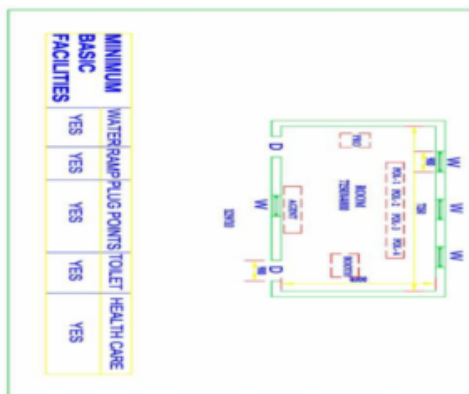

নির্বাচক নিবন্ধন আধিকারিকের স্বাক্ষর

Nazri Naksha

Google Map View

Polling Station Building Front View

Polling Station Front View

Cad View

Key MAP View

1 নাম : মনিরা লস্কর স্বামীর নাম: মাবু আলম লস্কর বাড়ির নং : - বয়স : 29 লিঙ্গ : মহিলা	RUL1791789 ফটো উপলব্ধ	2 নাম : ইয়াসমিন খাতুন স্বামীর নাম: মোঃ ফারুক হোসেন সেখ বাড়ির নং : নং0000 বয়স : 24 লিঙ্গ : মহিলা	RUL2422251 ফটো উপলব্ধ	3 নাম : মহাসিন খান পিতার নাম: মারফত খান বাড়ির নং : নং0000 বয়স : 51 লিঙ্গ : পুরুষ	RUL2422483 ফটো উপলব্ধ
4 নাম : সানজিদা খান পিতার নাম: সাজেদা খান বাড়ির নং : এন000 বয়স : 25 লিঙ্গ : মহিলা	RUL2422434 ফটো উপলব্ধ	5 নাম : সাপিয়া খাঁন স্বামীর নাম: সাদ্দাম খাঁন বাড়ির নং : নং00 বয়স : 27 লিঙ্গ : মহিলা	RUL2630390 ফটো উপলব্ধ	6 নাম : রেজাউল বৈদ্য পিতার নাম: আলি হোসেন বৈদ্য বাড়ির নং : নং00 বয়স : 22 লিঙ্গ : পুরুষ	RUL2633493 ফটো উপলব্ধ
7 নাম : সদ্দম খাঁন মায়ের নাম: সাজেদা খাঁন বাড়ির নং : n0124 বয়স : 27 লিঙ্গ : পুরুষ	RUL1975440 ফটো উপলব্ধ	8 নাম : মহিউদ্দিন লস্কর পিতার নাম: মুজিবর লস্কর বাড়ির নং : n0131 বয়স : 26 লিঙ্গ : পুরুষ	RUL1975515 ফটো উপলব্ধ	9 নাম : সাবির হোসাইন মন্ডল পিতার নাম: মুছা মন্ডল বাড়ির নং : নং046 বয়স : 33 লিঙ্গ : পুরুষ	RUL2633055 ফটো উপলব্ধ
10 নাম : মোজাফফর গাজী পিতার নাম: মশারফ গাজী বাড়ির নং : n0024 বয়স : 36 লিঙ্গ : পুরুষ	RUL1247345 ফটো উপলব্ধ	11 নাম : রেহানা গাজী স্বামীর নাম: ছাবেদালী গাজী বাড়ির নং : N0026 বয়স : 36 লিঙ্গ : মহিলা	RUL1062421 ফটো উপলব্ধ	12 নাম : নিজামুদ্দিন গাজী পিতার নাম: সওকত গাজী বাড়ির নং : - বয়স : 23 লিঙ্গ : পুরুষ	RUL2584829 ফটো উপলব্ধ
13 নাম : মানচুরা মল্লিক স্বামীর নাম: সাফিকুল মল্লিক বাড়ির নং : n0013 বয়স : 29 লিঙ্গ : মহিলা	RUL1882687 ফটো উপলব্ধ	14 নাম : মোসারাত গাজী পিতার নাম: সমিরদ্দিন গাজী বাড়ির নং : n0024 বয়স : 71 লিঙ্গ : পুরুষ	DYQ1753052 ফটো উপলব্ধ	15 নাম : জলিল সেখ পিতার নাম: কাবিল সেখ বাড়ির নং : n0024 বয়স : 68 লিঙ্গ : পুরুষ	DYQ1623719 ফটো উপলব্ধ
16 নাম : আইমা সেখ স্বামীর নাম: জলিল সেখ বাড়ির নং : n0024 বয়স : 61 লিঙ্গ : মহিলা	WB/15/102/303176 ফটো উপলব্ধ	17 নাম : হাসানুর সেখ পিতার নাম: জলিল সেখ বাড়ির নং : n0024 বয়স : 31 লিঙ্গ : পুরুষ	RUL1607159 ফটো উপলব্ধ	18 নাম : মনিজান গাজী স্বামীর নাম: মসারফ গাজী বাড়ির নং : n0024 বয়স : 66 লিঙ্গ : মহিলা	WB/15/102/303644 ফটো উপলব্ধ
19 নাম : হাসিবুর সেখ পিতার নাম: কাজেম সেখ বাড়ির নং : n0024 বয়স : 34 লিঙ্গ : পুরুষ	RUL1132653 ফটো উপলব্ধ	20 নাম : মস্তাহার গাজী পিতার নাম: মোসারফ গাজী বাড়ির নং : n0024 বয়স : 40 লিঙ্গ : পুরুষ	RUL1033505 ফটো উপলব্ধ	21 নাম : মহিউদ্দিন গাজী পিতার নাম: মশারফ গাজী বাড়ির নং : n0024 বয়স : 35 লিঙ্গ : পুরুষ	RUL1247352 ফটো উপলব্ধ
22 নাম : সাজিদা সেখ স্বামীর নাম: ইয়াকুব সেখ বাড়ির নং : n0013 বয়স : 27 লিঙ্গ : মহিলা	RUL1882794 ফটো উপলব্ধ	23 নাম : আমিনউদ্দিন গাজী পিতার নাম: মশারফ গাজী বাড়ির নং : - বয়স : 25 লিঙ্গ : পুরুষ	RUL2285856 ফটো উপলব্ধ	24 নাম : সবিনা গাজী পিতার নাম: ছাবেদালি গাজী বাড়ির নং : - বয়স : 23 লিঙ্গ : মহিলা	RUL2285807 ফটো উপলব্ধ
#2 25 নাম : সফি কুল মোল্লা পিতার নাম: হাসেম মোল্লা বাড়ির নং : এন0088 বয়স : 35 লিঙ্গ : পুরুষ	RUL2285567 ফটো উপলব্ধ	26 নাম : সেলীমা গাজী পিতার নাম: মস্তাহার গাজী বাড়ির নং : n0024 বয়স : 34 লিঙ্গ : মহিলা	RUL1363480 ফটো উপলব্ধ	#2 27 নাম : রুবিনা সেখ স্বামীর নাম: হাসিবুর সেখ বাড়ির নং : n0024 বয়স : 31 লিঙ্গ : মহিলা	RUL1607217 ফটো উপলব্ধ
28 নাম : সুবিজ গাজী পিতার নাম: নছিম গাজী বাড়ির নং : n0026 বয়স : 54 লিঙ্গ : পুরুষ	RUL2374965 ফটো উপলব্ধ	29 নাম : সাহাজাহান গাজী পিতার নাম: সুবিজ গাজী বাড়ির নং : n0026 বয়স : 30 লিঙ্গ : পুরুষ	RUL1714963 ফটো উপলব্ধ	30 নাম : রোকিয়া সেখ পিতার নাম: কাজেম সেখ বাড়ির নং : n0024 বয়স : 28 লিঙ্গ : মহিলা	RUL1792274 ফটো উপলব্ধ