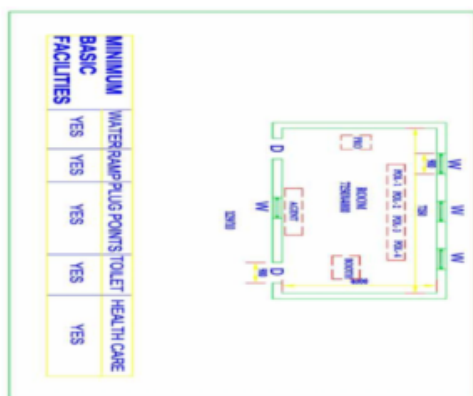

নির্বাচক নিবন্ধন আধিকারিকের স্বাক্ষর

Nazri Naksha

Google Map View

Polling Station Building Front View

Polling Station Front View

Cad View

Key MAP View

1 নাম : মাহুড়া মোল্লা স্বামীর নাম: আল্লাউদ্দিন মোল্লা বাড়ির নং : n0002 বয়স : 48 লিঙ্গ : মহিলা	DYQ1623032 ফটো উপলব্ধ	2 নাম : ছলিমা মোল্লা স্বামীর নাম: ইমামউদ্দিন মোল্লা বাড়ির নং : n0002 বয়স : 38 লিঙ্গ : মহিলা	RUL1033786 ফটো উপলব্ধ	3 নাম : নুরশেহা বেগম স্বামীর নাম: ইয়াজুদ্দিন মোল্লা বাড়ির নং : n0002 বয়স : 48 লিঙ্গ : মহিলা	RUL1033802 ফটো উপলব্ধ
4 নাম : আব্দুর রহমান মোল্লা পিতার নাম: জামালউদ্দিন মোল্লা বাড়ির নং : n0002 বয়স : 36 লিঙ্গ : পুরুষ	RUL1033794 ফটো উপলব্ধ	5 নাম : আলাউদ্দিন মোল্লা পিতার নাম: মোনাজাত মোল্লা বাড়ির নং : n0180 বয়স : 49 লিঙ্গ : পুরুষ	WB/15/102/093456 ফটো উপলব্ধ	6 নাম : ইয়াজু উদ্দিন মোল্লা পিতার নাম: মোনাজাত মোল্লা বাড়ির নং : n0176 বয়স : 44 লিঙ্গ : পুরুষ	DYQ2919926 ফটো উপলব্ধ
7 নাম : মাবদুল সেখ পিতার নাম: কুতুব উদ্দিন সেখ বাড়ির নং : n0169 বয়স : 41 লিঙ্গ : পুরুষ	DYQ2920031 ফটো উপলব্ধ	8 নাম : গিরি আনসারি পিতার নাম: আব্দুল সাত্তার মোল্লা বাড়ির নং : - বয়স : 56 লিঙ্গ : পুরুষ	RUL2277580 ফটো উপলব্ধ	9 নাম : ছবিনা ইয়াসমিন সরদার স্বামীর নাম: জিয়ারুল সরদার বাড়ির নং : - বয়স : 24 লিঙ্গ : মহিলা	RUL2276632 ফটো উপলব্ধ
10 নাম : সুভাষ ঘরামী পিতার নাম: জগাই ঘরামী বাড়ির নং : এন0006 বয়স : 24 লিঙ্গ : পুরুষ	RUL2422608 ফটো উপলব্ধ	11 নাম : জগাই ঘরামী পিতার নাম: অনুকুল ঘড়ামী বাড়ির নং : n0006 বয়স : 49 লিঙ্গ : পুরুষ	DYQ2846640 ফটো উপলব্ধ	12 নাম : অর্জুন ঘরামী পিতার নাম: মাধাই ঘরামী বাড়ির নং : n0156 বয়স : 30 লিঙ্গ : পুরুষ	RUL1607670 ফটো উপলব্ধ
13 নাম : সুলতা ঘরামী স্বামীর নাম: কর্ণদেব ঘরামী বাড়ির নং : n0006 বয়স : 31 লিঙ্গ : মহিলা	RUL1607274 ফটো উপলব্ধ	14 নাম : বকুল ঘরামী স্বামীর নাম: অর্জুন ঘরামী বাড়ির নং : n0006 বয়স : 32 লিঙ্গ : মহিলা	RUL1607407 ফটো উপলব্ধ	15 নাম : কর্ণদেব ঘরামী পিতার নাম: সুধাংশু ঘরামী বাড়ির নং : n0006 বয়স : 36 লিঙ্গ : পুরুষ	RUL1133115 ফটো উপলব্ধ
16 নাম : প্রতিমা ঘরামী স্বামীর নাম: রাজকুমার ঘরামী বাড়ির নং : n0006 বয়স : 40 লিঙ্গ : মহিলা	DYQ2562726 ফটো উপলব্ধ	17 নাম : রাজকুমার ঘরামী পিতার নাম: অনুকুল ঘরামী বাড়ির নং : n0006 বয়স : 45 লিঙ্গ : পুরুষ	DYQ2846632 ফটো উপলব্ধ	18 নাম : বলুরানী ঘরামী স্বামীর নাম: জগাই ঘরামী বাড়ির নং : n0006 বয়স : 51 লিঙ্গ : মহিলা	DYQ1625508 ফটো উপলব্ধ
19 নাম : কনক ঘড়ামী স্বামীর নাম: মাধাই ঘড়ামী বাড়ির নং : n0006 বয়স : 53 লিঙ্গ : মহিলা	DYQ1625581 ফটো উপলব্ধ	20 নাম : বাপি ঘরামী পিতার নাম: মাধাই ঘরামী বাড়ির নং : n0006 বয়স : 29 লিঙ্গ : পুরুষ	RUL1715028 ফটো উপলব্ধ	21 নাম : মাধাই ঘরামী পিতার নাম: অনুকুল ঘরামী বাড়ির নং : n0006 বয়স : 58 লিঙ্গ : পুরুষ	DYQ2562700 ফটো উপলব্ধ
22 নাম : পুতুল ঘরামী স্বামীর নাম: শুধাংশু ঘরামী বাড়ির নং : n0006 বয়স : 61 লিঙ্গ : মহিলা	DYQ1625573 ফটো উপলব্ধ	23 নাম : শুধাংশু ঘরামী পিতার নাম: অনুকুল ঘরামী বাড়ির নং : n0006 বয়স : 65 লিঙ্গ : পুরুষ	DYQ1625607 ফটো উপলব্ধ	24 নাম : বুদ্ধিশ্বর ঘরামী পিতার নাম: শুধাংশু ঘরামী বাড়ির নং : বালাহারানিয়া, কুলতলি বয়স : 30 লিঙ্গ : পুরুষ	RUL2676005 ফটো উপলব্ধ
25 নাম : পারমিতা ঘরামী স্বামীর নাম: বুদ্ধিশ্বর ঘরামী বাড়ির নং : বালাহারানিয়া, কুলতলি বয়স : 22 লিঙ্গ : মহিলা	RUL2675999 ফটো উপলব্ধ	26 নাম : হাফিজান ঢালী স্বামীর নাম: অহিরালী ঢালী বাড়ির নং : n0020 বয়স : 68 লিঙ্গ : মহিলা	DYQ1774041 ফটো উপলব্ধ	27 নাম : অহিরালী ঢালী পিতার নাম: রুস্তম ঢালী বাড়ির নং : n0020 বয়স : 77 লিঙ্গ : পুরুষ	DYQ1773498 ফটো উপলব্ধ
28 নাম : হালিম ঢালী স্বামীর নাম: মুন্না ঢালী বাড়ির নং : - বয়স : 28 লিঙ্গ : মহিলা	RUL2277150 ফটো উপলব্ধ	29 নাম : আরজিনা ঢালী স্বামীর নাম: বাবলু ঢালী বাড়ির নং : - বয়স : 26 লিঙ্গ : মহিলা	RUL2277283 ফটো উপলব্ধ	30 নাম : মুন্না ঢালী স্বামীর নাম: অহিরালী ঢালী বাড়ির নং : - বয়স : 32 লিঙ্গ : পুরুষ	RUL2277184 ফটো উপলব্ধ