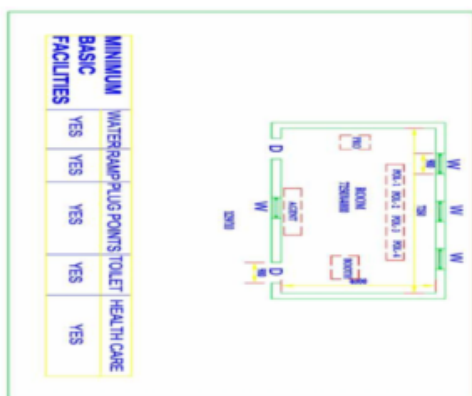

নির্বাচক নিবন্ধন আধিকারিকের স্বাক্ষর

Nazri Naksha

Google Map View

Polling Station Building Front View

Polling Station Front View

Cad View

Key MAP View

বিধানসভা নির্বাচনক্ষেত্রের নং, নাম : 129-কুলতলি  
ভাগ নং, নাম : 1-পূর্ব কুন্দখালী মাঝের পাড়া