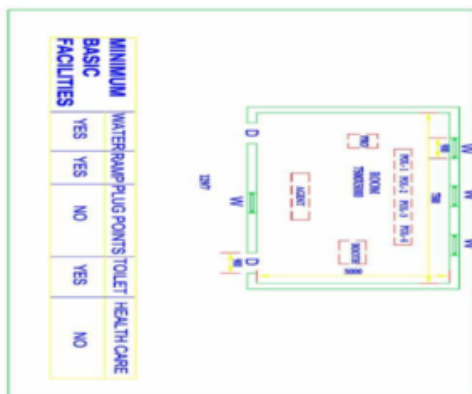

নির্বাচক নিবন্ধন আধিকারিকের স্বাক্ষর

Nazri Naksha

Google Map View

Polling Station Building Front View

Polling Station Front View

Cad View

Key MAP View

1 নাম : এমিনা মোল্লা (সেখ) স্বামীর নাম: নুরসেলিম মোল্লা বাড়ির নং : n0293 বয়স : 26 লিঙ্গ : মহিলা	RUL2051555 ফটো উপলব্ধ	2 নাম : গায়ত্রী গায়েন (সরদার) স্বামীর নাম: শত্ৰুনাথ গায়েন বাড়ির নং : n0127 বয়স : 38 লিঙ্গ : মহিলা	RUL0124198 ফটো উপলব্ধ	3 নাম : নবীন গায়েন পিতার নাম: জলধর গায়েন বাড়ির নং : n0034 বয়স : 49 লিঙ্গ : পুরুষ	RUL2419059 ফটো উপলব্ধ
4 নাম : অনিমেশ গায়েন পিতার নাম: বিশ্বজিৎ গায়েন বাড়ির নং : এন0129 বয়স : 25 লিঙ্গ : পুরুষ	RUL2140150 ফটো উপলব্ধ	5 নাম : অনুরাধা গায়েন (সরদার) স্বামীর নাম: জগদীশ গায়েন বাড়ির নং : n0034 বয়স : 28 লিঙ্গ : মহিলা	RUL1976281 ফটো উপলব্ধ	6 নাম : রমেশ গায়েন পিতার নাম: বিশ্বজিৎ গায়েন বাড়ির নং : এন0129 বয়স : 23 লিঙ্গ : পুরুষ	RUL2424828 ফটো উপলব্ধ
7 নাম : বন্দনা গায়েন স্বামীর নাম: সুকুমার গায়েন বাড়ির নং : এন0128 বয়স : 26 লিঙ্গ : মহিলা	RUL2424794 ফটো উপলব্ধ	8 নাম : কিশোরী মোহন গায়েন পিতার নাম: জলধর গায়েন বাড়ির নং : n0034 বয়স : 53 লিঙ্গ : পুরুষ	RUL2419034 ফটো উপলব্ধ	9 নাম : সুনীল গায়েন পিতার নাম: বিপিন গায়েন বাড়ির নং : n0127 বয়স : 68 লিঙ্গ : পুরুষ	WB/15/102/300786 ফটো উপলব্ধ
10 নাম : উজ্জ্বলা গায়েন স্বামীর নাম: নবিন গায়েন বাড়ির নং : n0034 বয়স : 37 লিঙ্গ : মহিলা	DYQ2984615 ফটো উপলব্ধ	11 নাম : রঞ্জনা গায়েন স্বামীর নাম: কিশোরী মোহন গায়েন বাড়ির নং : n0034 বয়স : 38 লিঙ্গ : মহিলা	DYQ2984607 ফটো উপলব্ধ	12 নাম : জগদীশ গায়েন পিতার নাম: জলধর গায়েন বাড়ির নং : n0034 বয়স : 42 লিঙ্গ : পুরুষ	DYQ2556975 ফটো উপলব্ধ
13 নাম : শান্তি গায়েন স্বামীর নাম: ভবতারন গায়েন বাড়ির নং : n0034 বয়স : 33 লিঙ্গ : মহিলা	RUL1481910 ফটো উপলব্ধ	14 নাম : ভবতারন গায়েন পিতার নাম: জলধর গায়েন বাড়ির নং : n0034 বয়স : 46 লিঙ্গ : পুরুষ	DYQ2556967 ফটো উপলব্ধ	15 নাম : শচীরানী গায়েন স্বামীর নাম: জলধর গায়েন বাড়ির নং : n0034 বয়স : 86 লিঙ্গ : মহিলা	WB/15/102/300047 ফটো উপলব্ধ
16 নাম : কৃষ্ণদাস গায়েন পিতার নাম: কিশোরী মোহন গায়েন বাড়ির নং : এন0034 বয়স : 20 লিঙ্গ : পুরুষ	RUL2720415 ফটো উপলব্ধ	17 নাম : চপলা গায়েন স্বামীর নাম: সুনীল গায়েন বাড়ির নং : n0127 বয়স : 65 লিঙ্গ : মহিলা	WB/15/102/300373 ফটো উপলব্ধ	18 নাম : বাবলু গায়েন পিতার নাম: সুনীল গায়েন বাড়ির নং : n0127 বয়স : 46 লিঙ্গ : পুরুষ	DYQ0504050 ফটো উপলব্ধ
19 নাম : সমতুল গায়েন পিতার নাম: সুনীল গায়েন বাড়ির নং : n0127 বয়স : 38 লিঙ্গ : পুরুষ	RUL0124172 ফটো উপলব্ধ	20 নাম : শত্ৰুনাথ গায়েন পিতার নাম: সুনীল গায়েন বাড়ির নং : n0127 বয়স : 42 লিঙ্গ : পুরুষ	DYQ1429463 ফটো উপলব্ধ	21 নাম : তারাপদ গায়েন পিতার নাম: সতীশ গায়েন বাড়ির নং : n0128 বয়স : 63 লিঙ্গ : পুরুষ	WB/15/102/300741 ফটো উপলব্ধ
22 নাম : দুর্গাবতী গায়েন স্বামীর নাম: তারাপদ গায়েন বাড়ির নং : n0128 বয়স : 55 লিঙ্গ : মহিলা	WB/15/102/300525 ফটো উপলব্ধ	23 নাম : সুকুমার গায়েন পিতার নাম: তারাপদ গায়েন বাড়ির নং : n0128 বয়স : 38 লিঙ্গ : পুরুষ	RUL1034800 ফটো উপলব্ধ	24 নাম : মহারানী গায়েন স্বামীর নাম: গুরুপদ গায়েন বাড়ির নং : n0129 বয়স : 71 লিঙ্গ : মহিলা	RUL2233351 ফটো উপলব্ধ
25 নাম : বিশ্বজিৎ গায়েন পিতার নাম: গুরুপদ গায়েন বাড়ির নং : n0129 বয়স : 46 লিঙ্গ : পুরুষ	RUL2233294 ফটো উপলব্ধ	26 নাম : চম্পা গায়েন স্বামীর নাম: বিশ্বজিৎ গায়েন বাড়ির নং : n0129 বয়স : 46 লিঙ্গ : মহিলা	DYQ1754621 ফটো উপলব্ধ	27 নাম : সঞ্জয় গায়েন পিতার নাম: গুরুপদ গায়েন বাড়ির নং : n0129 বয়স : 46 লিঙ্গ : পুরুষ	DYQ2556991 ফটো উপলব্ধ
28 নাম : সুখমা গায়েন স্বামীর নাম: সঞ্জয় গায়েন বাড়ির নং : n0129 বয়স : 34 লিঙ্গ : মহিলা	RUL1481795 ফটো উপলব্ধ	29 নাম : বনমালা গায়েন স্বামীর নাম: সমতুল গায়েন বাড়ির নং : n0192 বয়স : 34 লিঙ্গ : মহিলা	RUL1608348 ফটো উপলব্ধ	30 নাম : বাঁশরী গোল পিতার নাম: রবীন্দ্রনাথ গোল বাড়ির নং : - বয়স : 56 লিঙ্গ : পুরুষ	RUL2575207 ফটো উপলব্ধ