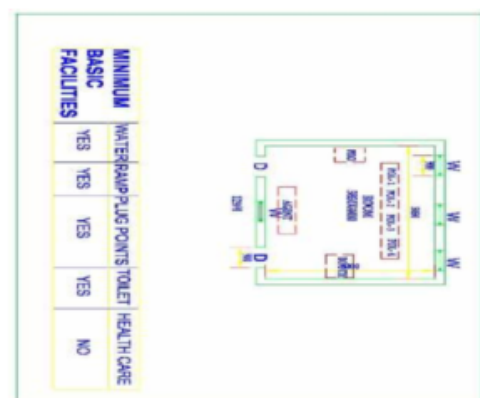

নির্বাচক নিবন্ধন আধিকারিকের স্বাক্ষর

Nazri Naksha

Google Map View

Polling Station Building Front View

Polling Station Front View

Cad View

Key MAP View

1 নাম : হাফিজা সেখ স্বামীর নাম: সফিকুল সেখ বাড়ির নং : n0091 বয়স : 41 লিঙ্গ : মহিলা	DYQ2398485 ফটো উপলব্ধ	2 নাম : আরুফা সেখ স্বামীর নাম: সিরাজুল সেখ বাড়ির নং : n0091 বয়স : 45 লিঙ্গ : মহিলা	DYQ2023984 ফটো উপলব্ধ	3 নাম : জাহিরুল সেখ পিতার নাম: আইউব আলী সেখ বাড়ির নং : n0091 বয়স : 31 লিঙ্গ : পুরুষ	RUL1707207 ফটো উপলব্ধ
4 নাম : আতিকুল সেখ পিতার নাম: আইউব আলি সেখ বাড়ির নং : n0091 বয়স : 38 লিঙ্গ : পুরুষ	RUL0012872 ফটো উপলব্ধ	5 নাম : আয়ুউব আলি সেখ পিতার নাম: এয়াজুদ্দিন সেখ বাড়ির নং : n0091 বয়স : 76 লিঙ্গ : পুরুষ	RUL2233682 ফটো উপলব্ধ	6 নাম : জাসমিনারা সেখ স্বামীর নাম: জাহিরুল সেখ বাড়ির নং : n0091 বয়স : 30 লিঙ্গ : মহিলা	RUL1873330 ফটো উপলব্ধ
7 নাম : সফিকুল সেখ পিতার নাম: আইউব আলি সেখ বাড়ির নং : n0091 বয়স : 45 লিঙ্গ : পুরুষ	DYQ1344589 ফটো উপলব্ধ	8 নাম : রুবিনুর সেখ স্বামীর নাম: আতিকুল সেখ বাড়ির নং : n0091 বয়স : 24 লিঙ্গ : মহিলা	RUL2263234 ফটো উপলব্ধ	9 নাম : সিরাজুল সেখ পিতার নাম: আইউব আলি সেখ বাড়ির নং : n0091 বয়স : 46 লিঙ্গ : পুরুষ	RUL2227411 ফটো উপলব্ধ
10 নাম : তছলিমা সেখ স্বামীর নাম: আইয়ুব আলি সেখ বাড়ির নং : n0091 বয়স : 71 লিঙ্গ : মহিলা	RUL2353381 ফটো উপলব্ধ	11 নাম : রইচ আলি সেখ পিতার নাম: আইয়ুব আলী সেখ বাড়ির নং : n0091 বয়স : 50 লিঙ্গ : পুরুষ	RUL2153278 ফটো উপলব্ধ	12 নাম : মাহাফুজুর রহমান কাজী পিতার নাম: মোশারফ কাজী বাড়ির নং : n0079 বয়স : 35 লিঙ্গ : পুরুষ	RUL1024041 ফটো উপলব্ধ
13 নাম : জাকিয়া কাজি স্বামীর নাম: মোসারফ কাজী বাড়ির নং : n0079 বয়স : 65 লিঙ্গ : মহিলা	RUL2351708 ফটো উপলব্ধ	14 নাম : মুফািসির কাজি পিতার নাম: মোসারফ কাজি বাড়ির নং : n0079 বয়স : 26 লিঙ্গ : পুরুষ	RUL1783067 ফটো উপলব্ধ	15 নাম : মুর্শিদা কাজি স্বামীর নাম: মাহাফুজুর রহমান কাজী বাড়ির নং : n0079 বয়স : 36 লিঙ্গ : মহিলা	RUL1468388 ফটো উপলব্ধ
16 নাম : মোসারফ কাজী পিতার নাম: নেয়ামত কাজী বাড়ির নং : n0079 বয়স : 69 লিঙ্গ : পুরুষ	RUL2153864 ফটো উপলব্ধ	17 নাম : মসিউর রহমান কাজী পিতার নাম: মোসারফ কাজী বাড়ির নং : n0079 বয়স : 34 লিঙ্গ : পুরুষ	RUL1352236 ফটো উপলব্ধ	18 নাম : জয়নাব কাজী স্বামীর নাম: মাহমুদুল হাসান কাজী বাড়ির নং : n0079 বয়স : 37 লিঙ্গ : মহিলা	RUL1352244 ফটো উপলব্ধ
19 নাম : মাহমুদুল হাসান কাজী পিতার নাম: মোসারফ কাজী বাড়ির নং : n0079 বয়স : 36 লিঙ্গ : পুরুষ	RUL1352210 ফটো উপলব্ধ	20 নাম : আমিনা খাঁন স্বামীর নাম: মোস্তাইন খাঁন বাড়ির নং : n0014 বয়স : 47 লিঙ্গ : মহিলা	DYQ1343441 ফটো উপলব্ধ	21 নাম : মোস্তায়িন খাঁ পিতার নাম: সাহাদাত খাঁ বাড়ির নং : n0014 বয়স : 59 লিঙ্গ : পুরুষ	RUL2208726 ফটো উপলব্ধ
22 নাম : রাবিয়া খাঁন স্বামীর নাম: এক্রাউল খাঁন বাড়ির নং : n0014 বয়স : 30 লিঙ্গ : মহিলা	RUL1864271 ফটো উপলব্ধ	23 নাম : রাকিব খান পিতার নাম: আমান উল্লাহ খান বাড়ির নং : n0165 বয়স : 26 লিঙ্গ : পুরুষ	RUL1978873 ফটো উপলব্ধ	24 নাম : সাইফুদ্দিন খাঁন পিতার নাম: আব্দুল খালেক খাঁন বাড়ির নং : n0015 বয়স : 55 লিঙ্গ : পুরুষ	RUL2353977 ফটো উপলব্ধ
25 নাম : আমিনুদ্দিন খাঁন পিতার নাম: ছাকাত খাঁন বাড়ির নং : n0013 বয়স : 65 লিঙ্গ : পুরুষ	DYQ1776202 ফটো উপলব্ধ	26 নাম : আব্দুল গফর খাঁন পিতার নাম: মোস্তাইন খাঁন বাড়ির নং : এন0000 বয়স : 23 লিঙ্গ : পুরুষ	RUL2399103 ফটো উপলব্ধ	27 নাম : রবিউল খান পিতার নাম: আব্দুল হোসেন খান বাড়ির নং : এন0144 বয়স : 23 লিঙ্গ : পুরুষ	RUL2399384 ফটো উপলব্ধ
28 নাম : জেবুন্নেসা খাঁন স্বামীর নাম: সাহাদুল খাঁন বাড়ির নং : n0122 বয়স : 59 লিঙ্গ : মহিলা	DYQ2787968 ফটো উপলব্ধ	29 নাম : ছফুরা গাজী স্বামীর নাম: রুহুল কুদ্দুস গাজী বাড়ির নং : n0012 বয়স : 65 লিঙ্গ : মহিলা	RUL2207678 ফটো উপলব্ধ	30 নাম : আব্দুর রউফ লঙ্কর পিতার নাম: জলিল লঙ্কর বাড়ির নং : n0012 বয়স : 59 লিঙ্গ : পুরুষ	DYQ0071811 ফটো উপলব্ধ