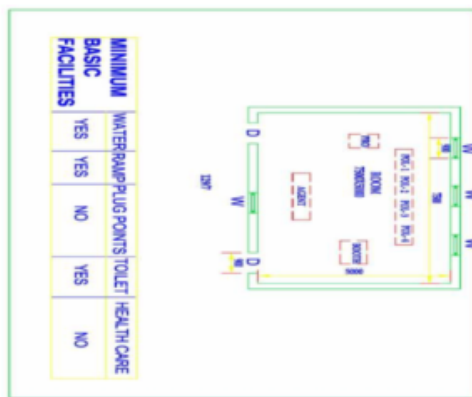

নির্বাচক নিবন্ধন আধিকারিকের স্বাক্ষর

Nazri Naksha

Google Map View

Polling Station Building Front View

Polling Station Front View

Cad View

Key MAP View

1 নাম : সোঈদুল গাজী পিতার নাম: মিহিরেব গাজী বাড়ির নং : n0053 বয়স : 44 লিঙ্গ : পুরুষ	DYQ2408102 ফটো উপলব্ধ	2 নাম : মনোয়ারা গাজী স্বামীর নাম: সহিদুল গাজী বাড়ির নং : n0053 বয়স : 42 লিঙ্গ : মহিলা	RUL1249812 ফটো উপলব্ধ	3 নাম : শ্যামল গায়েন পিতার নাম: বিরেন গায়েন বাড়ির নং : n0031 বয়স : 55 লিঙ্গ : পুরুষ	WB/15/102/054062 ফটো উপলব্ধ
4 নাম : ভানু গায়েন পিতার নাম: বিরেন গায়েন বাড়ির নং : n0031 বয়স : 62 লিঙ্গ : পুরুষ	WB/15/102/054002 ফটো উপলব্ধ	5 নাম : তুলসীবালা গায়েন স্বামীর নাম: বিরেন গায়েন বাড়ির নং : n0031 বয়স : 85 লিঙ্গ : মহিলা	WB/15/102/054412 ফটো উপলব্ধ	6 নাম : গয়েশ্বরী গায়েন স্বামীর নাম: সুন্দর গায়েন বাড়ির নং : n0030 বয়স : 54 লিঙ্গ : মহিলা	WB/15/102/054669 ফটো উপলব্ধ
7 নাম : গন্ধেশ্বরী গায়েন স্বামীর নাম: ভানু গায়েন বাড়ির নং : n0030 বয়স : 57 লিঙ্গ : মহিলা	DYQ2407484 ফটো উপলব্ধ	8 নাম : জলধর গায়েন পিতার নাম: ভুটীরাম গায়েন বাড়ির নং : n0029 বয়স : 50 লিঙ্গ : পুরুষ	RUL2239762 ফটো উপলব্ধ	9 নাম : হরিশচন্দ্র গায়েন পিতার নাম: বাসুদেব গায়েন বাড়ির নং : n0005 বয়স : 39 লিঙ্গ : পুরুষ	DYQ2899953 ফটো উপলব্ধ
10 নাম : রবীন গায়েন মায়ের নাম: বৃহস্পতি গায়েন বাড়ির নং : n0005 বয়স : 40 লিঙ্গ : পুরুষ	RUL0134973 ফটো উপলব্ধ	11 নাম : বৃহস্পতি গায়েন স্বামীর নাম: বাসুদেব গায়েন বাড়ির নং : n0004 বয়স : 58 লিঙ্গ : মহিলা	WB/15/102/054792 ফটো উপলব্ধ	12 নাম : বাসুদেব গায়েন পিতার নাম: সুরথ গায়েন বাড়ির নং : n0005 বয়স : 63 লিঙ্গ : পুরুষ	WB/15/102/054801 ফটো উপলব্ধ
13 নাম : রবিরাম গায়েন পিতার নাম: নিতাই চন্দ্র গায়েন বাড়ির নং : n0004 বয়স : 40 লিঙ্গ : পুরুষ	DYQ2899961 ফটো উপলব্ধ	14 নাম : ঘনশ্যাম গায়েন মায়ের নাম: নিতাই চন্দ্র গায়েন বাড়ির নং : n0004 বয়স : 33 লিঙ্গ : পুরুষ	RUL1135185 ফটো উপলব্ধ	15 নাম : মঙ্গলা গায়েন স্বামীর নাম: ক্ষুদিরাম গায়েন বাড়ির নং : n0004 বয়স : 39 লিঙ্গ : মহিলা	RUL1482447 ফটো উপলব্ধ
16 নাম : ক্ষুদিরাম গায়েন মায়ের নাম: সরলা গায়েন বাড়ির নং : n0004 বয়স : 40 লিঙ্গ : পুরুষ	RUL1135177 ফটো উপলব্ধ	17 নাম : সরলা গায়েন স্বামীর নাম: নিতাই গায়েন বাড়ির নং : n0004 বয়স : 62 লিঙ্গ : মহিলা	RUL2239465 ফটো উপলব্ধ	18 নাম : দিপালী গায়েন স্বামীর নাম: তপন গায়েন বাড়ির নং : n0004 বয়স : 37 লিঙ্গ : মহিলা	RUL1250042 ফটো উপলব্ধ
19 নাম : তপন গায়েন পিতার নাম: সুধন্য গায়েন বাড়ির নং : n0004 বয়স : 41 লিঙ্গ : পুরুষ	DYQ2899979 ফটো উপলব্ধ	20 নাম : ললিতা গায়েন স্বামীর নাম: নিরাপদ গায়েন বাড়ির নং : n0004 বয়স : 43 লিঙ্গ : মহিলা	RUL1482439 ফটো উপলব্ধ	21 নাম : নিরাপদ গায়েন পিতার নাম: সুধন্য গায়েন বাড়ির নং : n0004 বয়স : 56 লিঙ্গ : পুরুষ	RUL2235612 ফটো উপলব্ধ
22 নাম : গুরুপদ গায়েন পিতার নাম: সুধন্য গায়েন বাড়ির নং : n0004 বয়স : 55 লিঙ্গ : পুরুষ	RUL2236768 ফটো উপলব্ধ	23 নাম : কৃষ্ণা গায়েন স্বামীর নাম: অনিল গায়েন বাড়ির নং : n0003 বয়স : 53 লিঙ্গ : মহিলা	DYQ2407161 ফটো উপলব্ধ	24 নাম : অনিল কুমার গায়েন পিতার নাম: ফনিভূষণ গায়েন বাড়ির নং : n0003 বয়স : 58 লিঙ্গ : পুরুষ	WB/15/102/054243 ফটো উপলব্ধ
25 নাম : সুনিল গায়েন পিতার নাম: ফনি গায়েন বাড়ির নং : n0003 বয়স : 72 লিঙ্গ : পুরুষ	WB/15/102/054584 ফটো উপলব্ধ	26 নাম : রনজিত গায়েন পিতার নাম: সুবল গায়েন বাড়ির নং : n0003 বয়স : 30 লিঙ্গ : পুরুষ	RUL1716117 ফটো উপলব্ধ	27 নাম : প্রসেনজিত গায়েন পিতার নাম: সুবল গায়েন বাড়ির নং : n0003 বয়স : 33 লিঙ্গ : পুরুষ	RUL1482488 ফটো উপলব্ধ
28 নাম : গাঙ্গারী গায়েন স্বামীর নাম: সুবল গায়েন বাড়ির নং : n0003 বয়স : 68 লিঙ্গ : মহিলা	WB/15/102/054240 ফটো উপলব্ধ	29 নাম : সুবল গায়েন পিতার নাম: ফনিভূষণ গায়েন বাড়ির নং : n0003 বয়স : 73 লিঙ্গ : পুরুষ	WB/15/102/054448 ফটো উপলব্ধ	30 নাম : অমিয় গায়েন পিতার নাম: শৈলেন্দ্র গায়েন বাড়ির নং : n0002 বয়স : 34 লিঙ্গ : পুরুষ	RUL1249929 ফটো উপলব্ধ