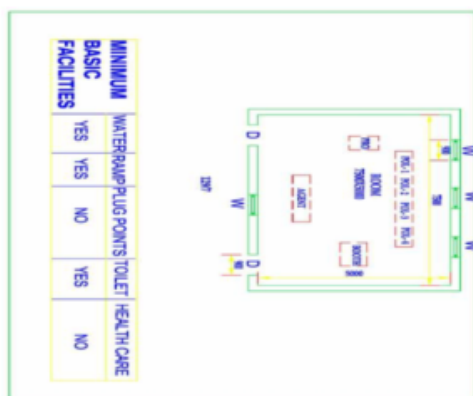

নির্বাচক নিবন্ধন আধিকারিকের স্বাক্ষর

Nazri Naksha

Google Map View

Polling Station Building Front View

Polling Station Front View

Cad View

Key MAP View

বিধানসভা নির্বাচনক্ষেত্রের নং, নাম : 129-কুলতলি
ভাগ নং, নাম : 1-সেখ ও মন্ডল পাড়া