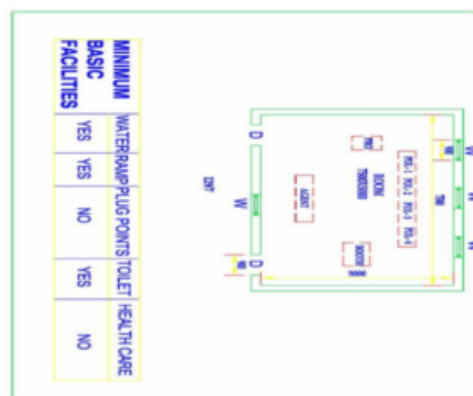

নির্বাচক নিবন্ধন আধিকারিকের স্বাক্ষর

Nazri Naksha

Google Map View

Polling Station Building Front View

Polling Station Front View

Cad View

Key MAP View

বিধানসভা নির্বাচনক্ষেত্রের নং, নাম : 129-কুলতালি
ভাগ নং, নাম : 1-হাজরা ও নাইয়া পাড়া