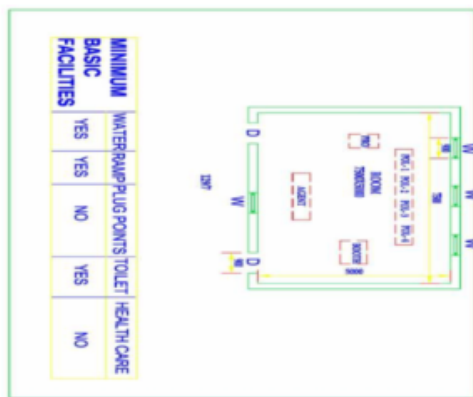

নির্বাচক নিবন্ধন আধিকারিকের স্বাক্ষর

Nazri Naksha

Google Map View

Polling Station Building Front View

Polling Station Front View

Cad View

Key MAP View

বিধানসভা নির্বাচনকেন্দ্রের নং, নাম : 129-কুলতলি
ভাগ নং, নাম : 1-মধুপুর দাস ও নকর পাড়া