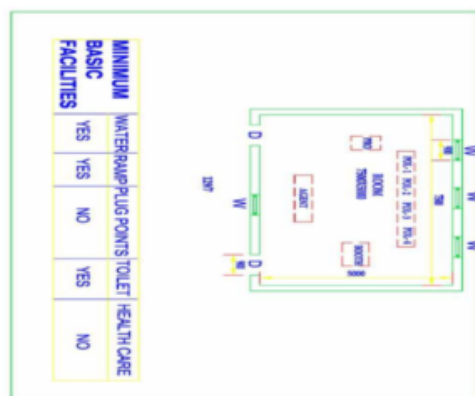

নির্বাচক নিবন্ধন আধিকারিকের স্বাক্ষর

Nazri Naksha

Google Map View

Polling Station Building Front View

Polling Station Front View

Cad View

Key MAP View

বিধানসভা নির্বাচনক্ষেত্রের নং, নাম : 129-কুলতলি
ভাগ নং, নাম : 1-নকর,ঘোরামী ও মণ্ডল পাড়া