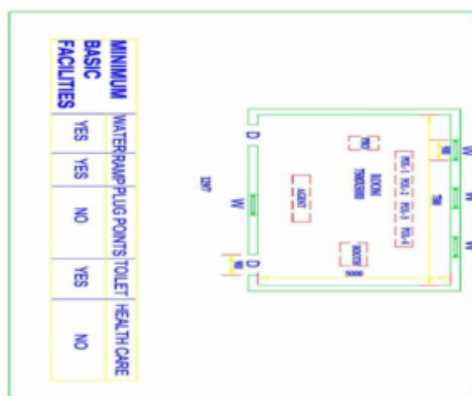

নির্বাচক নিবন্ধন আধিকারিকের স্বাক্ষর

Nazri Naksha

Google Map View

Polling Station Building Front View

Polling Station Front View

Cad View

Key MAP View

1 নাম : মনোয়ারা বিবি স্বামীর নাম: মহছেদন গাজী বাড়ির নং : n0141 বয়স : 49 লিঙ্গ : মহিলা	DYQ1338730	ফটো উপলব্ধ	2 নাম : টুম্পা শেখ স্বামীর নাম: আতিয়ার শেখ বাড়ির নং : n0048 বয়স : 27 লিঙ্গ : মহিলা	RUL2030989	ফটো উপলব্ধ	3 নাম : নারগিস সেখ স্বামীর নাম: মহাসীন সেখ বাড়ির নং : এন0048 বয়স : 25 লিঙ্গ : মহিলা	RUL2432821	ফটো উপলব্ধ
4 নাম : মসিবুর সেখ মায়ের নাম: তছলিমা সেখ বাড়ির নং : এন0048 বয়স : 29 লিঙ্গ : পুরুষ	RUL2432813	ফটো উপলব্ধ	5 নাম : মানজুরা বিবি স্বামীর নাম: রহমান মিস্ত্রী বাড়ির নং : এন0048 বয়স : 27 লিঙ্গ : মহিলা	RUL1611474	ফটো উপলব্ধ	6 নাম : মহসিন শেখ পিতার নাম: আব্দুল হাম্মান শেখ বাড়ির নং : n0048 বয়স : 26 লিঙ্গ : পুরুষ	RUL2030898	ফটো উপলব্ধ
7 নাম : সেরিনা শেখ স্বামীর নাম: মতিরহমান শেখ বাড়ির নং : n0048 বয়স : 36 লিঙ্গ : মহিলা	RUL1138221	ফটো উপলব্ধ	8 নাম : সাহবুদ্দিন সেখ পিতার নাম: আব্দুল মান্নান সেখ বাড়ির নং : n0048 বয়স : 44 লিঙ্গ : পুরুষ	DYQ2411858	ফটো উপলব্ধ	9 নাম : সেলিমা সেখ স্বামীর নাম: সাহবুদ্দিন সেখ বাড়ির নং : n0048 বয়স : 40 লিঙ্গ : মহিলা	RUL1484807	ফটো উপলব্ধ
10 নাম : মরিয়মবিবি সেখ স্বামীর নাম: আব্দুল হাম্মান সেখ বাড়ির নং : n0048 বয়স : 63 লিঙ্গ : মহিলা	WB/15/102/060244	ফটো উপলব্ধ	11 নাম : মতিয়র রহমান সেখ পিতার নাম: আব্দুল হাম্মান সেখ বাড়ির নং : n0048 বয়স : 39 লিঙ্গ : পুরুষ	RUL1040096	ফটো উপলব্ধ	12 নাম : তছলিমা বিবি সেখ স্বামীর নাম: মান্নান সেখ বাড়ির নং : n0048 বয়স : 71 লিঙ্গ : মহিলা	RUL2252344	ফটো উপলব্ধ
13 নাম : সহিদুল ইসলাম সেখ পিতার নাম: মান্নান সেখ বাড়ির নং : n0048 বয়স : 43 লিঙ্গ : পুরুষ	RUL1040070	ফটো উপলব্ধ	14 নাম : মহিমা সেখ স্বামীর নাম: সহিদুল ইসলাম সেখ বাড়ির নং : n0048 বয়স : 39 লিঙ্গ : মহিলা	RUL1484997	ফটো উপলব্ধ	15 নাম : ছালাউদ্দিন সেখ পিতার নাম: মান্নান সেখ বাড়ির নং : n0048 বয়স : 38 লিঙ্গ : পুরুষ	RUL1040088	ফটো উপলব্ধ
16 নাম : আতিয়ার রহমান শেখ পিতার নাম: আব্দুল হাম্মান শেখ বাড়ির নং : n0048 বয়স : 37 লিঙ্গ : পুরুষ	RUL1137975	ফটো উপলব্ধ	17 নাম : অংগিনা শেখ স্বামীর নাম: মসিবুর শেখ বাড়ির নং : 0048 বয়স : 25 লিঙ্গ : মহিলা	RUL2568384	ফটো উপলব্ধ	18 নাম : নাসিরা সেখ স্বামীর নাম: অকিবুল সেখ বাড়ির নং : এন0000 বয়স : 21 লিঙ্গ : মহিলা	RUL2704088	ফটো উপলব্ধ
19 নাম : সামিম আহমেদ শেখ পিতার নাম: আজিজুল সেখ বাড়ির নং : - বয়স : 24 লিঙ্গ : পুরুষ	RUL2281707	ফটো উপলব্ধ	20 নাম : আজমিরা খাতুন স্বামীর নাম: সাজেদ আলী মন্ডল বাড়ির নং : - বয়স : 25 লিঙ্গ : মহিলা	RUL2281327	ফটো উপলব্ধ	21 নাম : সালমা খাতুন পিতার নাম: নুর হোসেন খাতুন বাড়ির নং : - বয়স : 26 লিঙ্গ : মহিলা	RUL2568459	ফটো উপলব্ধ
22 নাম : নজিবুল খান পিতার নাম: ফজলু খান বাড়ির নং : মেরিগঞ্জ -2 বয়স : 35 লিঙ্গ : পুরুষ	RUL2281855	ফটো উপলব্ধ	23 নাম : সমিনা খাঁন পিতার নাম: নিজামুল খাঁন বাড়ির নং : মেরিগঞ্জ -2 বয়স : 28 লিঙ্গ : মহিলা	RUL2281863	ফটো উপলব্ধ	24 নাম : সেরিনা খান স্বামীর নাম: রবিউল খান বাড়ির নং : n0075 বয়স : 35 লিঙ্গ : মহিলা	RUL1368125	ফটো উপলব্ধ
25 নাম : রবিউল খাঁন পিতার নাম: আব্দুল হাই খাঁন বাড়ির নং : n0075 বয়স : 35 লিঙ্গ : পুরুষ	RUL1138163	ফটো উপলব্ধ	26 নাম : হামিদুল খাঁন পিতার নাম: আব্দুল হাই খাঁন বাড়ির নং : n0075 বয়স : 35 লিঙ্গ : পুরুষ	RUL1368141	ফটো উপলব্ধ	27 নাম : সাইদুল খাঁন পিতার নাম: আব্দুল হাই খাঁন বাড়ির নং : n0075 বয়স : 41 লিঙ্গ : পুরুষ	RUL1138296	ফটো উপলব্ধ
28 নাম : আব্দুল হাই খাঁন পিতার নাম: রশিদ খাঁন বাড়ির নং : n0075 বয়স : 68 লিঙ্গ : পুরুষ	RUL1039643	ফটো উপলব্ধ	29 নাম : ফজলুররবমান খাঁন পিতার নাম: রশিদ খাঁন বাড়ির নং : n0075 বয়স : 63 লিঙ্গ : পুরুষ	WB/15/102/060510	ফটো উপলব্ধ	30 নাম : রহিমা গাজী স্বামীর নাম: আমানউল্লাহ গাজী বাড়ির নং : n0075 বয়স : 32 লিঙ্গ : মহিলা	RUL1611193	ফটো উপলব্ধ