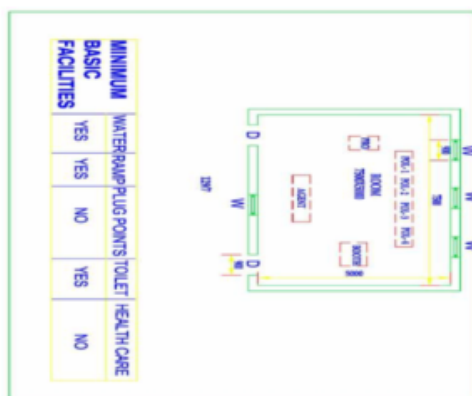

নির্বাচক নিবন্ধন আধিকারিকের স্বাক্ষর

Nazri Naksha

Google Map View

Polling Station Building Front View

Polling Station Front View

Cad View

Key MAP View

1 নাম : আহলাদি স্বামীর নাম: বাদল বাড়ির নং : n0021 বয়স : 73 লিঙ্গ : মহিলা	DYQ1772748 ফটো উপলব্ধ	2 নাম : মাধবী স্বামীর নাম: তপন বাড়ির নং : n0021 বয়স : 52 লিঙ্গ : মহিলা	DYQ1772763 ফটো উপলব্ধ	3 নাম : তপন পিতার নাম: বাদল বাড়ির নং : n0021 বয়স : 56 লিঙ্গ : পুরুষ	WB/15/102/081634 ফটো উপলব্ধ
4 নাম : মীনতী মন্ডল (ঘরামী) স্বামীর নাম: প্রশান্ত মন্ডল বাড়ির নং : n0021 বয়স : 36 লিঙ্গ : মহিলা	RUL1041235 ফটো উপলব্ধ	5 নাম : ফুলন মন্ডল স্বামীর নাম: স্বপন মন্ডল বাড়ির নং : n0021 বয়স : 44 লিঙ্গ : মহিলা	DYQ2424539 ফটো উপলব্ধ	6 নাম : স্বপন পিতার নাম: বাদল বাড়ির নং : n0021 বয়স : 50 লিঙ্গ : পুরুষ	DYQ1772565 ফটো উপলব্ধ
7 নাম : জয়শ্রী কাহিতি পিতার নাম: ক্ষুদিরাম সিং বাড়ির নং : n0148 বয়স : 30 লিঙ্গ : মহিলা	RUL2112936 ফটো উপলব্ধ	8 নাম : মর্জিনা খাতুন পিতার নাম: রমজান খাতুন বাড়ির নং : - বয়স : 24 লিঙ্গ : মহিলা	RUL2566420 ফটো উপলব্ধ	9 নাম : রেশমা গাজী স্বামীর নাম: ফারুক গাজী বাড়ির নং : N0099 বয়স : 27 লিঙ্গ : মহিলা	RUL2284875 ফটো উপলব্ধ
10 নাম : মালেকজান গাজী স্বামীর নাম: ছায়েম গাজী বাড়ির নং : n0098 বয়স : 59 লিঙ্গ : মহিলা	RUL2235604 ফটো উপলব্ধ	11 নাম : ছায়েম গাজী পিতার নাম: আহমমদ গাজী বাড়ির নং : n0097 বয়স : 61 লিঙ্গ : পুরুষ	RUL2237196 ফটো উপলব্ধ	#2 12 নাম : ফারুক গাজী পিতার নাম: ছায়েম গাজী বাড়ির নং : n0099 বয়স : 30 লিঙ্গ : পুরুষ	RUL1371459 ফটো উপলব্ধ
13 নাম : মাসিবুর গাজী পিতার নাম: ছায়েম গাজী বাড়ির নং : N0097 বয়স : 26 লিঙ্গ : পুরুষ	RUL2285096 ফটো উপলব্ধ	14 নাম : ভৈরব ঘরামী পিতার নাম: ধনঞ্জয় ঘরামী বাড়ির নং : এন0038 বয়স : 22 লিঙ্গ : পুরুষ	RUL2566313 ফটো উপলব্ধ	15 নাম : জন্মেজয় ঘরামী পিতার নাম: অমল্য ঘরামী বাড়ির নং : n0038 বয়স : 34 লিঙ্গ : পুরুষ	RUL1796481 ফটো উপলব্ধ
16 নাম : আল্পনা ঘরামী স্বামীর নাম: জন্মেজয় ঘরামী বাড়ির নং : - বয়স : 38 লিঙ্গ : মহিলা	RUL2285328 ফটো উপলব্ধ	17 নাম : শুকদেব ঘরামী পিতার নাম: অমল্য ঘরামী বাড়ির নং : n0038 বয়স : 30 লিঙ্গ : পুরুষ	RUL1611862 ফটো উপলব্ধ	18 নাম : উজ্জলা ঘরামী স্বামীর নাম: মদনমোহন ঘরামী বাড়ির নং : n0038 বয়স : 35 লিঙ্গ : মহিলা	RUL1369271 ফটো উপলব্ধ
19 নাম : পদ্মারানী ঘরামী স্বামীর নাম: মৃত্যুঞ্জয় ঘরামী বাড়ির নং : n0038 বয়স : 48 লিঙ্গ : মহিলা	DYQ2046969 ফটো উপলব্ধ	20 নাম : মৃত্যুঞ্জয় ঘরামী পিতার নাম: অমল্য ঘরামী বাড়ির নং : n0038 বয়স : 49 লিঙ্গ : পুরুষ	WB/15/102/081605 ফটো উপলব্ধ	21 নাম : ধনঞ্জয় ঘরামী পিতার নাম: অমল্য ঘরামী বাড়ির নং : n0038 বয়স : 52 লিঙ্গ : পুরুষ	WB/15/102/081446 ফটো উপলব্ধ
22 নাম : সুবাল ঘরামী স্বামীর নাম: সঞ্জয় ঘরামী বাড়ির নং : n0038 বয়স : 53 লিঙ্গ : মহিলা	DYQ0133033 ফটো উপলব্ধ	23 নাম : সঞ্জয় ঘরামী পিতার নাম: অমল্য ঘরামী বাড়ির নং : n0038 বয়স : 56 লিঙ্গ : পুরুষ	WB/15/102/081606 ফটো উপলব্ধ	24 নাম : অমল্য ঘরামী পিতার নাম: সঞ্জয় ঘরামী বাড়ির নং : n0038 বয়স : 79 লিঙ্গ : পুরুষ	WB/15/102/081507 ফটো উপলব্ধ
25 নাম : অশোক ঘরামী পিতার নাম: অধর ঘরামী বাড়ির নং : n0038 বয়স : 35 লিঙ্গ : পুরুষ	RUL1369404 ফটো উপলব্ধ	26 নাম : মদন মোহন ঘরামী পিতার নাম: অধর ঘরামী বাড়ির নং : n0038 বয়স : 43 লিঙ্গ : পুরুষ	DYQ2348449 ফটো উপলব্ধ	27 নাম : সুভদ্রা ঘরামী স্বামীর নাম: অধর ঘরামী বাড়ির নং : n0038 বয়স : 83 লিঙ্গ : মহিলা	WB/15/102/081122 ফটো উপলব্ধ
28 নাম : বিনা ঘরামী স্বামীর নাম: ধনঞ্জয় ঘরামী বাড়ির নং : n0038 বয়স : 43 লিঙ্গ : মহিলা	DYQ1772573 ফটো উপলব্ধ	29 নাম : রাম শংকর ঘরামী পিতার নাম: সঞ্জয় ঘরামী বাড়ির নং : n0095 বয়স : 28 লিঙ্গ : পুরুষ	RUL1796630 ফটো উপলব্ধ	30 নাম : প্রদীপ ঘোষাল পিতার নাম: মনোরঞ্জন ঘোষাল বাড়ির নং : n0057 বয়স : 28 লিঙ্গ : পুরুষ	RUL1796507 ফটো উপলব্ধ