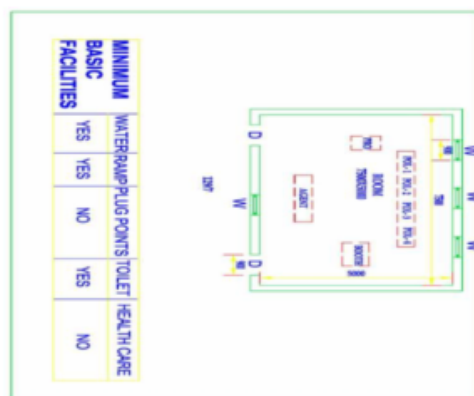

নির্বাচক নিবন্ধন আধিকারিকের স্বাক্ষর

Nazri Naksha

Google Map View

Polling Station Building Front View

Polling Station Front View

Cad View

Key MAP View

1 নাম : গুনু কয়াল স্বামীর নাম : ননী কয়াল বাড়ির নং : n0006 বয়স : 69 লিঙ্গ : মহিলা ফটো উপলব্ধ	WB/15/102/081392	2 নাম : দেবলা কয়াল স্বামীর নাম : কৃষ্ণ কয়াল বাড়ির নং : n0006 বয়স : 47 লিঙ্গ : তৃতীয় লিঙ্গ ফটো উপলব্ধ	DYQ1418615	3 নাম : কৃষ্ণপদ কয়াল পিতার নাম : নগীপোপাল কয়াল বাড়ির নং : n0006 বয়স : 54 লিঙ্গ : পুরুষ ফটো উপলব্ধ	RUL2230241
4 নাম : স্বরূপ কয়াল পিতার নাম : জহর কয়াল বাড়ির নং : n0006 বয়স : 32 লিঙ্গ : পুরুষ ফটো উপলব্ধ	RUL1486224	5 নাম : পুলক কয়াল পিতার নাম : জহর কয়াল বাড়ির নং : n0006 বয়স : 35 লিঙ্গ : পুরুষ ফটো উপলব্ধ	RUL1041623	6 নাম : বাসন্তী কয়াল স্বামীর নাম : জহর কয়াল বাড়ির নং : n0006 বয়স : 53 লিঙ্গ : মহিলা ফটো উপলব্ধ	WB/15/102/081642
7 নাম : শংকর কয়াল মায়ের নাম : গুনু কয়াল বাড়ির নং : n0006 বয়স : 42 লিঙ্গ : পুরুষ ফটো উপলব্ধ	DYQ2740330	8 নাম : দাশীরানী কয়াল স্বামীর নাম : দীপংকর কয়াল বাড়ির নং : n0006 বয়স : 33 লিঙ্গ : মহিলা ফটো উপলব্ধ	RUL1486083	9 নাম : দীপংকর কয়াল মায়ের নাম : গুনু কয়াল বাড়ির নং : n0006 বয়স : 43 লিঙ্গ : পুরুষ ফটো উপলব্ধ	DYQ2740348
10 নাম : মামনি কয়াল স্বামীর নাম : শঙ্কর কয়াল বাড়ির নং : n0006 বয়স : 37 লিঙ্গ : মহিলা ফটো উপলব্ধ	RUL1253715	11 নাম : শান্ত কয়াল পিতার নাম : কৃষ্ণপদ কয়াল বাড়ির নং : এন000 বয়স : 25 লিঙ্গ : পুরুষ ফটো উপলব্ধ	RUL2564532	12 নাম : করুনা মণ্ডল পিতার নাম : নীলমনি মণ্ডল বাড়ির নং : এন000 বয়স : 66 লিঙ্গ : পুরুষ ফটো উপলব্ধ	WB/15/102/082403
13 নাম : মঙ্গল মণ্ডল পিতার নাম : করুনা মণ্ডল বাড়ির নং : এন000 বয়স : 33 লিঙ্গ : পুরুষ ফটো উপলব্ধ	RUL1369438	14 নাম : বন্দনা মণ্ডল স্বামীর নাম : মঙ্গল মণ্ডল বাড়ির নং : এন000 বয়স : 34 লিঙ্গ : মহিলা ফটো উপলব্ধ	RUL1369339	15 নাম : অনন্ত মণ্ডল পিতার নাম : করুনা মণ্ডল বাড়ির নং : এন000 বয়স : 32 লিঙ্গ : পুরুষ ফটো উপলব্ধ	RUL1717271
16 নাম : বাসবী কয়াল স্বামীর নাম : রাধাপদ কয়াল বাড়ির নং : এন000 বয়স : 43 লিঙ্গ : মহিলা ফটো উপলব্ধ	DYQ1419480	17 নাম : টুঙ্গা মণ্ডল স্বামীর নাম : সমতুল মণ্ডল বাড়ির নং : এন000 বয়স : 45 লিঙ্গ : মহিলা ফটো উপলব্ধ	DYQ2424935	18 নাম : গীতা মণ্ডল স্বামীর নাম : করুনা মণ্ডল বাড়ির নং : এন000 বয়স : 63 লিঙ্গ : মহিলা ফটো উপলব্ধ	WB/15/102/081478
19 নাম : সমতুল মণ্ডল পিতার নাম : করুনা মণ্ডল বাড়ির নং : এন000 বয়স : 49 লিঙ্গ : পুরুষ ফটো উপলব্ধ	DYQ1421346	20 নাম : রাধাপদ কয়াল পিতার নাম : কাতীক কয়াল বাড়ির নং : এন000 বয়স : 62 লিঙ্গ : পুরুষ ফটো উপলব্ধ	RUL2686988	21 নাম : মনোতোষ মণ্ডল পিতার নাম : জয়কৃষ্ণ মণ্ডল বাড়ির নং : এন000 বয়স : 21 লিঙ্গ : পুরুষ ফটো উপলব্ধ	RUL2636462
22 নাম : অলোক নস্কর পিতার নাম : বিরভঞ্জন নস্কর বাড়ির নং : এন000 বয়স : 22 লিঙ্গ : পুরুষ ফটো উপলব্ধ	RUL2636488	23 নাম : আরতী হালদার স্বামীর নাম : রামদেব হালদার বাড়ির নং : এন000 বয়স : 21 লিঙ্গ : মহিলা ফটো উপলব্ধ	RUL2636504	24 নাম : ধনঞ্জয় নস্কর পিতার নাম : গোপাল নস্কর বাড়ির নং : এন000 বয়স : 21 লিঙ্গ : পুরুষ ফটো উপলব্ধ	RUL2636520
25 নাম : কাজল মণ্ডল নস্কর স্বামীর নাম : কার্তিক নস্কর বাড়ির নং : এন000 বয়স : 24 লিঙ্গ : মহিলা ফটো উপলব্ধ	RUL2636546	26 নাম : কৃষ্ণ নস্কর পিতার নাম : প্রভাঞ্জন নস্কর বাড়ির নং : এন000 বয়স : 23 লিঙ্গ : পুরুষ ফটো উপলব্ধ	RUL2636496	27 নাম : রুপমা কয়াল স্বামীর নাম : স্বরূপ কয়াল বাড়ির নং : n0080 বয়স : 28 লিঙ্গ : মহিলা ফটো উপলব্ধ	RUL1796937
28 নাম : মধুমিতা কয়াল স্বামীর নাম : পুলক কয়াল বাড়ির নং : n0006 বয়স : 26 লিঙ্গ : মহিলা ফটো উপলব্ধ	RUL1962489	29 নাম : মৃত্যুঞ্জয় নাইয়া পিতার নাম : ধরনী নাইয়া বাড়ির নং : এন000 বয়স : 39 লিঙ্গ : পুরুষ ফটো উপলব্ধ	DYQ2901080	30 নাম : বন্দনা নাইয়া স্বামীর নাম : মৃত্যুঞ্জয় নাইয়া বাড়ির নং : এন000 বয়স : 34 লিঙ্গ : মহিলা ফটো উপলব্ধ	RUL1253681