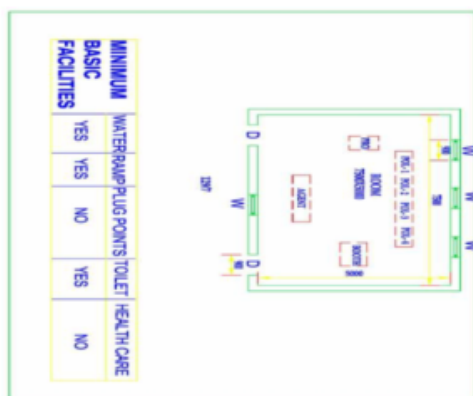

নির্বাচক নিবন্ধন আধিকারিকের স্বাক্ষর

Nazri Naksha

Google Map View

Polling Station Building Front View

Polling Station Front View

Cad View

Key MAP View

1 নাম : পূজা নস্কর পিতার নাম: গোপাল নস্কর বাড়ির নং : n0112 বয়স : 25 লিঙ্গ : মহিলা	RUL2109874 ফটো উপলব্ধ	2 নাম : রমনী নস্কর স্বামীর নাম: সুকান্ত নস্কর বাড়ির নং : n0108 বয়স : 26 লিঙ্গ : মহিলা	RUL2103695 ফটো উপলব্ধ	3 নাম : মিলন নস্কর মায়ের নাম: বাসন্তী নস্কর বাড়ির নং : n0109 বয়স : 28 লিঙ্গ : পুরুষ	RUL2103752 ফটো উপলব্ধ
4 নাম : কৃষ্ণ নস্কর পিতার নাম: ভীম নস্কর বাড়ির নং : n0103 বয়স : 25 লিঙ্গ : পুরুষ	RUL2071660 ফটো উপলব্ধ	5 নাম : কর্ন ধর নস্কর মায়ের নাম: সাবিত্রী নস্কর বাড়ির নং : n0113 বয়স : 26 লিঙ্গ : পুরুষ	RUL2109908 ফটো উপলব্ধ	6 নাম : রত্নেশ্বর নস্কর পিতার নাম: তরনী নস্কর বাড়ির নং : n0114 বয়স : 26 লিঙ্গ : পুরুষ	RUL2109932 ফটো উপলব্ধ
7 নাম : সুধাময় নস্কর পিতার নাম: পঞ্চরাম নস্কর বাড়ির নং : n0001 বয়স : 55 লিঙ্গ : পুরুষ	WB/15/102/075362 ফটো উপলব্ধ	8 নাম : তপতী নস্কর স্বামীর নাম: দুধকুমার নস্কর বাড়ির নং : n0129 বয়স : 26 লিঙ্গ : মহিলা	RUL2117109 ফটো উপলব্ধ	9 নাম : পুষ্পেন্দু নস্কর পিতার নাম: বিমল নস্কর বাড়ির নং : এন0001 বয়স : 25 লিঙ্গ : পুরুষ	RUL2071629 ফটো উপলব্ধ
10 নাম : সৌরভ নস্কর পিতার নাম: সঞ্জয় নস্কর বাড়ির নং : এন0003 বয়স : 26 লিঙ্গ : পুরুষ	RUL2071645 ফটো উপলব্ধ	11 নাম : নিমাই নস্কর পিতার নাম: মুচিরাম নস্কর বাড়ির নং : এন0039 বয়স : 52 লিঙ্গ : পুরুষ	RUL2071595 ফটো উপলব্ধ	12 নাম : প্রতিমা নস্কর স্বামীর নাম: বিনোদ নস্কর বাড়ির নং : n0041 বয়স : 39 লিঙ্গ : মহিলা	RUL0176156 ফটো উপলব্ধ
13 নাম : বলরাম নস্কর পিতার নাম: আনন্দ নস্কর বাড়ির নং : n0042 বয়স : 63 লিঙ্গ : পুরুষ	DYQ1419118 ফটো উপলব্ধ	14 নাম : সবিতা নস্কর স্বামীর নাম: বলরাম নস্কর বাড়ির নং : n0042 বয়স : 56 লিঙ্গ : মহিলা	DYQ0126714 ফটো উপলব্ধ	15 নাম : মোহন নস্কর পিতার নাম: বলরাম নস্কর বাড়ির নং : n0042 বয়স : 40 লিঙ্গ : পুরুষ	DYQ2900629 ফটো উপলব্ধ
16 নাম : প্রতিমা নস্কর স্বামীর নাম: মোহন নস্কর বাড়ির নং : n0042 বয়স : 37 লিঙ্গ : মহিলা	DYQ2953602 ফটো উপলব্ধ	17 নাম : মহারানী নস্কর স্বামীর নাম: গোপাল নস্কর বাড়ির নং : n0043 বয়স : 51 লিঙ্গ : মহিলা	DYQ2953644 ফটো উপলব্ধ	18 নাম : উত্তরা নস্কর স্বামীর নাম: নিরঞ্জন নস্কর বাড়ির নং : n0044 বয়স : 55 লিঙ্গ : মহিলা	WB/15/102/075286 ফটো উপলব্ধ
19 নাম : নিলিমা নস্কর স্বামীর নাম: নরেশনাথ নস্কর বাড়ির নং : n0044 বয়স : 47 লিঙ্গ : মহিলা	DYQ2421386 ফটো উপলব্ধ	20 নাম : নরেশ নস্কর পিতার নাম: অনুকূল নস্কর বাড়ির নং : n0071 বয়স : 40 লিঙ্গ : পুরুষ	RUL1140599 ফটো উপলব্ধ	21 নাম : মাধবী নস্কর স্বামীর নাম: নরেশ নস্কর বাড়ির নং : n0071 বয়স : 36 লিঙ্গ : মহিলা	RUL1254044 ফটো উপলব্ধ
22 নাম : ভবেন নস্কর পিতার নাম: মতিরাম নস্কর বাড়ির নং : n0071 বয়স : 55 লিঙ্গ : পুরুষ	WB/15/102/075334 ফটো উপলব্ধ	23 নাম : সবিতা নস্কর স্বামীর নাম: ভবেন নস্কর বাড়ির নং : n0071 বয়স : 51 লিঙ্গ : মহিলা	DYQ0126672 ফটো উপলব্ধ	24 নাম : গোপাল নস্কর পিতার নাম: বীরাম নস্কর বাড়ির নং : এন0083 বয়স : 52 লিঙ্গ : পুরুষ	RUL1140664 ফটো উপলব্ধ
25 নাম : মাধবী নস্কর স্বামীর নাম: কৃষ্ণ নস্কর বাড়ির নং : n0084 বয়স : 43 লিঙ্গ : মহিলা	DYQ2062099 ফটো উপলব্ধ	26 নাম : হারান চন্দ্র নস্কর পিতার নাম: অধর চন্দ্র নস্কর বাড়ির নং : n0086 বয়স : 43 লিঙ্গ : পুরুষ	DYQ1419217 ফটো উপলব্ধ	27 নাম : দীপক নস্কর পিতার নাম: গৌরাজ নস্কর বাড়ির নং : এন0082 বয়স : 43 লিঙ্গ : পুরুষ	RUL2071744 ফটো উপলব্ধ
28 নাম : হিমাংশু নস্কর পিতার নাম: নরেন নস্কর বাড়ির নং : n0031 বয়স : 25 লিঙ্গ : পুরুষ	RUL2071710 ফটো উপলব্ধ	29 নাম : প্রশান্ত কুমার নস্কর পিতার নাম: সরবিন্দু নস্কর বাড়ির নং : N0005 বয়স : 25 লিঙ্গ : পুরুষ	RUL2292159 ফটো উপলব্ধ	30 নাম : সুকলী নস্কর স্বামীর নাম: বিকাশ নস্কর বাড়ির নং : N0041 বয়স : 25 লিঙ্গ : মহিলা	RUL2292340 ফটো উপলব্ধ