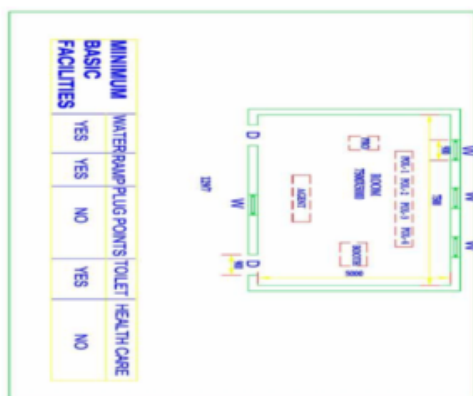

নির্বাচক নিবন্ধন আধিকারিকের স্বাক্ষর

Nazri Naksha

Google Map View

Polling Station Building Front View

Polling Station Front View

Cad View

Key MAP View

1 নাম : সুচিত্রা নস্কর স্বামীর নাম: নিতাই নস্কর বাড়ির নং : n0024 বয়স : 42 লিঙ্গ : মহিলা	DYQ2799062 ফটো উপলব্ধ	2 নাম : সুকুমার নস্কর পিতার নাম: বন্ধিম নস্কর বাড়ির নং : n0024 বয়স : 37 লিঙ্গ : পুরুষ	RUL0186866 ফটো উপলব্ধ	3 নাম : চঞ্চলা নস্কর স্বামীর নাম: বন্ধিম নস্কর বাড়ির নং : n0024 বয়স : 54 লিঙ্গ : মহিলা	RUL2236560 ফটো উপলব্ধ
4 নাম : বন্ধিম নস্কর পিতার নাম: রাধাকান্ত নস্কর বাড়ির নং : n0024 বয়স : 59 লিঙ্গ : পুরুষ	WB/15/102/084346 ফটো উপলব্ধ	5 নাম : বিশাখা নস্কর স্বামীর নাম: সঞ্জয় নস্কর বাড়ির নং : n0024 বয়স : 36 লিঙ্গ : মহিলা	RUL1612845 ফটো উপলব্ধ	6 নাম : সঞ্জয় নস্কর পিতার নাম: গোকুল নস্কর বাড়ির নং : n0024 বয়স : 40 লিঙ্গ : পুরুষ	RUL1142348 ফটো উপলব্ধ
7 নাম : গোকুল নস্কর পিতার নাম: রাধাকান্ত নস্কর বাড়ির নং : n0024 বয়স : 79 লিঙ্গ : পুরুষ	WB/15/102/084495 ফটো উপলব্ধ	8 নাম : বর্না নাইয়া স্বামীর নাম: মহিতোষ নাইয়া বাড়ির নং : এন0176 বয়স : 31 লিঙ্গ : মহিলা	RUL2562395 ফটো উপলব্ধ	9 নাম : মহিতোষ নাইয়া পিতার নাম: সুনিল নাইয়া বাড়ির নং : n0176 বয়স : 36 লিঙ্গ : পুরুষ	RUL1042159 ফটো উপলব্ধ
10 নাম : দেবকুমার চক্রবর্তী পিতার নাম: রঞ্জন চক্রবর্তী বাড়ির নং : এন০০ বয়স : 28 লিঙ্গ : পুরুষ	RUL2098127 ফটো উপলব্ধ	11 নাম : প্রিয়াঙ্কা চক্রবর্তী স্বামীর নাম: দেবকুমার চক্রবর্তী বাড়ির নং : - বয়স : 22 লিঙ্গ : মহিলা	RUL2562460 ফটো উপলব্ধ	12 নাম : ঝুমুর দাস স্বামীর নাম: মঙ্গল দাস বাড়ির নং : - বয়স : 26 লিঙ্গ : মহিলা	RUL2563021 ফটো উপলব্ধ
13 নাম : মঙ্গল দাস পিতার নাম: ধনঞ্জয় দাস বাড়ির নং : এন0180 বয়স : 30 লিঙ্গ : পুরুষ	RUL2110476 ফটো উপলব্ধ	14 নাম : ধনঞ্জয় দাস পিতার নাম: অতুল দাস বাড়ির নং : এন0180 বয়স : 56 লিঙ্গ : পুরুষ	RUL2110518 ফটো উপলব্ধ	15 নাম : সঞ্জীব দাস পিতার নাম: ধনঞ্জয় দাস বাড়ির নং : এন0180 বয়স : 26 লিঙ্গ : পুরুষ	RUL2110534 ফটো উপলব্ধ
16 নাম : পূর্ণিমা দাস স্বামীর নাম: ধনঞ্জয় দাস বাড়ির নং : n0180 বয়স : 51 লিঙ্গ : মহিলা	RUL2050391 ফটো উপলব্ধ	17 নাম : সুব্রত নস্কর পিতার নাম: জয়দেব নস্কর বাড়ির নং : এন00162 বয়স : 27 লিঙ্গ : পুরুষ	RUL2430346 ফটো উপলব্ধ	18 নাম : পরিমল নস্কর পিতার নাম: চুনীলাল নস্কর বাড়ির নং : এন0030 বয়স : 23 লিঙ্গ : পুরুষ	RUL2430551 ফটো উপলব্ধ
19 নাম : গোরচাঁদ নস্কর পিতার নাম: শম্ভু নস্কর বাড়ির নং : এন0062 বয়স : 26 লিঙ্গ : পুরুষ	RUL2430585 ফটো উপলব্ধ	20 নাম : শংকরী নস্কর স্বামীর নাম: মহাদেব নস্কর বাড়ির নং : এন0141 বয়স : 34 লিঙ্গ : মহিলা	RUL2430379 ফটো উপলব্ধ	21 নাম : জয়ন্ত নস্কর পিতার নাম: চিত্তামনি নস্কর বাড়ির নং : এন0078 বয়স : 25 লিঙ্গ : পুরুষ	RUL2430411 ফটো উপলব্ধ
22 নাম : দিলীপ নস্কর পিতার নাম: জয়মনি নস্কর বাড়ির নং : n0072 বয়স : 37 লিঙ্গ : পুরুষ	DYQ2901270 ফটো উপলব্ধ	23 নাম : জসোদা নস্কর স্বামীর নাম: শৈলেন নস্কর বাড়ির নং : n0086 বয়স : 53 লিঙ্গ : মহিলা	RUL2254647 ফটো উপলব্ধ	24 নাম : কুশ নস্কর পিতার নাম: সন্যাসী নস্কর বাড়ির নং : এন0075 বয়স : 23 লিঙ্গ : পুরুষ	RUL2430270 ফটো উপলব্ধ
25 নাম : লব নস্কর পিতার নাম: সন্যাসী নস্কর বাড়ির নং : এন0075 বয়স : 23 লিঙ্গ : পুরুষ	RUL2430296 ফটো উপলব্ধ	26 নাম : বুদ্ধিশ্বর নস্কর পিতার নাম: হরিপদ নস্কর বাড়ির নং : n0062 বয়স : 33 লিঙ্গ : পুরুষ	RUL1370857 ফটো উপলব্ধ	27 নাম : পারমিতা নস্কর স্বামীর নাম: পৌর নস্কর বাড়ির নং : - বয়স : 26 লিঙ্গ : মহিলা	RUL2562593 ফটো উপলব্ধ
28 নাম : অসিমা নস্কর স্বামীর নাম: মহাদেব নস্কর বাড়ির নং : এন0038 বয়স : 23 লিঙ্গ : মহিলা	RUL2430338 ফটো উপলব্ধ	29 নাম : তপন নস্কর পিতার নাম: ভবেন নস্কর বাড়ির নং : এন0075 বয়স : 23 লিঙ্গ : পুরুষ	RUL2430395 ফটো উপলব্ধ	30 নাম : চাঁদ নস্কর পিতার নাম: সুবল নস্কর বাড়ির নং : n0121 বয়স : 46 লিঙ্গ : পুরুষ	DYQ2416196 ফটো উপলব্ধ