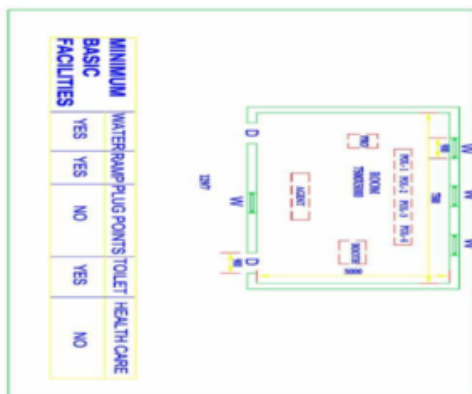

নির্বাচক নিবন্ধন আধিকারিকের স্বাক্ষর

Nazri Naksha

Google Map View

Polling Station Building Front View

Polling Station Front View

Cad View

Key MAP View

বিধানসভা নির্বাচনক্ষেত্রের নং, নাম : 129-কুলতলি
ভাগ নং, নাম : 1-সরদার ও হালদার পাড়া