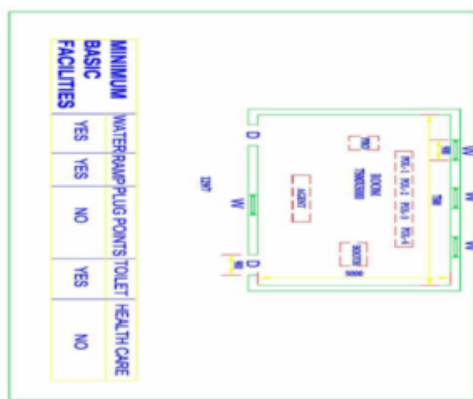

নির্বাচক নিবন্ধন আধিকারিকের স্বাক্ষর

Nazri Naksha

Google Map View

Polling Station Building Front View

Polling Station Front View

Cad View

Key MAP View

1 নাম : পৌর অধিকারী পিতার নাম: মাখম অধিকারী বাড়ির নং : n0091 বয়স : 73 লিঙ্গ : পুরুষ ফটো উপলব্ধ	WB/15/102/072689	2 নাম : নমিতা অধিকারী স্বামীর নাম: কার্তিক অধিকারী বাড়ির নং : n0094 বয়স : 63 লিঙ্গ : মহিলা ফটো উপলব্ধ	WB/15/102/072538	3 নাম : কার্তিক অধিকারী পিতার নাম: তারাপদ অধিকারী বাড়ির নং : n0094 বয়স : 69 লিঙ্গ : পুরুষ ফটো উপলব্ধ	WB/15/102/072352
4 নাম : নরেন অধিকারী পিতার নাম: নিতাই অধিকারী বাড়ির নং : n0093 বয়স : 57 লিঙ্গ : পুরুষ ফটো উপলব্ধ	WB/15/102/072242	5 নাম : টুম্পা অধিকারী স্বামীর নাম: চরন অধিকারী বাড়ির নং : n0093 বয়স : 42 লিঙ্গ : মহিলা ফটো উপলব্ধ	DYQ2417186	6 নাম : চরন অধিকারী পিতার নাম: পাঁচু অধিকারী বাড়ির নং : n0093 বয়স : 54 লিঙ্গ : পুরুষ ফটো উপলব্ধ	WB/15/102/072173
7 নাম : রুমাবতী অধিকারী স্বামীর নাম: পাঁচু অধিকারী বাড়ির নং : n0093 বয়স : 69 লিঙ্গ : মহিলা ফটো উপলব্ধ	WB/15/102/072353	8 নাম : লীলাবতী অধিকারী স্বামীর নাম: দয়াল অধিকারী বাড়ির নং : n0093 বয়স : 46 লিঙ্গ : মহিলা ফটো উপলব্ধ	DYQ1421262	9 নাম : দয়াল অধিকারী পিতার নাম: উপেন অধিকারী বাড়ির নং : n0093 বয়স : 60 লিঙ্গ : পুরুষ ফটো উপলব্ধ	WB/15/102/072066
10 নাম : রিংকী অধিকারী স্বামীর নাম: নবকুমার অধিকারী বাড়ির নং : n0093 বয়স : 35 লিঙ্গ : মহিলা ফটো উপলব্ধ	RUL1488196	#2 11 নাম : নবকুমার অধিকারী পিতার নাম: পঞ্চরাম অধিকারী বাড়ির নং : n0093 বয়স : 42 লিঙ্গ : পুরুষ ফটো উপলব্ধ	DYQ2417160	12 নাম : মিনা অধিকারী স্বামীর নাম: অনন্ত অধিকারী বাড়ির নং : n0092 বয়স : 39 লিঙ্গ : মহিলা ফটো উপলব্ধ	RUL1043215
13 নাম : অনন্ত অধিকারী পিতার নাম: গোপাল অধিকারী বাড়ির নং : n0092 বয়স : 41 লিঙ্গ : পুরুষ ফটো উপলব্ধ	DYQ2417145	14 নাম : রাজকুমার অধিকারী পিতার নাম: গোপাল অধিকারী বাড়ির নং : n0092 বয়স : 49 লিঙ্গ : পুরুষ ফটো উপলব্ধ	WB/15/102/072151	15 নাম : সুভদ্রা অধিকারী স্বামীর নাম: তোতন অধিকারী বাড়ির নং : n0148 বয়স : 31 লিঙ্গ : মহিলা ফটো উপলব্ধ	RUL1489087
16 নাম : রীনা রানী অধিকারী স্বামীর নাম: নকুল অধিকারী বাড়ির নং : n0095 বয়স : 42 লিঙ্গ : মহিলা ফটো উপলব্ধ	DYQ2417236	17 নাম : নকুল অধিকারী পিতার নাম: পঞ্চ অধিকারী বাড়ির নং : n0095 বয়স : 51 লিঙ্গ : পুরুষ ফটো উপলব্ধ	WB/15/102/072455	18 নাম : সবিতা অধিকারী স্বামীর নাম: নরেন অধিকারী বাড়ির নং : n0095 বয়স : 53 লিঙ্গ : মহিলা ফটো উপলব্ধ	WB/15/102/072358
19 নাম : সূশান্ত অধিকারী পিতার নাম: গুরুপদ অধিকারী বাড়ির নং : n0095 বয়স : 46 লিঙ্গ : পুরুষ ফটো উপলব্ধ	DYQ2417228	20 নাম : স্বপন অধিকারী পিতার নাম: গুরুপদ অধিকারী বাড়ির নং : n0095 বয়স : 49 লিঙ্গ : পুরুষ ফটো উপলব্ধ	WB/15/102/072205	21 নাম : পদ্মা অধিকারী স্বামীর নাম: শ্যামাপদ অধিকারী বাড়ির নং : n0095 বয়স : 63 লিঙ্গ : মহিলা ফটো উপলব্ধ	WB/15/102/072344
22 নাম : ভবানী অধিকারী স্বামীর নাম: সুন্দর অধিকারী বাড়ির নং : n0095 বয়স : 66 লিঙ্গ : মহিলা ফটো উপলব্ধ	WB/15/102/072239	23 নাম : সুপ্রিয়া অধিকারী স্বামীর নাম: মেঘনাথ অধিকারী বাড়ির নং : n0094 বয়স : 41 লিঙ্গ : মহিলা ফটো উপলব্ধ	DYQ2417202	24 নাম : মেঘনাথ অধিকারী পিতার নাম: গুরুপদ অধিকারী বাড়ির নং : n0094 বয়স : 62 লিঙ্গ : পুরুষ ফটো উপলব্ধ	WB/15/102/072064
25 নাম : অসীমা অধিকারী স্বামীর নাম: প্রহ্লাদ অধিকারী বাড়ির নং : n0094 বয়স : 49 লিঙ্গ : মহিলা ফটো উপলব্ধ	DYQ1418912	26 নাম : বৃহস্পতি অধিকারী স্বামীর নাম: গুরুপদ অধিকারী বাড়ির নং : n0094 বয়স : 73 লিঙ্গ : মহিলা ফটো উপলব্ধ	WB/15/102/072535	27 নাম : চন্দনা অধিকারী স্বামীর নাম: ভরত অধিকারী বাড়ির নং : n0094 বয়স : 56 লিঙ্গ : মহিলা ফটো উপলব্ধ	WB/15/102/072537
28 নাম : ভরত অধিকারী পিতার নাম: তারাপদ অধিকারী বাড়ির নং : n0094 বয়স : 59 লিঙ্গ : পুরুষ ফটো উপলব্ধ	WB/15/102/072608	29 নাম : মৌসুমী অধিকারী পিতার নাম: সুবল অধিকারী বাড়ির নং : n0092 বয়স : 31 লিঙ্গ : মহিলা ফটো উপলব্ধ	RUL1488220	30 নাম : বার্ণা অধিকারী স্বামীর নাম: সুবল অধিকারী বাড়ির নং : n0092 বয়স : 63 লিঙ্গ : মহিলা ফটো উপলব্ধ	WB/15/102/072388