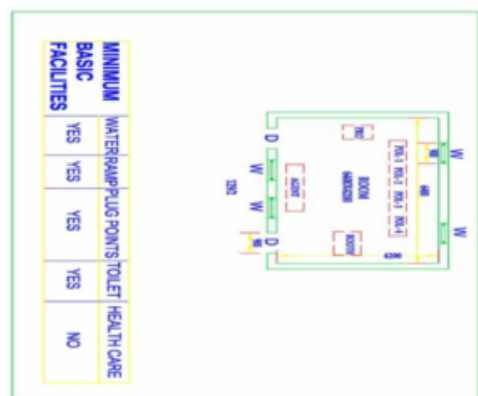

নির্বাচক নিবন্ধন আধিকারিকের স্বাক্ষর

Nazri Naksha

Google Map View

Polling Station Building Front View

Polling Station Front View

Cad View

Key MAP View

1 নাম : চন্দ্র শেখর অধিকারী পিতার নাম: কার্তিক অধিকারী বাড়ির নং : n0107 বয়স : 36 লিঙ্গ : পুরুষ	RUL1143643 ফটো উপলব্ধ	2 নাম : মাসুদ রহমান বৈদ্য পিতার নাম: হোরাপ বৈদ্য বাড়ির নং : নং0 বয়স : 21 লিঙ্গ : পুরুষ	RUL2639276 ফটো উপলব্ধ	3 নাম : সরিফুল সেখ পিতার নাম: হাফিজুল সেখ বাড়ির নং : নং081 বয়স : 21 লিঙ্গ : পুরুষ	RUL2639011 ফটো উপলব্ধ
4 নাম : হালিম গাজী পিতার নাম: জুব্বার গাজী বাড়ির নং : n0069 বয়স : 37 লিঙ্গ : পুরুষ	RUL1255553 ফটো উপলব্ধ	5 নাম : সামিম গাজী পিতার নাম: হাকিম গাজী বাড়ির নং : এন0069 বয়স : 23 লিঙ্গ : পুরুষ	RUL2434116 ফটো উপলব্ধ	6 নাম : মজেদালি গাজী পিতার নাম: হােসেম গাজী বাড়ির নং : এন0069 বয়স : 26 লিঙ্গ : পুরুষ	RUL2433639 ফটো উপলব্ধ
7 নাম : কারিবুল্লা গাজী পিতার নাম: হােসেম গাজী বাড়ির নং : - বয়স : 23 লিঙ্গ : পুরুষ	RUL2560076 ফটো উপলব্ধ	8 নাম : আকবর গাজী পিতার নাম: যুববার গাজী বাড়ির নং : n0070 বয়স : 72 লিঙ্গ : পুরুষ	WB/15/102/072728 ফটো উপলব্ধ	9 নাম : হাকিম গাজী পিতার নাম: যুববার গাজী বাড়ির নং : n0069 বয়স : 53 লিঙ্গ : পুরুষ	DYQ1418474 ফটো উপলব্ধ
10 নাম : মাজেদা গাজী স্বামীর নাম: হােসেম গাজী বাড়ির নং : n0069 বয়স : 48 লিঙ্গ : মহিলা	RUL2234367 ফটো উপলব্ধ	11 নাম : হােসেম গাজী পিতার নাম: জুব্বার গাজী বাড়ির নং : n0069 বয়স : 56 লিঙ্গ : পুরুষ	DYQ1420678 ফটো উপলব্ধ	12 নাম : হাবিল গাজী পিতার নাম: জুব্বার গাজী বাড়ির নং : n0069 বয়স : 33 লিঙ্গ : পুরুষ	RUL1256031 ফটো উপলব্ধ
13 নাম : আমিনা গাজী স্বামীর নাম: হাতেম গাজী বাড়ির নং : n0069 বয়স : 36 লিঙ্গ : মহিলা	RUL1372135 ফটো উপলব্ধ	14 নাম : হাতেম গাজী পিতার নাম: জুব্বার গাজী বাড়ির নং : n0069 বয়স : 37 লিঙ্গ : পুরুষ	DYQ2953305 ফটো উপলব্ধ	15 নাম : হোসেনেরা গাজী স্বামীর নাম: আমিরচাঁদ গাজী বাড়ির নং : n0069 বয়স : 59 লিঙ্গ : মহিলা	DYQ1420793 ফটো উপলব্ধ
16 নাম : আমিরচাঁদ গাজী পিতার নাম: জুব্বার গাজী বাড়ির নং : n0069 বয়স : 61 লিঙ্গ : পুরুষ	DYQ1422153 ফটো উপলব্ধ	17 নাম : ফরিদা গাজী স্বামীর নাম: আকবর গাজী বাড়ির নং : n0070 বয়স : 66 লিঙ্গ : মহিলা	RUL2239929 ফটো উপলব্ধ	18 নাম : বাকিবিল্লাহ গাজী পিতার নাম: আকবর গাজী বাড়ির নং : n0070 বয়স : 39 লিঙ্গ : পুরুষ	DYQ2953297 ফটো উপলব্ধ
19 নাম : রকিবুল্লা গাজী পিতার নাম: আকবর গাজী বাড়ির নং : n0070 বয়স : 37 লিঙ্গ : পুরুষ	RUL1488535 ফটো উপলব্ধ	20 নাম : সরবান গাজী স্বামীর নাম: হালিম গাজী বাড়ির নং : এন0069 বয়স : 35 লিঙ্গ : মহিলা	RUL2121093 ফটো উপলব্ধ	21 নাম : জেসমিনা গাজী স্বামীর নাম: হবিবুল্লা গাজী বাড়ির নং : N0069 বয়স : 25 লিঙ্গ : মহিলা	RUL2286425 ফটো উপলব্ধ
22 নাম : আব্দুল বেদ্য অন্যান্য পরিচয় বৈদ্য বাড়ির নং : N0070 বয়স : 33 লিঙ্গ : পুরুষ	RUL2286896 ফটো উপলব্ধ	23 নাম : আলেমা গাজী স্বামীর নাম: রকিবুল্লা গাজী বাড়ির নং : n0070 বয়স : 33 লিঙ্গ : মহিলা	RUL1798487 ফটো উপলব্ধ	24 নাম : হাবিবুল্লা গাজী পিতার নাম: আমির চাঁদ গাজী বাড়ির নং : n0069 বয়স : 28 লিঙ্গ : পুরুষ	RUL1798602 ফটো উপলব্ধ
25 নাম : ইয়ামিন গাজী পিতার নাম: হাকিম গাজী বাড়ির নং : ভোংগাজোর বয়স : 20 লিঙ্গ : পুরুষ	RUL2692432 ফটো উপলব্ধ	26 নাম : এসমোতার গাজী স্বামীর নাম: হাকিম গাজী বাড়ির নং : n0070 বয়স : 44 লিঙ্গ : মহিলা	DYQ2419083 ফটো উপলব্ধ	27 নাম : নাজিরা গায়েন স্বামীর নাম: রমজান গায়েন বাড়ির নং : এন0055 বয়স : 28 লিঙ্গ : মহিলা	RUL2121119 ফটো উপলব্ধ
28 নাম : তপুরা গায়েন পিতার নাম: নেছার গায়েন বাড়ির নং : n0055 বয়স : 43 লিঙ্গ : মহিলা	DYQ1771831 ফটো উপলব্ধ	#2 29 নাম : আনজ্জেদ গায়েন পিতার নাম: নেছার গায়েন বাড়ির নং : n0055 বয়স : 62 লিঙ্গ : পুরুষ	RUL2828556 ফটো উপলব্ধ	30 নাম : মর্জিনা গায়েন স্বামীর নাম: নেছার গায়েন বাড়ির নং : n0055 বয়স : 81 লিঙ্গ : মহিলা	RUL2241198 ফটো উপলব্ধ