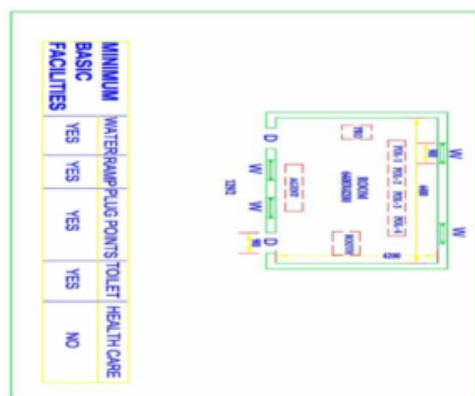

নির্বাচক নিবন্ধন আধিকারিকের স্বাক্ষর

Nazri Naksha

Google Map View

Polling Station Building Front View

Polling Station Front View

Cad View

Key MAP View

| | | | | | | | | | | | |
|----|------------|---|------------|----|------------------|---|------------|----|------------------|---|------------|
| 1 | RUL2072825 | নাম : জাবেদা সরদার পিতার নাম: এলাই সরদার বাড়ির নং : এন0036 বয়স : 26 লিঙ্গ : মহিলা | ফটো উপলব্ধ | 2 | WB/15/102/162462 | নাম : করিম সরদার পিতার নাম: দাউদ সরদার বাড়ির নং : n0036 বয়স : 65 লিঙ্গ : পুরুষ | ফটো উপলব্ধ | 3 | WB/15/102/162367 | নাম : মহিরন সরদার স্বামীর নাম: করিম সরদার বাড়ির নং : n0036 বয়স : 61 লিঙ্গ : মহিলা | ফটো উপলব্ধ |
| 4 | RUL2288298 | নাম : সুরত মন্ডল পিতার নাম: কমলকান্ত মন্ডল বাড়ির নং : - বয়স : 29 লিঙ্গ : পুরুষ | ফটো উপলব্ধ | 5 | RUL2288256 | নাম : রুনালাইলা হালদার স্বামীর নাম: জাকির হালদার বাড়ির নং : - বয়স : 36 লিঙ্গ : মহিলা | ফটো উপলব্ধ | 6 | RUL2288231 | নাম : অর্জিনা মোল্লা স্বামীর নাম: সাইদুল মোল্লা বাড়ির নং : - বয়স : 35 লিঙ্গ : মহিলা | ফটো উপলব্ধ |
| 7 | RUL2288272 | নাম : কল্পনা মন্ডল স্বামীর নাম: কমলকান্ত মন্ডল বাড়ির নং : - বয়স : 36 লিঙ্গ : মহিলা | ফটো উপলব্ধ | 8 | RUL2288330 | নাম : জাহির লক্ষর পিতার নাম: রহিম বক্স লক্ষর বাড়ির নং : - বয়স : 25 লিঙ্গ : পুরুষ | ফটো উপলব্ধ | 9 | WB/15/102/162508 | নাম : খোদাবক্স সরদার পিতার নাম: দাউদ সরদার বাড়ির নং : n0036 বয়স : 61 লিঙ্গ : পুরুষ | ফটো উপলব্ধ |
| 10 | RUL2245652 | নাম : মনোয়ারা সরদার স্বামীর নাম: খোদাবক্স সরদার বাড়ির নং : n0036 বয়স : 56 লিঙ্গ : মহিলা | ফটো উপলব্ধ | 11 | RUL1145226 | নাম : মনিরুল সরদার পিতার নাম: খোদাবক্স সরদার বাড়ির নং : n0036 বয়স : 39 লিঙ্গ : পুরুষ | ফটো উপলব্ধ | 12 | RUL1257476 | নাম : মুর্শিদা সরদার স্বামীর নাম: মনিরুল সরদার বাড়ির নং : n0036 বয়স : 38 লিঙ্গ : মহিলা | ফটো উপলব্ধ |
| 13 | RUL1145192 | নাম : জিয়াবুল সরদার পিতার নাম: খোদাবক্স সরদার বাড়ির নং : n0036 বয়স : 35 লিঙ্গ : পুরুষ | ফটো উপলব্ধ | 14 | RUL1614429 | নাম : আমিনা সরদার (তালী) স্বামীর নাম: জিয়াবুল সরদার বাড়ির নং : n0036 বয়স : 32 লিঙ্গ : মহিলা | ফটো উপলব্ধ | 15 | DYQ2105161 | নাম : রমজান সর্দার পিতার নাম: করিম সর্দার বাড়ির নং : n0036 বয়স : 45 লিঙ্গ : পুরুষ | ফটো উপলব্ধ |
| 16 | DYQ2821155 | নাম : আরজিনা সরদার স্বামীর নাম: রমজান সরদার বাড়ির নং : n0036 বয়স : 40 লিঙ্গ : মহিলা | ফটো উপলব্ধ | 17 | RUL1489137 | নাম : মস্তাক সরদার পিতার নাম: করিম বক্স সরদার বাড়ির নং : n0036 বয়স : 35 লিঙ্গ : পুরুষ | ফটো উপলব্ধ | 18 | RUL2557841 | নাম : ইয়াজুল সরদার পিতার নাম: এইলাই সরদার বাড়ির নং : এন0036 বয়স : 22 লিঙ্গ : পুরুষ | ফটো উপলব্ধ |
| 19 | RUL1799188 | নাম : নওসাদ সরদার পিতার নাম: করিম সরদার বাড়ির নং : n0036 বয়স : 29 লিঙ্গ : পুরুষ | ফটো উপলব্ধ | 20 | WB/15/102/162366 | নাম : জাহানারা সরদার স্বামীর নাম: এলাই সরদার বাড়ির নং : n0036 বয়স : 61 লিঙ্গ : মহিলা | ফটো উপলব্ধ | 21 | RUL2501252 | নাম : এলাই পিতার নাম: দাউদ সরদার বাড়ির নং : n0036 বয়স : 71 লিঙ্গ : পুরুষ | ফটো উপলব্ধ |
| 22 | RUL1799196 | নাম : সঞ্জীব অধিকারী পিতার নাম: মুচিরাম অধিকারী বাড়ির নং : n0088 বয়স : 28 লিঙ্গ : পুরুষ | ফটো উপলব্ধ | 23 | RUL1799154 | নাম : রুপালি অধিকারী স্বামীর নাম: নিশীথ অধিকারী বাড়ির নং : n0088 বয়স : 28 লিঙ্গ : মহিলা | ফটো উপলব্ধ | 24 | RUL1983311 | নাম : উজ্জ্বলা অধিকারী স্বামীর নাম: হররাম অধিকারী বাড়ির নং : n0185 বয়স : 26 লিঙ্গ : মহিলা | ফটো উপলব্ধ |
| 25 | RUL1983238 | নাম : জিতেন্দ্র অধিকারী পিতার নাম: সুনিল অধিকারী বাড়ির নং : n0177 বয়স : 29 লিঙ্গ : পুরুষ | ফটো উপলব্ধ | 26 | RUL1983246 | নাম : যতীন্দ্র অধিকারী পিতার নাম: সুনিল অধিকারী বাড়ির নং : n0178 বয়স : 29 লিঙ্গ : পুরুষ | ফটো উপলব্ধ | 27 | RUL2616456 | নাম : সোমা অধিকারী স্বামীর নাম: জিতেন্দ্র অধিকারী বাড়ির নং : এন0177 বয়স : 22 লিঙ্গ : মহিলা | ফটো উপলব্ধ |
| 28 | RUL2435477 | নাম : রাজিব অধিকারী পিতার নাম: মুচিরাম অধিকারী বাড়ির নং : এন0088 বয়স : 25 লিঙ্গ : পুরুষ | ফটো উপলব্ধ | 29 | WB/15/102/162024 | নাম : মুচিরাম অধিকারী পিতার নাম: বিষ্ণুপদ অধিকারী বাড়ির নং : n0088 বয়স : 72 লিঙ্গ : পুরুষ | ফটো উপলব্ধ | 30 | DYQ2482982 | নাম : রুবিনী অধিকারী স্বামীর নাম: সুনীল অধিকারী বাড়ির নং : n0087 বয়স : 56 লিঙ্গ : মহিলা | ফটো উপলব্ধ |