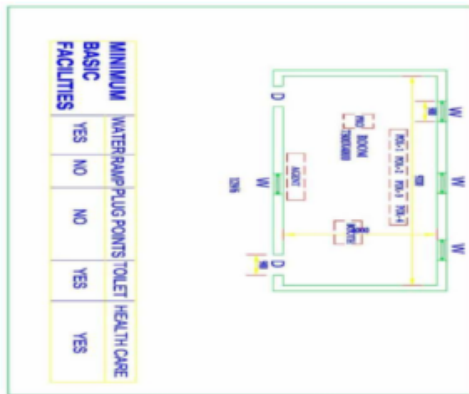

নির্বাচক নিবন্ধন আধিকারিকের স্বাক্ষর

Nazri Naksha

Google Map View

Polling Station Building Front View

Polling Station Front View

Cad View

Key MAP View

1 নাম : আহাম্মদ আলী সেখ পিতার নাম: ছুরোত সেখ বাড়ির নং : n0098 বয়স : 39 লিঙ্গ : পুরুষ	DYQ2898690 ফটো উপলব্ধ	2 নাম : রবিরাম সরদার পিতার নাম: গোপাল সরদার বাড়ির নং : n0138 বয়স : 45 লিঙ্গ : পুরুষ	DYQ2739068 ফটো উপলব্ধ	3 নাম : হাছিব আখণ্ড পিতার নাম: হালিমা আখণ্ড বাড়ির নং : n0005 বয়স : 32 লিঙ্গ : মহিলা	RUL2262145 ফটো উপলব্ধ
4 নাম : হালিমা আখন্দ স্বামীর নাম: আপচার আখন্দ বাড়ির নং : n0005 বয়স : 68 লিঙ্গ : মহিলা	WB/15/102/030306 ফটো উপলব্ধ	5 নাম : লেভুনজিরা আখন্দ পিতার নাম: নুকুল আকছার আখন্দ বাড়ির নং : n0005 বয়স : 35 লিঙ্গ : মহিলা	RUL1117605 ফটো উপলব্ধ	6 নাম : কারীমুল ইসলাম পিতার নাম: কাহার পিয়াদা বাড়ির নং : n0000 বয়স : 25 লিঙ্গ : পুরুষ	RUL2262319 ফটো উপলব্ধ
7 নাম : হাসিবুর খাঁ পিতার নাম: ইউনুছ খাঁ বাড়ির নং : - বয়স : 22 লিঙ্গ : পুরুষ	RUL2525640 ফটো উপলব্ধ	8 নাম : রেহেনা খাতুন স্বামীর নাম: অসফাকুল্লাহ মন্ডল বাড়ির নং : - বয়স : 31 লিঙ্গ : মহিলা	RUL2525715 ফটো উপলব্ধ	9 নাম : রহিচ আলি খান পিতার নাম: আশরাফ খান বাড়ির নং : - বয়স : 23 লিঙ্গ : পুরুষ	RUL2524650 ফটো উপলব্ধ
10 নাম : অরজিনা খান স্বামীর নাম: মীরতল্লা খান বাড়ির নং : - বয়স : 23 লিঙ্গ : মহিলা	RUL2524049 ফটো উপলব্ধ	11 নাম : ওবাইদুল্লা খান পিতার নাম: আক্রাম খান বাড়ির নং : n0099 বয়স : 31 লিঙ্গ : পুরুষ	RUL2260644 ফটো উপলব্ধ	12 নাম : হাসিনা খাশ্নি স্বামীর নাম: ওবায়দুল্লা খাশ্নি বাড়ির নং : N0099 বয়স : 24 লিঙ্গ : মহিলা	RUL2262871 ফটো উপলব্ধ
13 নাম : সফিউল্লা খান পিতার নাম: আক্রাম খান বাড়ির নং : n0099 বয়স : 52 লিঙ্গ : পুরুষ	WB/15/102/030493 ফটো উপলব্ধ	14 নাম : মোসাম্মত জেসমিরা খাঁন স্বামীর নাম: সফিউল্লা খান বাড়ির নং : n0099 বয়স : 42 লিঙ্গ : মহিলা	DYQ2392256 ফটো উপলব্ধ	15 নাম : হাবিবুল্লা খাঁন পিতার নাম: আক্রাম খাঁন বাড়ির নং : n0099 বয়স : 36 লিঙ্গ : পুরুষ	RUL1352624 ফটো উপলব্ধ
16 নাম : রবিউল খান পিতার নাম: তৈয়ব আলি খাঁন বাড়ির নং : n0192 বয়স : 29 লিঙ্গ : পুরুষ	RUL2108660 ফটো উপলব্ধ	17 নাম : রসিদ আলি খাঁন পিতার নাম: আশরাফ খাঁন বাড়ির নং : n0172 বয়স : 25 লিঙ্গ : পুরুষ	RUL2105799 ফটো উপলব্ধ	18 নাম : সেরিন খাঁন স্বামীর নাম: হাসিবুর খাঁন বাড়ির নং : n0189 বয়স : 27 লিঙ্গ : মহিলা	RUL2105906 ফটো উপলব্ধ
19 নাম : রমজান খাঁন পিতার নাম: আনচার খাঁন বাড়ির নং : n0202 বয়স : 30 লিঙ্গ : পুরুষ	RUL2114940 ফটো উপলব্ধ	20 নাম : মিজান আলি খাঁন পিতার নাম: আনচার খাঁন বাড়ির নং : n0153 বয়স : 27 লিঙ্গ : পুরুষ	RUL2114676 ফটো উপলব্ধ	21 নাম : ইকবাল খাঁন পিতার নাম: তৈয়ব আলী খাঁন বাড়ির নং : n0090 বয়স : 31 লিঙ্গ : পুরুষ	RUL1783711 ফটো উপলব্ধ
22 নাম : মহিরালী খাঁন পিতার নাম: দেনাত খাঁন বাড়ির নং : n0019 বয়স : 66 লিঙ্গ : পুরুষ	RUL2177756 ফটো উপলব্ধ	23 নাম : সহিদুল মণ্ডল পিতার নাম: ইয়াসিন মণ্ডল বাড়ির নং : n0019 বয়স : 57 লিঙ্গ : পুরুষ	WB/15/102/030745 ফটো উপলব্ধ	24 নাম : মানুছরা মণ্ডল স্বামীর নাম: সহিদুল মণ্ডল বাড়ির নং : n0019 বয়স : 53 লিঙ্গ : মহিলা	WB/15/102/030742 ফটো উপলব্ধ
25 নাম : খয়রুল হোসেন খাঁন পিতার নাম: মহির আলি খাঁন বাড়ির নং : n0019 বয়স : 40 লিঙ্গ : পুরুষ	DYQ2898625 ফটো উপলব্ধ	26 নাম : মোরসেলিম মন্ডল পিতার নাম: সহিদুল মন্ডল বাড়ির নং : n0019 বয়স : 36 লিঙ্গ : পুরুষ	RUL1236017 ফটো উপলব্ধ	27 নাম : হাফিজা মন্ডল পিতার নাম: সহিদুল মন্ডল বাড়ির নং : n0019 বয়স : 34 লিঙ্গ : মহিলা	RUL1236025 ফটো উপলব্ধ
28 নাম : মহিবুল্লা মন্ডল পিতার নাম: সহিদুল মন্ডল বাড়ির নং : n0019 বয়স : 34 লিঙ্গ : পুরুষ	RUL1118264 ফটো উপলব্ধ	29 নাম : নাজিমা খাঁন স্বামীর নাম: আনোয়ার হোসেন খাঁন বাড়ির নং : n0066 বয়স : 28 লিঙ্গ : মহিলা	RUL1979616 ফটো উপলব্ধ	30 নাম : হাবিবুল্লা মন্ডল পিতার নাম: সহিদুল মন্ডল বাড়ির নং : n0019 বয়স : 26 লিঙ্গ : পুরুষ	RUL1979582 ফটো উপলব্ধ