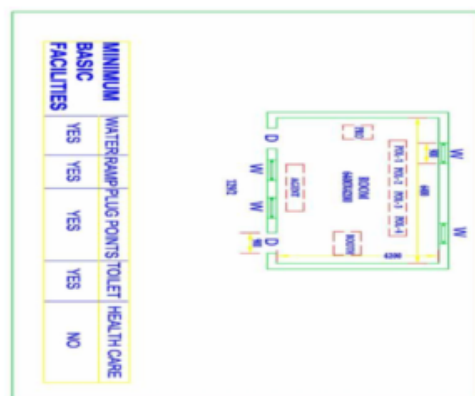

নির্বাচক নিবন্ধন আধিকারিকের স্বাক্ষর

Nazri Naksha

Google Map View

Polling Station Building Front View

Jalaberia Kamalpur F.P.School

Polling Station Front View

Cad View

Key MAP View