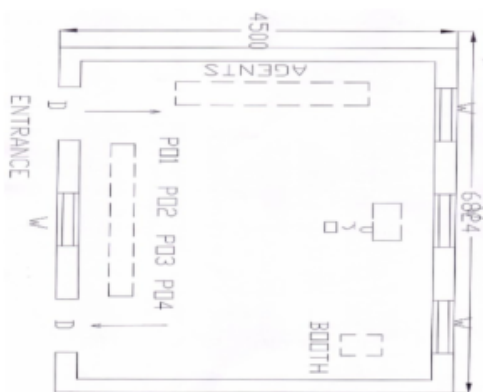

নির্বাচক নিবন্ধন আধিকারিকের স্বাক্ষর

Nazri Naksha

Google Map View

Polling Station Building Front View

Polling Station Front View

Cad View

Key MAP View

1 নাম : বিকাশ কয়াল পিতার নাম: সতীশ কয়াল বাড়ির নং : n0193 বয়স : 27 লিঙ্গ : পুরুষ	RUL1889997 ফটো উপলব্ধ	2 নাম : মালতী কয়াল স্বামীর নাম: উত্তম কয়াল বাড়ির নং : n0112 বয়স : 66 লিঙ্গ : মহিলা	DYQ2484558 ফটো উপলব্ধ	3 নাম : গুরুপদ কয়াল পিতার নাম: সতীশ কয়াল বাড়ির নং : n0112 বয়স : 29 লিঙ্গ : পুরুষ	RUL1800333 ফটো উপলব্ধ
4 নাম : যশোদা মন্ডল স্বামীর নাম: প্রনব মন্ডল বাড়ির নং : নং 00 বয়স : 22 লিঙ্গ : মহিলা	RUL2623577 ফটো উপলব্ধ	5 নাম : রবিন কয়াল পিতার নাম: ধীরেন কয়াল বাড়ির নং : n0112 বয়স : 53 লিঙ্গ : পুরুষ	WB/15/102/165696 ফটো উপলব্ধ	6 নাম : প্রতিমা কয়াল স্বামীর নাম: রবিন কয়াল বাড়ির নং : n0112 বয়স : 51 লিঙ্গ : মহিলা	WB/15/102/165351 ফটো উপলব্ধ
7 নাম : সতীশ কয়াল পিতার নাম: সতীশ কয়াল বাড়ির নং : n0112 বয়স : 49 লিঙ্গ : পুরুষ	RUL2240596 ফটো উপলব্ধ	8 নাম : দেবলা কয়াল স্বামীর নাম: সতীশ কয়াল বাড়ির নং : n0112 বয়স : 44 লিঙ্গ : মহিলা	WB/15/102/156712 ফটো উপলব্ধ	9 নাম : ধরমেন্দ্র কয়াল মায়ের নাম: উত্তম কয়াল বাড়ির নং : n0112 বয়স : 33 লিঙ্গ : পুরুষ	RUL1490853 ফটো উপলব্ধ
10 নাম : সুকান্ত কয়াল পিতার নাম: উত্তম কয়াল বাড়ির নং : n0112 বয়স : 33 লিঙ্গ : পুরুষ	RUL1720341 ফটো উপলব্ধ	11 নাম : প্রদীপ কয়াল পিতার নাম: উত্তম কয়াল বাড়ির নং : n0112 বয়স : 29 লিঙ্গ : পুরুষ	RUL1720333 ফটো উপলব্ধ	12 নাম : সনকা মন্ডল স্বামীর নাম: কানাই মন্ডল বাড়ির নং : - বয়স : 43 লিঙ্গ : মহিলা	RUL0218859 ফটো উপলব্ধ
13 নাম : পূজা কয়াল হালদার স্বামীর নাম: গুরুপদ কয়াল বাড়ির নং : - বয়স : 22 লিঙ্গ : মহিলা	RUL2555480 ফটো উপলব্ধ	14 নাম : সাকিল খান মায়ের নাম: মোহরজান খান বাড়ির নং : নং 00 বয়স : 21 লিঙ্গ : পুরুষ	RUL2632719 ফটো উপলব্ধ	15 নাম : আবুল হোসেন খান পিতার নাম: আসরাফ খান বাড়ির নং : n0198 বয়স : 28 লিঙ্গ : পুরুষ	RUL1890045 ফটো উপলব্ধ
16 নাম : তাজমিরা খাঁন স্বামীর নাম: আনোয়ারহোসেন খাঁন বাড়ির নং : n0192 বয়স : 38 লিঙ্গ : মহিলা	RUL1889989 ফটো উপলব্ধ	17 নাম : হামিদা খাঁন পিতার নাম: আশরাফ আলি খাঁন বাড়ির নং : N000 বয়স : 28 লিঙ্গ : মহিলা	RUL2297224 ফটো উপলব্ধ	18 নাম : আনজিমন খাঁন স্বামীর নাম: হারুণ রশিদ খাঁন বাড়ির নং : N0073 বয়স : 33 লিঙ্গ : মহিলা	RUL2297174 ফটো উপলব্ধ
19 নাম : নূরওনতাজ খাঁন স্বামীর নাম: অতাবুর রহমান সেখ বাড়ির নং : N0208 বয়স : 24 লিঙ্গ : মহিলা	RUL2297539 ফটো উপলব্ধ	20 নাম : আনিসুর রহমান খাঁন পিতার নাম: মাহাবুব রহমান খাঁন বাড়ির নং : n0202 বয়স : 27 লিঙ্গ : পুরুষ	RUL1890086 ফটো উপলব্ধ	21 নাম : সুলতানা খাতুন পিতার নাম: হারুণ রসিদ খাঁন বাড়ির নং : এন0073 বয়স : 22 লিঙ্গ : মহিলা	RUL2554939 ফটো উপলব্ধ
22 নাম : মাসকুরা খাঁন স্বামীর নাম: মোস্তাফিজ খাঁন বাড়ির নং : এন0056 বয়স : 37 লিঙ্গ : মহিলা	RUL1026012 ফটো উপলব্ধ	23 নাম : কলেমা খাঁন স্বামীর নাম: আবুরআলী খাঁন বাড়ির নং : n0073 বয়স : 83 লিঙ্গ : মহিলা	WB/15/102/165267 ফটো উপলব্ধ	24 নাম : আলি মদ্দিন খাঁন মায়ের নাম: কলেমা খাঁন বাড়ির নং : n0073 বয়স : 41 লিঙ্গ : পুরুষ	DYQ2965705 ফটো উপলব্ধ
25 নাম : আবুরআলী খাঁন মায়ের নাম: কলেমা খাঁন বাড়ির নং : n0073 বয়স : 37 লিঙ্গ : পুরুষ	DYQ2965697 ফটো উপলব্ধ	26 নাম : হাজরা খাঁন স্বামীর নাম: আশরাপ খাঁন বাড়ির নং : n0073 বয়স : 66 লিঙ্গ : মহিলা	WB/15/102/165173 ফটো উপলব্ধ	27 নাম : হারুণরসিদ খাঁন পিতার নাম: আশরাপ খাঁন বাড়ির নং : n0073 বয়স : 52 লিঙ্গ : পুরুষ	WB/15/102/165640 ফটো উপলব্ধ
28 নাম : আনোয়ার হোসেন খাঁন পিতার নাম: আসরাফ খাঁন বাড়ির নং : n0073 বয়স : 38 লিঙ্গ : পুরুষ	DYQ2965713 ফটো উপলব্ধ	29 নাম : রাবেয়া খাঁন পিতার নাম: আবুরআলী খাঁন বাড়ির নং : N0000 বয়স : 25 লিঙ্গ : মহিলা	RUL2297471 ফটো উপলব্ধ	30 নাম : মঙ্গলা গায়েকওয়াল পিতার নাম: শশীল চন্দ্র গায়েকওয়াল বাড়ির নং : n0243 বয়স : 30 লিঙ্গ : মহিলা	RUL1629963 ফটো উপলব্ধ