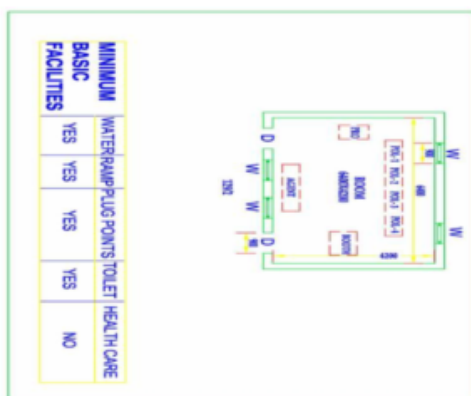

নির্বাচক নিবন্ধন আধিকারিকের স্বাক্ষর

Nazri Naksha

Google Map View

Polling Station Building Front View

Polling Station Front View

Cad View

Key MAP View

1 নাম : বাটুল হালদার পিতার নাম: খিরিধর হালদার বাড়ির নং : n0024 বয়স : 55 লিঙ্গ : পুরুষ	RUL2689487 ফটো উপলব্ধ	2 নাম : বর্ষা হালদার স্বামীর নাম: সনৎ হালদার বাড়ির নং : এন0024 বয়স : 24 লিঙ্গ : মহিলা	RUL2432557 ফটো উপলব্ধ	3 নাম : সনৎ হালদার পিতার নাম: বাটুল হালদার বাড়ির নং : n0024 বয়স : 32 লিঙ্গ : পুরুষ	RUL1146869 ফটো উপলব্ধ
4 নাম : রাজু হালদার পিতার নাম: প্রোভু রাম হালদার বাড়ির নং : এন0024 বয়স : 25 লিঙ্গ : পুরুষ	RUL2101889 ফটো উপলব্ধ	5 নাম : অঞ্জলি হালদার স্বামীর নাম: কালোসোনা হালদার বাড়ির নং : N0024 বয়স : 25 লিঙ্গ : মহিলা	RUL2083301 ফটো উপলব্ধ	6 নাম : মঞ্জলা হালদার স্বামীর নাম: বাটুল হালদার বাড়ির নং : n0024 বয়স : 49 লিঙ্গ : মহিলা	WB/15/102/177408 ফটো উপলব্ধ
7 নাম : প্রভুরাম হালদার পিতার নাম: ফিরিধর হালদার বাড়ির নং : n0024 বয়স : 51 লিঙ্গ : পুরুষ	DYQ2494029 ফটো উপলব্ধ	8 নাম : যমুনা হালদার স্বামীর নাম: প্রভুরাম হালদার বাড়ির নং : n0024 বয়স : 49 লিঙ্গ : মহিলা	WB/15/102/177407 ফটো উপলব্ধ	9 নাম : সবিতা কয়াল স্বামীর নাম: ধরমেন্দ্র কয়াল বাড়ির নং : N0000 বয়স : 33 লিঙ্গ : মহিলা	RUL1490762 ফটো উপলব্ধ
10 নাম : পার্থ সারথী গায়েন পিতার নাম: প্রফুল্ল গায়েন বাড়ির নং : n0119 বয়স : 32 লিঙ্গ : পুরুষ	RUL1375823 ফটো উপলব্ধ	11 নাম : সন্তোষী গায়েন পিতার নাম: নিমাই গায়েন বাড়ির নং : n0120 বয়স : 33 লিঙ্গ : মহিলা	RUL1375815 ফটো উপলব্ধ	12 নাম : দ্রৌপদী নস্কর গায়েন স্বামীর নাম: বিজয় গায়েন বাড়ির নং : n0122 বয়স : 35 লিঙ্গ : মহিলা	RUL1375864 ফটো উপলব্ধ
13 নাম : শ্যামল সরদার পিতার নাম: বিরাজ সরদার বাড়ির নং : n0119 বয়স : 21 লিঙ্গ : পুরুষ	RUL2626810 ফটো উপলব্ধ	14 নাম : মিলি নস্কর পিতার নাম: তাপস নস্কর বাড়ির নং : n0120 বয়স : 25 লিঙ্গ : মহিলা	RUL2626836 ফটো উপলব্ধ	15 নাম : শৈবা সরদার পিতার নাম: রতনেশ্বর সরদার বাড়ির নং : n0122 বয়স : 22 লিঙ্গ : মহিলা	RUL2626919 ফটো উপলব্ধ
16 নাম : সুপ্রিয়া চক্রবর্তী স্বামীর নাম: নীলরতন চক্রবর্তী বাড়ির নং : এন0000 বয়স : 25 লিঙ্গ : মহিলা	RUL2430403 ফটো উপলব্ধ	17 নাম : নীলরতন চক্রবর্তী পিতার নাম: তপন চক্রবর্তী বাড়ির নং : n0041 বয়স : 33 লিঙ্গ : পুরুষ	RUL1491372 ফটো উপলব্ধ	18 নাম : কৃষ্ণা চক্রবর্তী স্বামীর নাম: পান্নালাল চক্রবর্তী বাড়ির নং : n0041 বয়স : 36 লিঙ্গ : মহিলা	RUL1491265 ফটো উপলব্ধ
19 নাম : লক্ষ্মী চক্রবর্তী স্বামীর নাম: জহরলাল চক্রবর্তী বাড়ির নং : n0041 বয়স : 34 লিঙ্গ : মহিলা	RUL1491273 ফটো উপলব্ধ	20 নাম : জহরলাল চক্রবর্তী পিতার নাম: বনমালী চক্রবর্তী বাড়ির নং : n0041 বয়স : 38 লিঙ্গ : পুরুষ	DYQ2967552 ফটো উপলব্ধ	21 নাম : মিঠু চক্রবর্তী স্বামীর নাম: সত্যনারায়ণ চক্রবর্তী বাড়ির নং : n0041 বয়স : 41 লিঙ্গ : মহিলা	RUL1146851 ফটো উপলব্ধ
22 নাম : সত্যনারায়ণ চক্রবর্তী পিতার নাম: বিশ্বনাথ চক্রবর্তী বাড়ির নং : n0041 বয়স : 42 লিঙ্গ : পুরুষ	DYQ2492593 ফটো উপলব্ধ	23 নাম : মালতী চক্রবর্তী স্বামীর নাম: তপন চক্রবর্তী বাড়ির নং : n0041 বয়স : 51 লিঙ্গ : মহিলা	WB/15/102/177583 ফটো উপলব্ধ	24 নাম : তপন চক্রবর্তী পিতার নাম: নন্দগোপাল চক্রবর্তী বাড়ির নং : n0041 বয়স : 54 লিঙ্গ : পুরুষ	WB/15/102/177605 ফটো উপলব্ধ
25 নাম : পান্নালাল চক্রবর্তী পিতার নাম: বনমালী চক্রবর্তী বাড়ির নং : n0041 বয়স : 39 লিঙ্গ : পুরুষ	RUL1046143 ফটো উপলব্ধ	26 নাম : অঞ্জলী চক্রবর্তী স্বামীর নাম: বনমালী চক্রবর্তী বাড়ির নং : n0041 বয়স : 55 লিঙ্গ : মহিলা	WB/15/102/177581 ফটো উপলব্ধ	27 নাম : বনমালী চক্রবর্তী পিতার নাম: নন্দগোপাল চক্রবর্তী বাড়ির নং : n0041 বয়স : 58 লিঙ্গ : পুরুষ	WB/15/102/177484 ফটো উপলব্ধ
28 নাম : কৃষ্ণা চক্রবর্তী স্বামীর নাম: বৈদ্যনাথ চক্রবর্তী বাড়ির নং : n0041 বয়স : 61 লিঙ্গ : মহিলা	WB/15/102/177582 ফটো উপলব্ধ	29 নাম : বৈদ্যনাথ চক্রবর্তী পিতার নাম: নন্দগোপাল চক্রবর্তী বাড়ির নং : n0041 বয়স : 65 লিঙ্গ : পুরুষ	WB/15/102/177702 ফটো উপলব্ধ	30 নাম : বিশ্বনাথ চক্রবর্তী পিতার নাম: নন্দগোপাল চক্রবর্তী বাড়ির নং : n0041 বয়স : 68 লিঙ্গ : পুরুষ	WB/15/102/177674 ফটো উপলব্ধ