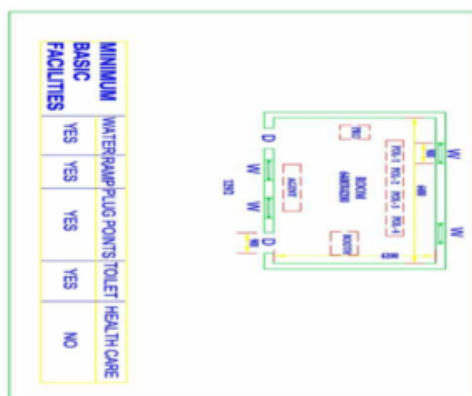

নির্বাচক নিবন্ধন আধিকারিকের স্বাক্ষর

Nazri Naksha

Google Map View

Polling Station Building Front View

Polling Station Front View

Cad View

Key MAP View

|                                                                                                            |                                |                                                                                                             |                          |                                                                                                             |                                |
|------------------------------------------------------------------------------------------------------------|--------------------------------|-------------------------------------------------------------------------------------------------------------|--------------------------|-------------------------------------------------------------------------------------------------------------|--------------------------------|
| 1<br>নাম : প্রিয়ঙ্কা হালদার<br>পিতার নাম: কার্তিক হালদার<br>বাড়ির নং : এন00<br>বয়স : 25 লিঙ্গ : মহিলা   | RUL2276053<br>ফটো উপলব্ধ       | 2<br>নাম : রেবতী বৈদ্য<br>স্বামীর নাম: গোপেশ্বো বৈদ্য<br>বাড়ির নং : এন00<br>বয়স : 22 লিঙ্গ : মহিলা        | RUL2643583<br>ফটো উপলব্ধ | 3<br>নাম : রুপসানা সেখ<br>স্বামীর নাম: দুলাল হোসেন সেখ<br>বাড়ির নং : এন00<br>বয়স : 22 লিঙ্গ : মহিলা       | RUL2643658<br>ফটো উপলব্ধ       |
| Q 4<br>নাম : প্রতিমা কয়াল<br>স্বামীর নাম: মানিক কয়াল<br>বাড়ির নং : এন00<br>বয়স : 37 লিঙ্গ : মহিলা      | RUL1048206<br>ফটো উপলব্ধ       | 5<br>নাম : জাবেদ গাজী<br>পিতার নাম: সাজাহান গাজী<br>বাড়ির নং : n0107<br>বয়স : 27 লিঙ্গ : পুরুষ            | RUL1984491<br>ফটো উপলব্ধ | 6<br>নাম : এসমা গাজী<br>পিতার নাম: আলি হোসেন গাজী<br>বাড়ির নং : n0103<br>বয়স : 25 লিঙ্গ : মহিলা           | RUL2634160<br>ফটো উপলব্ধ       |
| 7<br>নাম : রিজিয়া গাজী<br>স্বামীর নাম: আলিহোসেন গাজী<br>বাড়ির নং : এন0151<br>বয়স : 43 লিঙ্গ : মহিলা     | DYQ2490464<br>ফটো উপলব্ধ       | 8<br>নাম : হাসনা বানু গাজী<br>স্বামীর নাম: আইজুল গাজী<br>বাড়ির নং : N0107<br>বয়স : 29 লিঙ্গ : মহিলা       | RUL2298883<br>ফটো উপলব্ধ | 9<br>নাম : আলি হোসেন গাজী<br>পিতার নাম: আজিদ গাজী<br>বাড়ির নং : এন0151<br>বয়স : 56 লিঙ্গ : পুরুষ          | WB/15/102/171533<br>ফটো উপলব্ধ |
| 10<br>নাম : বাসন্তী গায়েন<br>স্বামীর নাম: বিশ্বনাথ গায়েন<br>বাড়ির নং : n0001<br>বয়স : 39 লিঙ্গ : মহিলা | RUL1375955<br>ফটো উপলব্ধ       | 11<br>নাম : বিশ্বনাথ গায়েন<br>পিতার নাম: পুলিন গায়েন<br>বাড়ির নং : n0001<br>বয়স : 44 লিঙ্গ : পুরুষ      | DYQ2495505<br>ফটো উপলব্ধ | 12<br>নাম : অনিমা গায়েন<br>স্বামীর নাম: রুহিত গায়েন<br>বাড়ির নং : n0001<br>বয়স : 44 লিঙ্গ : মহিলা       | DYQ2495497<br>ফটো উপলব্ধ       |
| 13<br>নাম : রুহিত গায়েন<br>পিতার নাম: পুলিন গায়েন<br>বাড়ির নং : n0001<br>বয়স : 49 লিঙ্গ : পুরুষ        | DYQ2495489<br>ফটো উপলব্ধ       | 14<br>নাম : অজয় গায়েন<br>পিতার নাম: অরবিন্দ গায়েন<br>বাড়ির নং : n0001<br>বয়স : 32 লিঙ্গ : পুরুষ        | RUL1491752<br>ফটো উপলব্ধ | 15<br>নাম : নিদ্রাবতী গায়েন<br>স্বামীর নাম: অরবিন্দ গায়েন<br>বাড়ির নং : n0001<br>বয়স : 51 লিঙ্গ : মহিলা | WB/15/102/180295<br>ফটো উপলব্ধ |
| 16<br>নাম : অরবিন্দ গায়েন<br>পিতার নাম: পুলিন গায়েন<br>বাড়ির নং : n0001<br>বয়স : 56 লিঙ্গ : পুরুষ      | WB/15/102/180294<br>ফটো উপলব্ধ | 17<br>নাম : পৌরী গায়েন<br>স্বামীর নাম: রাজু গায়েন<br>বাড়ির নং : এন0000<br>বয়স : 25 লিঙ্গ : মহিলা        | RUL2434421<br>ফটো উপলব্ধ | 18<br>নাম : প্রশান্ত গায়েন<br>পিতার নাম: বিশ্বনাথ গায়েন<br>বাড়ির নং : N0001<br>বয়স : 24 লিঙ্গ : পুরুষ   | RUL2298958<br>ফটো উপলব্ধ       |
| 19<br>নাম : রাজু গায়েন<br>পিতার নাম: রুহিত গায়েন<br>বাড়ির নং : N0001<br>বয়স : 25 লিঙ্গ : পুরুষ         | RUL2076545<br>ফটো উপলব্ধ       | 20<br>নাম : নিত্যানন্দ গায়েন<br>পিতার নাম: অরবিন্দু গায়েন<br>বাড়ির নং : N0001<br>বয়স : 25 লিঙ্গ : পুরুষ | RUL2076552<br>ফটো উপলব্ধ | 21<br>নাম : রাজু ঘোরমী<br>পিতার নাম: অঙ্গুরবালা ঘোরমী<br>বাড়ির নং : -<br>বয়স : 23 লিঙ্গ : পুরুষ           | RUL2551752<br>ফটো উপলব্ধ       |
| 22<br>নাম : রাজেশ ঘোষ<br>পিতার নাম: শঙ্কর ঘোষ<br>বাড়ির নং : n0004<br>বয়স : 28 লিঙ্গ : পুরুষ              | RUL1890730<br>ফটো উপলব্ধ       | 23<br>নাম : প্রিয়াঙ্কা মন্ডল<br>স্বামীর নাম: প্রতাপ মন্ডল<br>বাড়ির নং : n0004<br>বয়স : 29 লিঙ্গ : মহিলা  | RUL1984608<br>ফটো উপলব্ধ | 24<br>নাম : রাখী সরদার<br>স্বামীর নাম: মনু সরদার<br>বাড়ির নং : এন0047<br>বয়স : 26 লিঙ্গ : মহিলা           | RUL2050524<br>ফটো উপলব্ধ       |
| 25<br>নাম : পৌরী ঘোষ<br>স্বামীর নাম: বিশ্বজিৎ ঘোষ<br>বাড়ির নং : n0004<br>বয়স : 39 লিঙ্গ : মহিলা          | RUL1455054<br>ফটো উপলব্ধ       | 26<br>নাম : প্রতাপ মন্ডল<br>পিতার নাম: সুশীল মন্ডল<br>বাড়ির নং : n0004<br>বয়স : 39 লিঙ্গ : পুরুষ          | RUL0231753<br>ফটো উপলব্ধ | 27<br>নাম : বিশ্বজিৎ ঘোষ<br>পিতার নাম: নিতাই ঘোষ<br>বাড়ির নং : n0004<br>বয়স : 40 লিঙ্গ : পুরুষ            | RUL1259340<br>ফটো উপলব্ধ       |
| 28<br>নাম : বাদল ঘোষ<br>পিতার নাম: নিতাই ঘোষ<br>বাড়ির নং : n0004<br>বয়স : 40 লিঙ্গ : পুরুষ               | DYQ2495554<br>ফটো উপলব্ধ       | 29<br>নাম : পূর্ণিমা ঘোষ<br>স্বামীর নাম: শংকর ঘোষ<br>বাড়ির নং : n0004<br>বয়স : 50 লিঙ্গ : মহিলা           | DYQ0308999<br>ফটো উপলব্ধ | 30<br>নাম : শংকর ঘোষ<br>পিতার নাম: নিতাই ঘোষ<br>বাড়ির নং : n0004<br>বয়স : 49 লিঙ্গ : পুরুষ                | DYQ0308981<br>ফটো উপলব্ধ       |