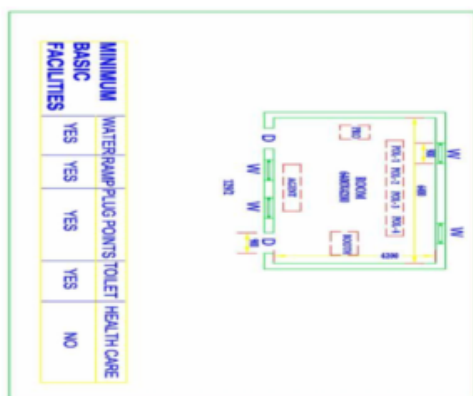

নির্বাচক নিবন্ধন আধিকারিকের স্বাক্ষর

Nazri Naksha

Google Map View

Polling Station Building Front View

Polling Station Front View

Cad View

Key MAP View

বিধানসভা নির্বাচনক্ষেত্রের নং, নাম : 129-কুলতলি
ভাগ নং, নাম : 1-হালদার, মণ্ডল, নকর ও সেখ পাড়া