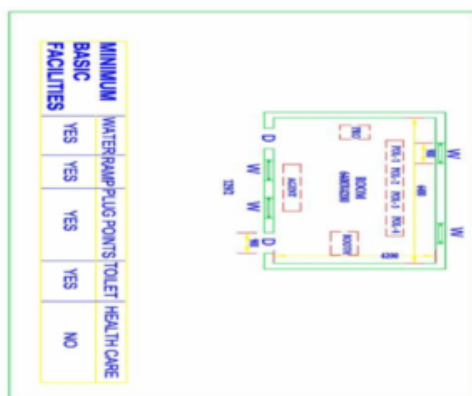

নির্বাচক নিবন্ধন আধিকারিকের স্বাক্ষর

Nazri Naksha

Google Map View

Polling Station Building Front View

Polling Station Front View

Cad View

Key MAP View

বিধানসভা নির্বাচনক্ষেত্রের নং, নাম : 129-কুলতলি
ভাগ নং, নাম : 1-গাজী, মোল্লা, ব্রাহ্মন ও সরদার পাড়া