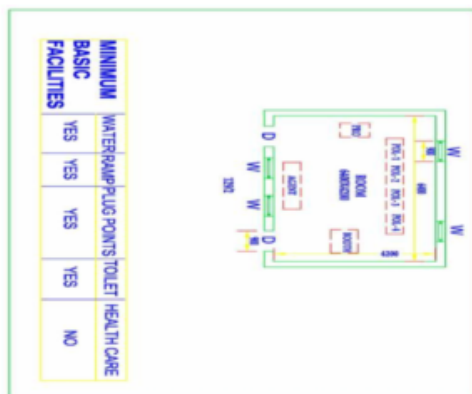

নির্বাচক নিবন্ধন আধিকারিকের স্বাক্ষর

Nazri Naksha

Google Map View

Polling Station Building Front View

Polling Station Front View

Cad View

Key MAP View

1 নাম : বাবলু মন্ডল পিতার নাম: মহরালী মন্ডল বাড়ির নং : n0045 বয়স : 38 লিঙ্গ : পুরুষ	RUL1493162 ফটো উপলব্ধ	2 নাম : হামিদা গাজী স্বামীর নাম: মাম্মান গাজী বাড়ির নং : n0003 বয়স : 44 লিঙ্গ : মহিলা	DYQ2491207 ফটো উপলব্ধ	3 নাম : ফতেমা কয়াল স্বামীর নাম: লুতফর কয়াল বাড়ির নং : n0003 বয়স : 56 লিঙ্গ : মহিলা	WB/15/102/174330 ফটো উপলব্ধ
4 নাম : মাজিদা গাজী পিতার নাম: মাওলা গাজী বাড়ির নং : n0003 বয়স : 35 লিঙ্গ : মহিলা	RUL1377787 ফটো উপলব্ধ	5 নাম : ছামিনা গাজী স্বামীর নাম: আব্দুল হাই গাজী বাড়ির নং : n0003 বয়স : 39 লিঙ্গ : মহিলা	RUL1618131 ফটো উপলব্ধ	6 নাম : মাম্মান গাজী পিতার নাম: মাওলা গাজী বাড়ির নং : n0003 বয়স : 50 লিঙ্গ : পুরুষ	WB/15/102/174347 ফটো উপলব্ধ
7 নাম : আতিউল্লা কয়াল পিতার নাম: ইয়াকুব কয়াল বাড়ির নং : n0045 বয়স : 32 লিঙ্গ : পুরুষ	RUL1260306 ফটো উপলব্ধ	8 নাম : রহমাতুল্লা কয়াল পিতার নাম: ইয়াকুব কয়াল বাড়ির নং : n0045 বয়স : 35 লিঙ্গ : পুরুষ	RUL1260314 ফটো উপলব্ধ	9 নাম : আয়ুপালি কয়াল পিতার নাম: ইয়াকুব কয়াল বাড়ির নং : n0045 বয়স : 44 লিঙ্গ : পুরুষ	DYQ2824100 ফটো উপলব্ধ
10 নাম : আমেনা কয়াল স্বামীর নাম: ইয়াকুব কয়াল বাড়ির নং : n0045 বয়স : 67 লিঙ্গ : মহিলা	WB/15/102/174240 ফটো উপলব্ধ	11 নাম : ইয়াকুব কয়াল পিতার নাম: কাহেম কয়াল বাড়ির নং : n0045 বয়স : 82 লিঙ্গ : পুরুষ	RUL2253797 ফটো উপলব্ধ	12 নাম : ইব্রাহিম কয়াল পিতার নাম: নছিম কয়াল বাড়ির নং : n0045 বয়স : 43 লিঙ্গ : পুরুষ	RUL0246470 ফটো উপলব্ধ
13 নাম : মহিরম কয়াল স্বামীর নাম: নছিম কয়াল বাড়ির নং : n0045 বয়স : 78 লিঙ্গ : মহিলা	WB/15/102/174239 ফটো উপলব্ধ	14 নাম : নছিম কয়াল পিতার নাম: কাহেম কয়াল বাড়ির নং : n0045 বয়স : 84 লিঙ্গ : পুরুষ	DYQ2824092 ফটো উপলব্ধ	15 নাম : আসিদা মন্ডল স্বামীর নাম: মহসিন মন্ডল বাড়ির নং : n0045 বয়স : 33 লিঙ্গ : মহিলা	RUL1617919 ফটো উপলব্ধ
16 নাম : মহসিন মন্ডল পিতার নাম: মোহরআলি মন্ডল বাড়ির নং : n0045 বয়স : 38 লিঙ্গ : পুরুষ	RUL1617901 ফটো উপলব্ধ	17 নাম : আসমিরা কয়াল স্বামীর নাম: আয়ুপালী কয়াল বাড়ির নং : n0045 বয়স : 38 লিঙ্গ : মহিলা	RUL1617836 ফটো উপলব্ধ	18 নাম : আনোয়ারা কয়াল স্বামীর নাম: ইব্রাহিম কয়াল বাড়ির নং : n0045 বয়স : 38 লিঙ্গ : মহিলা	DYQ2967115 ফটো উপলব্ধ
19 নাম : রেহেনা সেখ স্বামীর নাম: আলাউদ্দিন সেখ বাড়ির নং : n0045 বয়স : 37 লিঙ্গ : মহিলা	RUL0246512 ফটো উপলব্ধ	20 নাম : আলাউদ্দিন সেখ পিতার নাম: রহমান সেখ বাড়ির নং : n0045 বয়স : 43 লিঙ্গ : পুরুষ	DYQ2491181 ফটো উপলব্ধ	21 নাম : ছাবিনা মন্ডল স্বামীর নাম: বাবলু মন্ডল বাড়ির নং : n0045 বয়স : 33 লিঙ্গ : মহিলা	RUL1618156 ফটো উপলব্ধ
22 নাম : রোকিয়া কয়াল স্বামীর নাম: রহমাতুল্লা কয়াল বাড়ির নং : n0154 বয়স : 40 লিঙ্গ : মহিলা	RUL1986108 ফটো উপলব্ধ	23 নাম : সাবির হোসেন গাজী পিতার নাম: আব্দুল হাই গাজী বাড়ির নং : N0003 বয়স : 25 লিঙ্গ : পুরুষ	RUL2294163 ফটো উপলব্ধ	24 নাম : মাসকুরা গাজী পিতার নাম: মাম্মান গাজী বাড়ির নং : N0003 বয়স : 24 লিঙ্গ : মহিলা	RUL2294353 ফটো উপলব্ধ
25 নাম : হাম্মান গাজী পিতার নাম: মাওলা গাজী বাড়ির নং : n0003 বয়স : 45 লিঙ্গ : পুরুষ	RUL2378263 ফটো উপলব্ধ	26 নাম : জাহানারা গাজী স্বামীর নাম: হাম্মান গাজী বাড়ির নং : n0003 বয়স : 43 লিঙ্গ : মহিলা	RUL2378297 ফটো উপলব্ধ	27 নাম : লুতফর কয়াল পিতার নাম: নছিম কয়াল বাড়ির নং : n0045 বয়স : 71 লিঙ্গ : পুরুষ	RUL2378305 ফটো উপলব্ধ
28 নাম : নুরউদ্দিন কয়াল পিতার নাম: নছিম কয়াল বাড়ির নং : n0045 বয়স : 46 লিঙ্গ : পুরুষ	RUL2378321 ফটো উপলব্ধ	29 নাম : ফি.রদাউস গাজি পিতার নাম: মাওলা গাজী বাড়ির নং : এন0003 বয়স : 39 লিঙ্গ : পুরুষ	RUL2437432 ফটো উপলব্ধ	30 নাম : হবিবুর গাজী পিতার নাম: মাম্মান গাজী বাড়ির নং : 1011 বয়স : 20 লিঙ্গ : পুরুষ	RUL2697365 ফটো উপলব্ধ