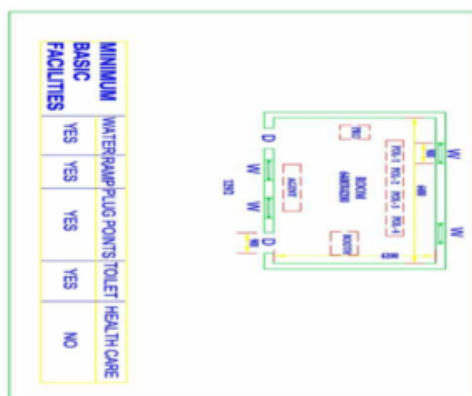

নির্বাচক নিবন্ধন আধিকারিকের স্বাক্ষর

Nazri Naksha

Google Map View

Polling Station Building Front View

Polling Station Front View

Cad View

Key MAP View

বিধানসভা নির্বাচনক্ষেত্রের নং, নাম : 129-কুলতালি  
ভাগ নং, নাম : 1-১১নং জালাবেড়িয়া মুসলমান,পুরকায়েত,কয়াল,হালদার ও সরদার পাড়া