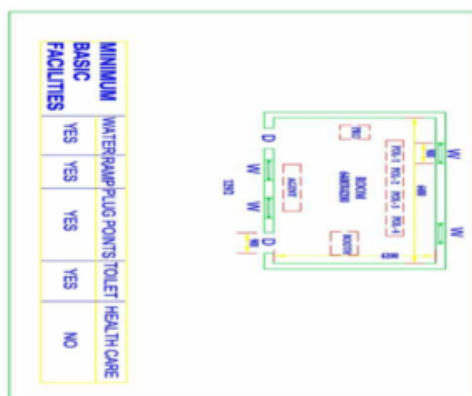

নির্বাচক নিবন্ধন আধিকারিকের স্বাক্ষর

Nazri Naksha

Google Map View

Polling Station Building Front View

Polling Station Front View

Cad View

Key MAP View

বিধানসভা নির্বাচনক্ষেত্রের নং, নাম : 129-কুলতলি  
ভাগ নং, নাম : 1-১১ নং জালাবেড়িয়া মুসলমান, পুরকাইত, কয়াল, হালদার ও সরদার পাড়া