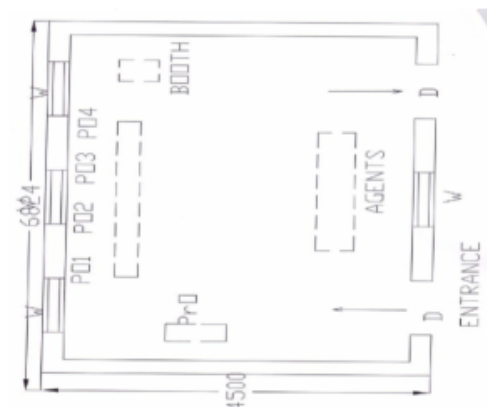

নির্বাচক নিবন্ধন আধিকারিকের স্বাক্ষর

Nazri Naksha

Google Map View

Polling Station Building Front View

Polling Station Front View

Cad View

Key MAP View

1 নাম : নুরজান কয়াল পিতার নাম: জয়নাল কয়াল বাড়ির নং : n0128 বয়স : 37 লিঙ্গ : মহিলা	RUL1379445 ফটো উপলব্ধ	2 নাম : ফতেমা কয়াল স্বামীর নাম: জয়নাল কয়াল বাড়ির নং : n0020 বয়স : 71 লিঙ্গ : মহিলা	WB/15/102/210103 ফটো উপলব্ধ	3 নাম : খতিফ খাঁ পিতার নাম: আলেমবারি খাঁ বাড়ির নং : n0097 বয়স : 41 লিঙ্গ : পুরুষ	DYQ2911063 ফটো উপলব্ধ
4 নাম : রহিমা খাঁ স্বামীর নাম: বাবুরালী খাঁ বাড়ির নং : n0097 বয়স : 51 লিঙ্গ : মহিলা	DYQ1793066 ফটো উপলব্ধ	5 নাম : বাবুরালী খাঁ পিতার নাম: আলেমবারি খাঁ বাড়ির নং : n0097 বয়স : 57 লিঙ্গ : পুরুষ	WB/15/102/210195 ফটো উপলব্ধ	6 নাম : আহিয়া খাঁ স্বামীর নাম: আজিত খাঁ বাড়ির নং : n0097 বয়স : 57 লিঙ্গ : মহিলা	WB/15/102/210108 ফটো উপলব্ধ
7 নাম : ছকিনা খাঁ স্বামীর নাম: আলেমবারি খাঁ বাড়ির নং : n0097 বয়স : 81 লিঙ্গ : মহিলা	WB/15/102/210074 ফটো উপলব্ধ	8 নাম : হোসেনয়ারা খাঁ স্বামীর নাম: আমিনউদ্দিন খাঁ বাড়ির নং : n0073 বয়স : 42 লিঙ্গ : মহিলা	DYQ2911071 ফটো উপলব্ধ	9 নাম : মহারানী খাঁ স্বামীর নাম: নছিম খাঁ বাড়ির নং : n0073 বয়স : 96 লিঙ্গ : মহিলা	WB/15/102/210257 ফটো উপলব্ধ
10 নাম : রাবেয়া খাঁ স্বামীর নাম: আকতার খাঁ বাড়ির নং : n0023 বয়স : 46 লিঙ্গ : মহিলা	DYQ1738319 ফটো উপলব্ধ	11 নাম : আন্কার খাঁ পিতার নাম: আন্কার খাঁ বাড়ির নং : n0023 বয়স : 60 লিঙ্গ : পুরুষ	RUL2588168 ফটো উপলব্ধ	12 নাম : আন্কার খাঁ পিতার নাম: আচাদ খাঁ বাড়ির নং : n0023 বয়স : 76 লিঙ্গ : পুরুষ	WB/15/102/210366 ফটো উপলব্ধ
13 নাম : সরবান খাঁ স্বামীর নাম: আতিয়ার রহমান খাঁ বাড়ির নং : n0022 বয়স : 46 লিঙ্গ : মহিলা	DYQ2510154 ফটো উপলব্ধ	14 নাম : নাসিরউদ্দিন খান পিতার নাম: মোজাম্মেল খান বাড়ির নং : n0073 বয়স : 32 লিঙ্গ : পুরুষ	RUL1494772 ফটো উপলব্ধ	15 নাম : জিয়ারুল হক খান পিতার নাম: আজিত খান বাড়ির নং : n0097 বয়স : 29 লিঙ্গ : পুরুষ	RUL1723584 ফটো উপলব্ধ
16 নাম : রুবাইয়া খাঁ স্বামীর নাম: আনোয়ার খাঁ বাড়ির নং : n0023 বয়স : 33 লিঙ্গ : মহিলা	RUL1451863 ফটো উপলব্ধ	17 নাম : অছিয়া খান স্বামীর নাম: লতিব আলি খাঁ বাড়ির নং : n0097 বয়স : 39 লিঙ্গ : মহিলা	RUL1723469 ফটো উপলব্ধ	18 নাম : অজিত খান পিতার নাম: আলেমবারি খাঁ বাড়ির নং : n0097 বয়স : 61 লিঙ্গ : পুরুষ	RUL2308559 ফটো উপলব্ধ
19 নাম : লতিব আলি খাঁ পিতার নাম: আলেমবারী খাঁ বাড়ির নং : n0097 বয়স : 37 লিঙ্গ : পুরুষ	RUL1150663 ফটো উপলব্ধ	20 নাম : আলোমা খান স্বামীর নাম: খোটিফ খান বাড়ির নং : n0097 বয়স : 33 লিঙ্গ : মহিলা	RUL1494657 ফটো উপলব্ধ	21 নাম : মোজাম্মেল খাঁ পিতার নাম: নছিম খাঁ বাড়ির নং : n0073 বয়স : 65 লিঙ্গ : পুরুষ	RUL2302396 ফটো উপলব্ধ
22 নাম : আমিনউদ্দিন খাঁ পিতার নাম: মোজাম্মেল খান বাড়ির নং : n0073 বয়স : 40 লিঙ্গ : পুরুষ	DYQ2354207 ফটো উপলব্ধ	23 নাম : আবিদ হোসেন খাঁ পিতার নাম: আন্কার খাঁ বাড়ির নং : এন0023 বয়স : 22 লিঙ্গ : পুরুষ	RUL2500528 ফটো উপলব্ধ	24 নাম : সজিবুল্লা খাঁ পিতার নাম: আন্কার খাঁ বাড়ির নং : এন0023 বয়স : 23 লিঙ্গ : পুরুষ	RUL2500536 ফটো উপলব্ধ
25 নাম : হাফিজুর খান পিতার নাম: অজিত খান বাড়ির নং : n0097 বয়স : 29 লিঙ্গ : পুরুষ	RUL1992460 ফটো উপলব্ধ	26 নাম : রবিউল খান পিতার নাম: অজিত খান বাড়ির নং : n0097 বয়স : 27 লিঙ্গ : পুরুষ	RUL1992478 ফটো উপলব্ধ	27 নাম : লুৎফর রহমান খাঁ পিতার নাম: আলমবারী খাঁ বাড়ির নং : n0097 বয়স : 36 লিঙ্গ : পুরুষ	DYQ2972446 ফটো উপলব্ধ
28 নাম : আতিয়ার রহমান খাঁ পিতার নাম: সেকেন্দার খাঁ বাড়ির নং : n0022 বয়স : 49 লিঙ্গ : পুরুষ	DYQ2510147 ফটো উপলব্ধ	29 নাম : আনোয়ার হোসেন খাঁ পিতার নাম: আন্কার খাঁ বাড়ির নং : n0023 বয়স : 38 লিঙ্গ : পুরুষ	RUL0263012 ফটো উপলব্ধ	30 নাম : আনিচা হোসেন পিতার নাম: অক্ষয় মোল বাড়ির নং : n0023 বয়স : 29 লিঙ্গ : মহিলা	RUL1723519 ফটো উপলব্ধ