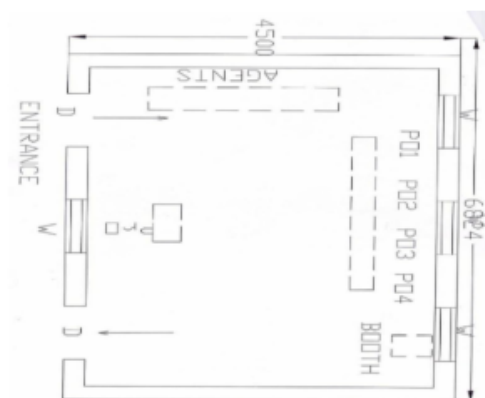

নির্বাচক নিবন্ধন আধিকারিকের স্বাক্ষর

Nazri Naksha

Google Map View

Polling Station Building Front View

Polling Station Front View

Cad View

Key MAP View

1 নাম : ছামিনা খাঁ স্বামীর নাম: সারিজ ল খাঁ বাড়ির নং : n0099 বয়স : 27 লিঙ্গ : মহিলা	RUL1804145 ফটো উপলব্ধ	2 নাম : সামিরুল খাঁ পিতার নাম: সারির খাঁ বাড়ির নং : n0127 বয়স : 30 লিঙ্গ : পুরুষ	RUL1866284 ফটো উপলব্ধ	3 নাম : আসমিরা খাঁ স্বামীর নাম: জয়নাল খাঁ বাড়ির নং : n0099 বয়স : 36 লিঙ্গ : মহিলা	RUL1804152 ফটো উপলব্ধ
4 নাম : নাজিরা খাঁ স্বামীর নাম: জাহাঙ্গীর খাঁ বাড়ির নং : n0127 বয়স : 35 লিঙ্গ : মহিলা	RUL1151331 ফটো উপলব্ধ	5 নাম : জাহাঙ্গীর খাঁ পিতার নাম: সাহাদাত খাঁ বাড়ির নং : n0127 বয়স : 46 লিঙ্গ : পুরুষ	DYQ2511046 ফটো উপলব্ধ	6 নাম : জাকির খাঁ পিতার নাম: সাহাদাত খাঁ বাড়ির নং : n0127 বয়স : 49 লিঙ্গ : পুরুষ	WB/15/102/213040 ফটো উপলব্ধ
7 নাম : লতিপা খাঁ স্বামীর নাম: সাদ্দাম খাঁ বাড়ির নং : n0099 বয়স : 33 লিঙ্গ : মহিলা	RUL1620673 ফটো উপলব্ধ	8 নাম : আঙ্গুরা খান স্বামীর নাম: আলমগীর খান বাড়ির নং : n0099 বয়স : 34 লিঙ্গ : মহিলা	RUL1262690 ফটো উপলব্ধ	9 নাম : আলমগীর খাঁ পিতার নাম: নুরজামাল খাঁ বাড়ির নং : n0099 বয়স : 38 লিঙ্গ : পুরুষ	DYQ2911402 ফটো উপলব্ধ
10 নাম : ছায়াতন খাঁ স্বামীর নাম: মহরম খাঁ বাড়ির নং : n0099 বয়স : 52 লিঙ্গ : মহিলা	DYQ2831790 ফটো উপলব্ধ	11 নাম : মহরম খাঁ পিতার নাম: আবুরালী খাঁ বাড়ির নং : n0099 বয়স : 66 লিঙ্গ : পুরুষ	WB/15/102/213088 ফটো উপলব্ধ	12 নাম : মমতাজ খাঁ স্বামীর নাম: ফিরোজ খাঁ বাড়ির নং : n0017 বয়স : 30 লিঙ্গ : মহিলা	RUL1723865 ফটো উপলব্ধ
13 নাম : আনোয়ারা খাঁ স্বামীর নাম: নুরজামাল খাঁ বাড়ির নং : n0017 বয়স : 59 লিঙ্গ : মহিলা	WB/15/102/207163 ফটো উপলব্ধ	14 নাম : নুরজামাল খাঁ পিতার নাম: আক্কাচ খাঁ বাড়ির নং : n0017 বয়স : 61 লিঙ্গ : পুরুষ	DYQ0360149 ফটো উপলব্ধ	15 নাম : আকবর খাঁ পিতার নাম: মোবারক খাঁ বাড়ির নং : n0014 বয়স : 32 লিঙ্গ : পুরুষ	RUL1495480 ফটো উপলব্ধ
16 নাম : অসিমা খাঁ পিতার নাম: মোবারক খাঁ বাড়ির নং : n0014 বয়স : 35 লিঙ্গ : মহিলা	RUL1261569 ফটো উপলব্ধ	17 নাম : লিলিমা খাঁ পিতার নাম: মোবারক খাঁ বাড়ির নং : n0014 বয়স : 37 লিঙ্গ : মহিলা	RUL1261551 ফটো উপলব্ধ	18 নাম : রোহিনা খাঁ স্বামীর নাম: আব্দুলছালাম খাঁ বাড়ির নং : n0014 বয়স : 46 লিঙ্গ : মহিলা	DYQ2511012 ফটো উপলব্ধ
19 নাম : আবদুল ছালাম খাঁ পিতার নাম: মোবারক খাঁ বাড়ির নং : n0014 বয়স : 51 লিঙ্গ : পুরুষ	RUL2741247 ফটো উপলব্ধ	20 নাম : রাজিয়া খাঁ স্বামীর নাম: জয়নাল খাঁ বাড়ির নং : n0099 বয়স : 48 লিঙ্গ : মহিলা	DYQ2831808 ফটো উপলব্ধ	21 নাম : জয়নাল খাঁ পিতার নাম: মহরম খাঁ বাড়ির নং : n0099 বয়স : 46 লিঙ্গ : পুরুষ	RUL1620665 ফটো উপলব্ধ
22 নাম : সাকির খাঁ পিতার নাম: সাহাদাত খাঁ বাড়ির নং : n0127 বয়স : 50 লিঙ্গ : পুরুষ	DYQ1738848 ফটো উপলব্ধ	23 নাম : আলমগীর খাঁ পিতার নাম: সাহাদাত খাঁ বাড়ির নং : n0127 বয়স : 33 লিঙ্গ : পুরুষ	RUL1495332 ফটো উপলব্ধ	24 নাম : আসমা খাঁ স্বামীর নাম: মোবারক খাঁ বাড়ির নং : n0014 বয়স : 66 লিঙ্গ : মহিলা	WB/15/102/213340 ফটো উপলব্ধ
25 নাম : মোবারক খাঁ পিতার নাম: সেরাফ খাঁ বাড়ির নং : n0014 বয়স : 71 লিঙ্গ : পুরুষ	WB/15/102/213365 ফটো উপলব্ধ	26 নাম : আলিবদ্দিন খান পিতার নাম: মোবারক খান বাড়ির নং : n0014 বয়স : 32 লিঙ্গ : পুরুষ	RUL1804459 ফটো উপলব্ধ	27 নাম : ফিরোজ খাঁ পিতার নাম: নুরজামাল খাঁ বাড়ির নং : n0017 বয়স : 34 লিঙ্গ : পুরুষ	RUL1804418 ফটো উপলব্ধ
28 নাম : পুলান খাঁ পিতার নাম: রবিউল খাঁ বাড়ির নং : n0131 বয়স : 30 লিঙ্গ : পুরুষ	RUL1804368 ফটো উপলব্ধ	29 নাম : সারিজুল খাঁ পিতার নাম: মহরম খাঁ বাড়ির নং : n0099 বয়স : 30 লিঙ্গ : পুরুষ	RUL1804343 ফটো উপলব্ধ	30 নাম : আহিয়া খাঁ স্বামীর নাম: সাকির খাঁ বাড়ির নং : n0127 বয়স : 46 লিঙ্গ : মহিলা	DYQ1739044 ফটো উপলব্ধ