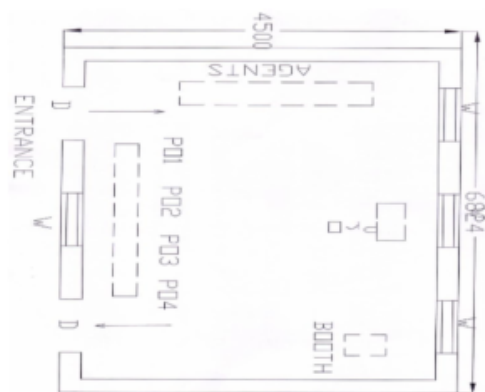

নির্বাচক নিবন্ধন আধিকারিকের স্বাক্ষর

Nazri Naksha

Google Map View

Polling Station Building Front View

Polling Station Front View

Cad View

Key MAP View

বিধানসভা নির্বাচনক্ষেত্রের নং, নাম : 129-কুলতলি
ভাগ নং, নাম : 1-মোল্লা-ও-নাইয়া পাড়া