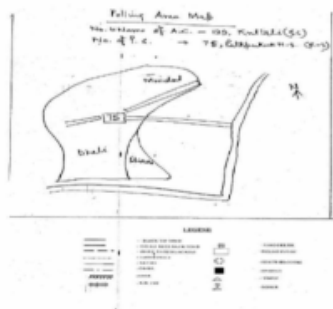

Nazri Naksha