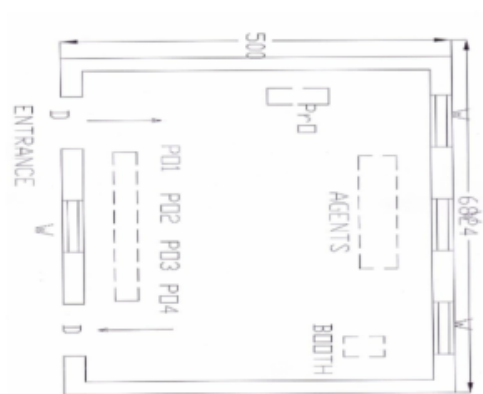

নির্বাচক নিবন্ধন আধিকারিকের স্বাক্ষর

Nazri Naksha

Google Map View

Polling Station Building Front View

Polling Station Front View

Cad View

Key MAP View

| | | | | | | | | | | | |
|----|------------------|---|------------|----|------------|--|------------|----|------------|---|------------|
| 1 | WB/15/102/207557 | নাম : সাহাদত খান পিতার নাম: এরসাদ খান বাড়ির নং : n0004 বয়স : 59 লিঙ্গ : পুরুষ | ফটো উপলব্ধ | 2 | DYQ1735372 | নাম : এসমাতারা খান স্বামীর নাম: সাহাদাত খান বাড়ির নং : n0004 বয়স : 51 লিঙ্গ : মহিলা | ফটো উপলব্ধ | 3 | RUL2199180 | নাম : আব্দুল আজিজ মোল্লা পিতার নাম: জিয়াদ মোল্লা বাড়ির নং : n0052 বয়স : 65 লিঙ্গ : পুরুষ | ফটো উপলব্ধ |
| 4 | WB/15/102/207427 | নাম : তানজিলা মোল্লা স্বামীর নাম: আঃআজিজ মোল্লা বাড়ির নং : n0052 বয়স : 64 লিঙ্গ : মহিলা | ফটো উপলব্ধ | 5 | RUL1805688 | নাম : ফারুখ মোল্লা পিতার নাম: আব্দুল আজিজ মোল্লা বাড়ির নং : n0052 বয়স : 28 লিঙ্গ : পুরুষ | ফটো উপলব্ধ | 6 | RUL2146413 | নাম : রফি,কুল মোল্লা পিতার নাম: লুৎফর রহমান মোল্লা বাড়ির নং : n0052 বয়স : 43 লিঙ্গ : পুরুষ | ফটো উপলব্ধ |
| 7 | RUL1896356 | নাম : সামিমা বিবি স্বামীর নাম: ফারুক মোল্লা বাড়ির নং : n0052 বয়স : 30 লিঙ্গ : মহিলা | ফটো উপলব্ধ | 8 | RUL1896364 | নাম : রাকিব আলি খান পিতার নাম: সাহাদাত খান বাড়ির নং : n0004 বয়স : 28 লিঙ্গ : পুরুষ | ফটো উপলব্ধ | 9 | RUL2308716 | নাম : অশপাক গাজী পিতার নাম: মণীরুদদীন গাজী বাড়ির নং : 00 বয়স : 24 লিঙ্গ : পুরুষ | ফটো উপলব্ধ |
| 10 | RUL1896463 | নাম : রেজাউল মোল্লা পিতার নাম: রাজ্জাক মোল্লা বাড়ির নং : n0052 বয়স : 29 লিঙ্গ : পুরুষ | ফটো উপলব্ধ | 11 | RUL1805522 | নাম : তানজিলা মোল্লা স্বামীর নাম: রফি,কুল মোল্লা বাড়ির নং : n0052 বয়স : 33 লিঙ্গ : মহিলা | ফটো উপলব্ধ | 12 | RUL1153642 | নাম : রহমাতুল্যা মোল্লা পিতার নাম: আব্দুল্লা মোল্লা বাড়ির নং : n0048 বয়স : 35 লিঙ্গ : পুরুষ | ফটো উপলব্ধ |
| 13 | DYQ2830958 | নাম : হাফিজান মোল্লা স্বামীর নাম: আব্দুল্লা মোল্লা বাড়ির নং : 049 বয়স : 63 লিঙ্গ : মহিলা | ফটো উপলব্ধ | 14 | RUL2677771 | নাম : রেহেনা মোল্লা স্বামীর নাম: রহমাতুল্যা মোল্লা বাড়ির নং : এন0048 বয়স : 24 লিঙ্গ : মহিলা | ফটো উপলব্ধ | 15 | RUL2042802 | নাম : অলোক কুমীর পিতার নাম: বলাই কুমীর বাড়ির নং : n0136 বয়স : 27 লিঙ্গ : পুরুষ | ফটো উপলব্ধ |
| 16 | RUL2050276 | নাম : সেলিমা মোল্লা স্বামীর নাম: আকচার মোল্লা বাড়ির নং : n0048 বয়স : 28 লিঙ্গ : মহিলা | ফটো উপলব্ধ | 17 | RUL2315760 | নাম : বদরুনেসা মোল্লা স্বামীর নাম: সাহেব মোল্লা বাড়ির নং : n0048 বয়স : 54 লিঙ্গ : মহিলা | ফটো উপলব্ধ | 18 | RUL1264027 | নাম : আফতার উদ্দিন মোল্লা পিতার নাম: হাসেমালী মোল্লা বাড়ির নং : n0048 বয়স : 35 লিঙ্গ : পুরুষ | ফটো উপলব্ধ |
| 19 | RUL2050102 | নাম : ফাইয়াস মোল্লা পিতার নাম: সেরালী মোল্লা বাড়ির নং : n0048 বয়স : 30 লিঙ্গ : পুরুষ | ফটো উপলব্ধ | 20 | RUL1896430 | নাম : আকচার মোল্লা পিতার নাম: হাসেম মোল্লা বাড়ির নং : n0048 বয়স : 27 লিঙ্গ : পুরুষ | ফটো উপলব্ধ | 21 | RUL1896448 | নাম : আসমা মোল্লা স্বামীর নাম: সহিদুল মোল্লা বাড়ির নং : n0048 বয়স : 29 লিঙ্গ : মহিলা | ফটো উপলব্ধ |
| 22 | RUL2054435 | নাম : মারুফা মোল্লা স্বামীর নাম: সাইরুল হক মোল্লা বাড়ির নং : এন0048 বয়স : 26 লিঙ্গ : মহিলা | ফটো উপলব্ধ | 23 | RUL2055697 | নাম : নুরসিতারা মোল্লা স্বামীর নাম: সোফিউলা মোল্লা বাড়ির নং : এন0048 বয়স : 28 লিঙ্গ : মহিলা | ফটো উপলব্ধ | 24 | RUL1805548 | নাম : ফিরুজা মোল্লা স্বামীর নাম: সাবির হোসেন মোল্লা বাড়ির নং : n0048 বয়স : 28 লিঙ্গ : মহিলা | ফটো উপলব্ধ |
| 25 | RUL1497239 | নাম : সাহাজ্জাদি মোল্লা স্বামীর নাম: হাবিবুল্যা মোল্লা বাড়ির নং : n0048 বয়স : 36 লিঙ্গ : মহিলা | ফটো উপলব্ধ | 26 | RUL1263888 | নাম : সফিউল্লা মোল্লা পিতার নাম: আবেদ আলী মোল্লা বাড়ির নং : n0048 বয়স : 36 লিঙ্গ : পুরুষ | ফটো উপলব্ধ | 27 | RUL1264183 | নাম : রাবিয়া খাঁন স্বামীর নাম: আক্তার আলি খাঁন বাড়ির নং : n0048 বয়স : 35 লিঙ্গ : মহিলা | ফটো উপলব্ধ |
| 28 | RUL1264035 | নাম : নুর আদিনা মোল্লা স্বামীর নাম: আতিয়ার রহমান মোল্লা বাড়ির নং : 049 বয়স : 34 লিঙ্গ : মহিলা | ফটো উপলব্ধ | 29 | RUL1153667 | নাম : সাইরুল মোল্লা পিতার নাম: আবেদালী মোল্লা বাড়ির নং : n0048 বয়স : 36 লিঙ্গ : পুরুষ | ফটো উপলব্ধ | 30 | RUL1153592 | নাম : সাবীর হোসেন মোল্লা পিতার নাম: সাহেবআলি মোল্লা বাড়ির নং : n0048 বয়স : 34 লিঙ্গ : পুরুষ | ফটো উপলব্ধ |