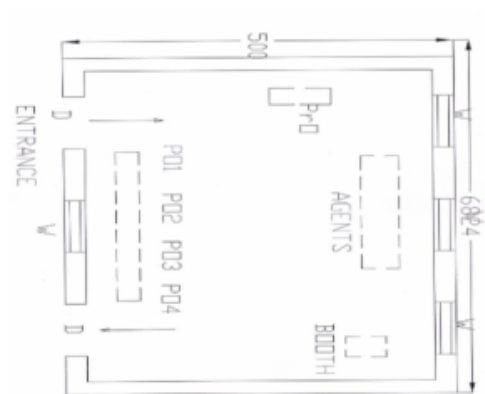

নির্বাচক নিবন্ধন আধিকারিকের স্বাক্ষর

Nazri Naksha

Google Map View

Polling Station Building Front View

Polling Station Front View

Cad View

Key MAP View

1 নাম : আমেনা খাঁ স্বামীর নাম: মহিদুল খাঁ বাড়ির নং : n0061 বয়স : 29 লিঙ্গ : মহিলা	RUL1898881 ফটো উপলব্ধ	2 নাম : আবদুল আজিত খাঁ পিতার নাম: গোলামবারি খাঁ বাড়ির নং : n0007 বয়স : 62 লিঙ্গ : পুরুষ	WB/15/102/231331 ফটো উপলব্ধ	3 নাম : আসমা খাঁ স্বামীর নাম: আবদুল আজিত খাঁ বাড়ির নং : n0007 বয়স : 57 লিঙ্গ : মহিলা	WB/15/102/231180 ফটো উপলব্ধ
4 নাম : মজিত খাঁ পিতার নাম: গোলামবারি খাঁ বাড়ির নং : n0007 বয়স : 57 লিঙ্গ : পুরুষ	WB/15/102/231084 ফটো উপলব্ধ	5 নাম : আবুসাইদ খাঁ পিতার নাম: আব্দুল আজিত খাঁ বাড়ির নং : n0007 বয়স : 33 লিঙ্গ : পুরুষ	RUL1382340 ফটো উপলব্ধ	6 নাম : মস্তাফা খাঁ পিতার নাম: ফনে খাঁ বাড়ির নং : n0061 বয়স : 91 লিঙ্গ : পুরুষ	WB/15/102/231384 ফটো উপলব্ধ
7 নাম : এছোব আলি খাঁ পিতার নাম: মস্তাফা খাঁ বাড়ির নং : n0061 বয়স : 75 লিঙ্গ : পুরুষ	WB/15/102/231398 ফটো উপলব্ধ	8 নাম : আম্মাজান খাঁ স্বামীর নাম: এছোব খাঁ বাড়ির নং : n0061 বয়স : 71 লিঙ্গ : মহিলা	WB/15/102/231358 ফটো উপলব্ধ	9 নাম : রিজিয়া খাঁ স্বামীর নাম: কুদুচআলি খাঁ বাড়ির নং : n0061 বয়স : 61 লিঙ্গ : মহিলা	WB/15/102/231355 ফটো উপলব্ধ
10 নাম : কহিনুর খাঁ স্বামীর নাম: সাজামাল খাঁ বাড়ির নং : n0061 বয়স : 56 লিঙ্গ : মহিলা	WB/15/102/231360 ফটো উপলব্ধ	11 নাম : নছিরন খাঁ পিতার নাম: মস্তাফা খাঁ বাড়ির নং : n0061 বয়স : 47 লিঙ্গ : মহিলা	RUL1050855 ফটো উপলব্ধ	12 নাম : আলিনুর খাঁ পিতার নাম: মস্তাফা খাঁ বাড়ির নং : n0061 বয়স : 39 লিঙ্গ : পুরুষ	DYQ2913689 ফটো উপলব্ধ
13 নাম : নুরনেছারন খাঁ স্বামীর নাম: আলিনুর খাঁ বাড়ির নং : n0061 বয়স : 36 লিঙ্গ : মহিলা	DYQ2975720 ফটো উপলব্ধ	14 নাম : রফিক খান পিতার নাম: আকবর খান বাড়ির নং : n0061 বয়স : 38 লিঙ্গ : পুরুষ	RUL1157734 ফটো উপলব্ধ	15 নাম : জরিনা খাঁ স্বামীর নাম: রফিক খাঁ বাড়ির নং : n0061 বয়স : 38 লিঙ্গ : মহিলা	RUL1382365 ফটো উপলব্ধ
16 নাম : মহিদুল খাঁ পিতার নাম: এছোব আলি খাঁ বাড়ির নং : n0061 বয়স : 36 লিঙ্গ : পুরুষ	RUL1382357 ফটো উপলব্ধ	17 নাম : কুদুজআলি খাঁ পিতার নাম: মস্তাফা খাঁ বাড়ির নং : n0061 বয়স : 72 লিঙ্গ : পুরুষ	WB/15/102/231363 ফটো উপলব্ধ	18 নাম : সাহাজামাল খাঁ পিতার নাম: মস্তাফা খাঁ বাড়ির নং : n0061 বয়স : 67 লিঙ্গ : পুরুষ	WB/15/102/231362 ফটো উপলব্ধ
19 নাম : জিয়াফুল খাঁ পিতার নাম: কুদুজ আলি খাঁ বাড়ির নং : n0061 বয়স : 29 লিঙ্গ : পুরুষ	RUL1726223 ফটো উপলব্ধ	20 নাম : মিহিরন খান স্বামীর নাম: হাফিজুল খান বাড়ির নং : n0061 বয়স : 33 লিঙ্গ : মহিলা	RUL1624303 ফটো উপলব্ধ	21 নাম : হাফিজুল খাঁ পিতার নাম: এছোব খাঁ বাড়ির নং : n0061 বয়স : 35 লিঙ্গ : মহিলা	RUL1050863 ফটো উপলব্ধ
22 নাম : রেজাউল খাঁ পিতার নাম: কুদুচ আলী খাঁ বাড়ির নং : n0061 বয়স : 35 লিঙ্গ : পুরুষ	RUL1050871 ফটো উপলব্ধ	23 নাম : খালেদা খান স্বামীর নাম: রেজাউল খান বাড়ির নং : n0160 বয়স : 30 লিঙ্গ : মহিলা	RUL1898550 ফটো উপলব্ধ	24 নাম : সওকাত খান পিতার নাম: মস্তাফা খান বাড়ির নং : 00 বয়স : 45 লিঙ্গ : পুরুষ	RUL2059038 ফটো উপলব্ধ
25 নাম : নুরনেসা খান স্বামীর নাম: আবুসাইদ খান বাড়ির নং : এন০০৭ বয়স : 28 লিঙ্গ : মহিলা	RUL2058865 ফটো উপলব্ধ	26 নাম : সাহিদ খাঁ পিতার নাম: আনোয়ার খান বাড়ির নং : 61 বয়স : 41 লিঙ্গ : পুরুষ	RUL2059343 ফটো উপলব্ধ	27 নাম : এনামুল খাঁ পিতার নাম: কুদুজ আলি খাঁ বাড়ির নং : n0159 বয়স : 30 লিঙ্গ : মহিলা	RUL1898543 ফটো উপলব্ধ
28 নাম : রূপসানা খাঁ স্বামীর নাম: এনামুল খাঁ বাড়ির নং : এন000 বয়স : 28 লিঙ্গ : মহিলা	RUL2705358 ফটো উপলব্ধ	29 নাম : সালমা গাজী স্বামীর নাম: সুজাউদ্দিন গাজী বাড়ির নং : n0067 বয়স : 27 লিঙ্গ : মহিলা	RUL1898980 ফটো উপলব্ধ	30 নাম : আব্দুল আহাদ গাজী পিতার নাম: মোঃ ইব্রাহিম গাজী বাড়ির নং : n0101 বয়স : 27 লিঙ্গ : পুরুষ	RUL1996339 ফটো উপলব্ধ