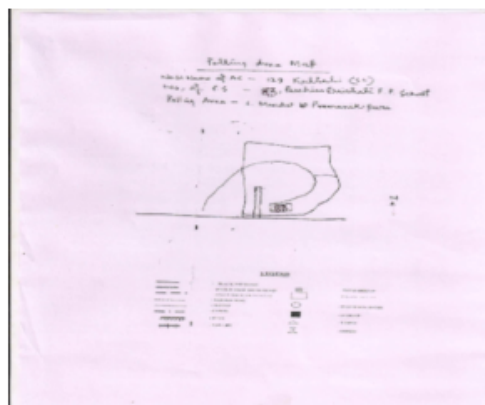

Nazri Naksha