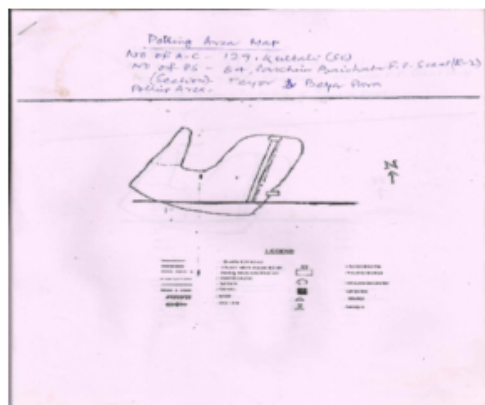

Nazri Naksha