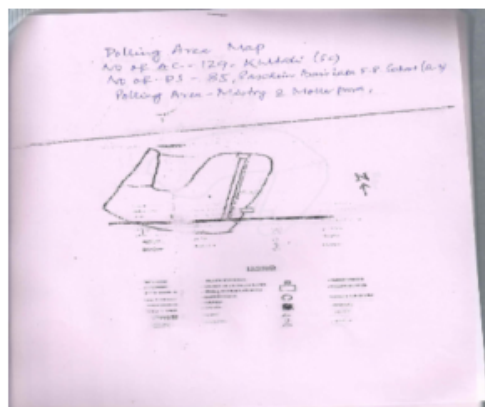

Nazri Naksha