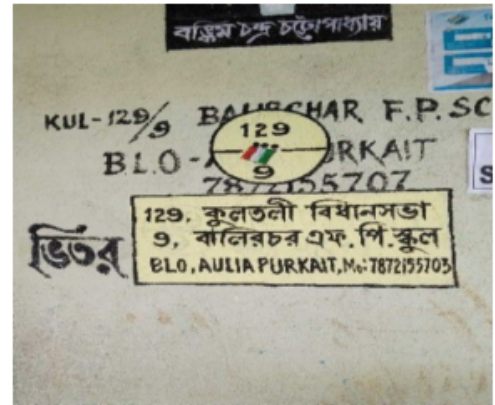

নির্বাচক নিবন্ধন আধিকারিকের স্বাক্ষর

Nazri Naksha

Google Map View

Polling Station Building Front View

Polling Station Front View

Cad View

Key MAP View

1 নাম : আরিফুল্লাহ ঘরামী পিতার নাম: মোঃরুহুল্লাহ ঘরামী বাড়ির নং : n0057 বয়স : 31 লিঙ্গ : পুরুষ	RUL1470079 ফটো উপলব্ধ	2 নাম : ইসমাত আরা ঘরামী স্বামীর নাম: রেজওয়ান ঘরামী বাড়ির নং : n0057 বয়স : 40 লিঙ্গ : মহিলা	DYQ2949360 ফটো উপলব্ধ	3 নাম : রেজওয়ানুল্লাহ ঘরামী পিতার নাম: রুহুল্লাহ ঘরামী বাড়ির নং : n0057 বয়স : 37 লিঙ্গ : পুরুষ	DYQ1427855 ফটো উপলব্ধ
4 নাম : মোঃ রুহুল্লাহ পিতার নাম: হাজী খাজাবক্স বাড়ির নং : n0057 বয়স : 76 লিঙ্গ : পুরুষ	DYQ3030350 ফটো উপলব্ধ	5 নাম : মেরুনা হাসান স্বামীর নাম: মোহেব বুলাহ ঘরামী বাড়ির নং : n0057 বয়স : 42 লিঙ্গ : মহিলা	DYQ2898252 ফটো উপলব্ধ	6 নাম : লুতফা বিবি স্বামীর নাম: রুহুল্লাহ ঘরামী বাড়ির নং : n0057 বয়স : 51 লিঙ্গ : মহিলা	DYQ2014181 ফটো উপলব্ধ
7 নাম : মোহেবুল্লা ঘরামী পিতার নাম: রুহুল্লাহ ঘরামী বাড়ির নং : n0057 বয়স : 46 লিঙ্গ : পুরুষ	RUL2409985 ফটো উপলব্ধ	8 নাম : ফরিদ আখন্দ পিতার নাম: মোদাছেহর আখন্দ বাড়ির নং : n0098 বয়স : 50 লিঙ্গ : পুরুষ	DYQ2387256 ফটো উপলব্ধ	9 নাম : তানজিলা আখন্দ স্বামীর নাম: ফারুকউদ্দিন আখন্দ বাড়ির নং : n0106 বয়স : 33 লিঙ্গ : মহিলা	RUL1469675 ফটো উপলব্ধ
10 নাম : ফারুকউদ্দিন আখন্দ পিতার নাম: মোদাছেহর আখন্দ বাড়ির নং : n0106 বয়স : 35 লিঙ্গ : পুরুষ	RUL1237759 ফটো উপলব্ধ	11 নাম : মাবুদা আখন্দ পিতার নাম: মোদাছেহর আখন্দ বাড়ির নং : n0098 বয়স : 38 লিঙ্গ : মহিলা	RUL1980044 ফটো উপলব্ধ	12 নাম : মোদাছেহর আখন্দ পিতার নাম: গোলাম কাদের আখন্দ বাড়ির নং : n0098 বয়স : 81 লিঙ্গ : পুরুষ	RUL2229755 ফটো উপলব্ধ
13 নাম : নুরমোছা অখণ্ড স্বামীর নাম: ফরিদ আখন্দ বাড়ির নং : n0098 বয়স : 42 লিঙ্গ : মহিলা	DYQ2737419 ফটো উপলব্ধ	14 নাম : মুখলিছা খাতুন পিতার নাম: আব্দুল মাজেদ খান বাড়ির নং : n0151 বয়স : 27 লিঙ্গ : মহিলা	RUL1980077 ফটো উপলব্ধ	15 নাম : ফারুদা খাতুন ঘরামী স্বামীর নাম: মিজানুর রহমান ঘরামী বাড়ির নং : n0101 বয়স : 35 লিঙ্গ : মহিলা	RUL1025253 ফটো উপলব্ধ
16 নাম : মারুফা লস্কর স্বামীর নাম: আব্দুল আলিম লস্কর বাড়ির নং : n0056 বয়স : 33 লিঙ্গ : মহিলা	RUL1353143 ফটো উপলব্ধ	17 নাম : ওহিদা খান স্বামীর নাম: আব্দুল হান্নান খান বাড়ির নং : n0056 বয়স : 66 লিঙ্গ : মহিলা	RUL2227247 ফটো উপলব্ধ	18 নাম : আব্দুল হান্নান খান পিতার নাম: আব্দুল খালেক খান বাড়ির নং : এন0056 বয়স : 73 লিঙ্গ : পুরুষ	DYQ0040717 ফটো উপলব্ধ
19 নাম : আফজা খান স্বামীর নাম: জিয়াউল খান বাড়ির নং : n0055 বয়স : 31 লিঙ্গ : মহিলা	RUL1708031 ফটো উপলব্ধ	20 নাম : জর্জিস আলম খাঁন পিতার নাম: আব্দুল সফিক খাঁন বাড়ির নং : n0055 বয়স : 36 লিঙ্গ : পুরুষ	RUL1120690 ফটো উপলব্ধ	21 নাম : জিয়াউল হক খান পিতার নাম: আব্দুল সফিক খান বাড়ির নং : n0055 বয়স : 44 লিঙ্গ : পুরুষ	DYQ2014173 ফটো উপলব্ধ
22 নাম : জাহাঙ্গীর হোসেন খাঁন পিতার নাম: সফিক খাঁন বাড়ির নং : n0055 বয়স : 34 লিঙ্গ : পুরুষ	RUL1596964 ফটো উপলব্ধ	23 নাম : মোসাঃ সৈয়দা খাঁন স্বামীর নাম: জিয়াউদ্দিন খাঁন বাড়ির নং : n0055 বয়স : 33 লিঙ্গ : মহিলা	RUL1596972 ফটো উপলব্ধ	24 নাম : জিয়াউদ্দিন খাঁন পিতার নাম: সফিক খাঁন বাড়ির নং : n0055 বয়স : 37 লিঙ্গ : পুরুষ	DYQ2949337 ফটো উপলব্ধ
25 নাম : মোঃ রেজাউল করিম মন্ডল পিতার নাম: মোঃ আমিন উদ্দিন মন্ডল বাড়ির নং : n0054 বয়স : 30 লিঙ্গ : পুরুষ	RUL1707926 ফটো উপলব্ধ	26 নাম : সেরিনা খাঁন স্বামীর নাম: কুতুবুদ্দিন খাঁন বাড়ির নং : n0054 বয়স : 50 লিঙ্গ : মহিলা	DYQ2387082 ফটো উপলব্ধ	27 নাম : কুতুবুদ্দিন খাঁন পিতার নাম: আব্দুল সোবহান খাঁন বাড়ির নং : n0054 বয়স : 53 লিঙ্গ : পুরুষ	RUL2233815 ফটো উপলব্ধ
28 নাম : আব্দুল সফিক খান পিতার নাম: আব্দুল খালেক খান বাড়ির নং : n0055 বয়স : 71 লিঙ্গ : পুরুষ	RUL2230571 ফটো উপলব্ধ	29 নাম : এসারন খাঁন স্বামীর নাম: আব্দুল সফিক খান বাড়ির নং : n0055 বয়স : 63 লিঙ্গ : মহিলা	RUL2230563 ফটো উপলব্ধ	30 নাম : মোহেবুব রহমান খাঁন পিতার নাম: আব্দুল ওহাব খাঁন বাড়ির নং : এন0052 বয়স : 41 লিঙ্গ : পুরুষ	RUL1025113 ফটো উপলব্ধ