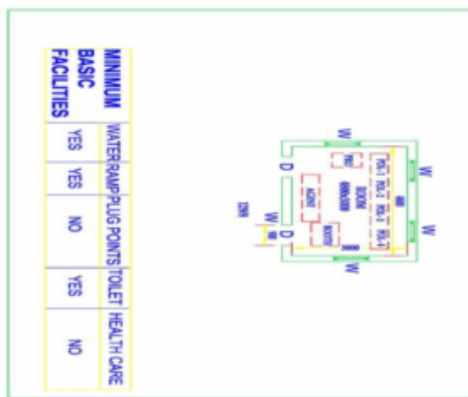

নির্বাচক নিবন্ধন আধিকারিকের স্বাক্ষর

Nazri Naksha

Google Map View

Polling Station Building Front View

Polling Station Front View

Cad View

Key MAP View

1 নাম : আরিফুল্লাহ ঘরামী পিতার নাম: মোঃরুহুল্লাহ ঘরামী বাড়ির নং : n0057 বয়স : 31 লিঙ্গ : পুরুষ	RUL1470079 ফটো উপলব্ধ	2 নাম : ইসমাত আরা ঘরামী স্বামীর নাম: রেজওয়ান ঘরামী বাড়ির নং : n0057 বয়স : 40 লিঙ্গ : মহিলা	DYQ2949360 ফটো উপলব্ধ	3 নাম : রেজওয়ানুল্লাহ ঘরামী পিতার নাম: রুহুল্লাহ ঘরামী বাড়ির নং : n0057 বয়স : 37 লিঙ্গ : পুরুষ	DYQ1427855 ফটো উপলব্ধ
4 নাম : মোঃ রুহুল্লাহ পিতার নাম: হাজী খাজাবক্স বাড়ির নং : n0057 বয়স : 76 লিঙ্গ : পুরুষ	DYQ3030350 ফটো উপলব্ধ	5 নাম : মেরুনা হাসান স্বামীর নাম: মোহেব বুলাহ ঘরামী বাড়ির নং : n0057 বয়স : 42 লিঙ্গ : মহিলা	DYQ2898252 ফটো উপলব্ধ	6 নাম : লুতফা বিবি স্বামীর নাম: রুহুল্লাহ ঘরামী বাড়ির নং : n0057 বয়স : 51 লিঙ্গ : মহিলা	DYQ2014181 ফটো উপলব্ধ
7 নাম : মোহেবুল্লা ঘরামী পিতার নাম: রুহুল্লাহ ঘরামী বাড়ির নং : n0057 বয়স : 46 লিঙ্গ : পুরুষ	RUL2409985 ফটো উপলব্ধ	8 নাম : ফরিদ আখন্দ পিতার নাম: মোদাছেহর আখন্দ বাড়ির নং : n0098 বয়স : 50 লিঙ্গ : পুরুষ	DYQ2387256 ফটো উপলব্ধ	9 নাম : তানজিলা আখন্দ স্বামীর নাম: ফারুকউদ্দিন আখন্দ বাড়ির নং : n0106 বয়স : 33 লিঙ্গ : মহিলা	RUL1469675 ফটো উপলব্ধ
10 নাম : ফারুকউদ্দিন আখন্দ পিতার নাম: মোদাছেহর আখন্দ বাড়ির নং : n0106 বয়স : 35 লিঙ্গ : পুরুষ	RUL1237759 ফটো উপলব্ধ	11 নাম : মাবুদা আখন্দ পিতার নাম: মোদাছেহর আখন্দ বাড়ির নং : n0098 বয়স : 38 লিঙ্গ : মহিলা	RUL1980044 ফটো উপলব্ধ	12 নাম : মোদাছেহর আখন্দ পিতার নাম: গোলাম কাদের আখন্দ বাড়ির নং : n0098 বয়স : 81 লিঙ্গ : পুরুষ	RUL2229755 ফটো উপলব্ধ
13 নাম : নুরমোছা অখণ্ড স্বামীর নাম: ফরিদ আখন্দ বাড়ির নং : n0098 বয়স : 42 লিঙ্গ : মহিলা	DYQ2737419 ফটো উপলব্ধ	14 নাম : মুখলিছা খাতুন পিতার নাম: আব্দুল মাজেদ খান বাড়ির নং : n0151 বয়স : 27 লিঙ্গ : মহিলা	RUL1980077 ফটো উপলব্ধ	15 নাম : ফারুদা খাতুন ঘরামী স্বামীর নাম: মিজানুর রহমান ঘরামী বাড়ির নং : n0101 বয়স : 35 লিঙ্গ : মহিলা	RUL1025253 ফটো উপলব্ধ
16 নাম : মারুফা লস্কর স্বামীর নাম: আব্দুল আলিম লস্কর বাড়ির নং : n0056 বয়স : 33 লিঙ্গ : মহিলা	RUL1353143 ফটো উপলব্ধ	17 নাম : ওহিদা খান স্বামীর নাম: আব্দুল হান্নান খান বাড়ির নং : n0056 বয়স : 66 লিঙ্গ : মহিলা	RUL2227247 ফটো উপলব্ধ	18 নাম : আব্দুল হান্নান খান পিতার নাম: আব্দুল খালেক খান বাড়ির নং : এন0056 বয়স : 73 লিঙ্গ : পুরুষ	DYQ0040717 ফটো উপলব্ধ
19 নাম : আফজা খান স্বামীর নাম: জিয়াউল খান বাড়ির নং : n0055 বয়স : 31 লিঙ্গ : মহিলা	RUL1708031 ফটো উপলব্ধ	20 নাম : জর্জিস আলম খাঁন পিতার নাম: আব্দুল সফিক খাঁন বাড়ির নং : n0055 বয়স : 36 লিঙ্গ : পুরুষ	RUL1120690 ফটো উপলব্ধ	21 নাম : জিয়াউল হক খান পিতার নাম: আব্দুল সফিক খান বাড়ির নং : n0055 বয়স : 44 লিঙ্গ : পুরুষ	DYQ2014173 ফটো উপলব্ধ
22 নাম : জাহাঙ্গীর হোসেন খাঁন পিতার নাম: সফিক খাঁন বাড়ির নং : n0055 বয়স : 34 লিঙ্গ : পুরুষ	RUL1596964 ফটো উপলব্ধ	23 নাম : মোসাঃ সৈয়দা খাঁন স্বামীর নাম: জিয়াউদ্দিন খাঁন বাড়ির নং : n0055 বয়স : 33 লিঙ্গ : মহিলা	RUL1596972 ফটো উপলব্ধ	24 নাম : জিয়াউদ্দিন খাঁন পিতার নাম: সফিক খাঁন বাড়ির নং : n0055 বয়স : 37 লিঙ্গ : পুরুষ	DYQ2949337 ফটো উপলব্ধ
25 নাম : মোঃ রেজাউল করিম মন্ডল পিতার নাম: মোঃ আমিন উদ্দিন মন্ডল বাড়ির নং : n0054 বয়স : 30 লিঙ্গ : পুরুষ	RUL1707926 ফটো উপলব্ধ	26 নাম : সেরিনা খাঁন স্বামীর নাম: কুতুবুদ্দিন খাঁন বাড়ির নং : n0054 বয়স : 50 লিঙ্গ : মহিলা	DYQ2387082 ফটো উপলব্ধ	27 নাম : কুতুবুদ্দিন খাঁন পিতার নাম: আব্দুল সোবহান খাঁন বাড়ির নং : n0054 বয়স : 53 লিঙ্গ : পুরুষ	RUL2233815 ফটো উপলব্ধ
28 নাম : আব্দুল সফিক খান পিতার নাম: আব্দুল খালেক খান বাড়ির নং : n0055 বয়স : 71 লিঙ্গ : পুরুষ	RUL2230571 ফটো উপলব্ধ	29 নাম : এসারন খাঁন স্বামীর নাম: আব্দুল সফিক খান বাড়ির নং : n0055 বয়স : 63 লিঙ্গ : মহিলা	RUL2230563 ফটো উপলব্ধ	30 নাম : মোহেবুব রহমান খাঁন পিতার নাম: আব্দুল ওহাব খাঁন বাড়ির নং : এন0052 বয়স : 41 লিঙ্গ : পুরুষ	RUL1025113 ফটো উপলব্ধ