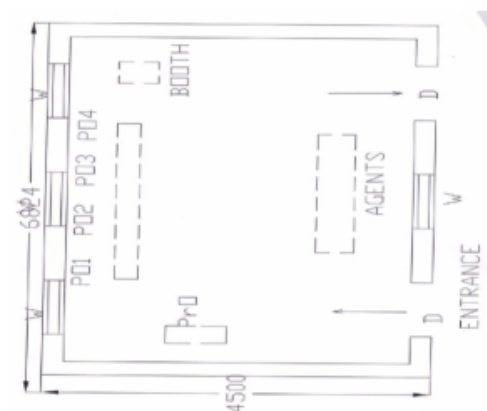

নির্বাচক নিবন্ধন আধিকারিকের স্বাক্ষর

Nazri Naksha

Google Map View

Polling Station Building Front View

129/87 - Jogigora F.P School

Polling Station Front View

129/87 - Jogigora F.P School

Cad View