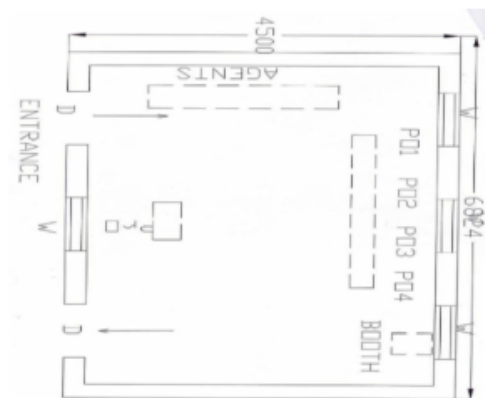

নির্বাচক নিবন্ধন আধিকারিকের স্বাক্ষর

Nazri Naksha

Google Map View

Polling Station Building Front View

129/89 - Gopinagar Kalikapur Kachhari Bari Medical Sub-Centre

Polling Station Front View

Cad View

Key MAP View