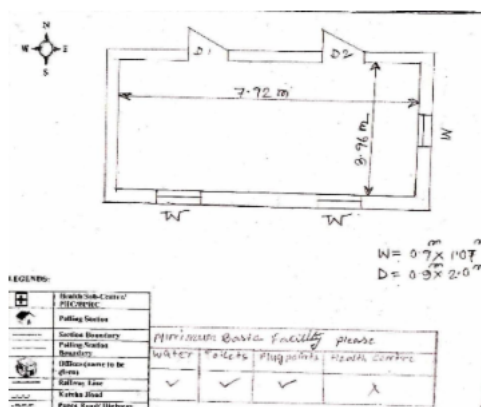

নির্বাচক নিবন্ধন আধিকারিকের স্বাক্ষর

Nazri Naksha

Google Map View

Polling Station Building Front View

Polling Station Front View

Cad View

Key MAP View

1 নাম : জাকির হোসেন পিতার নাম: সফিকুল ইসলাম বাড়ির নং : n0081 বয়স : 41 লিঙ্গ : পুরুষ	MBK2547206 ফটো উপলব্ধ	2 নাম : গোলাম মোস্তাফা পিতার নাম: মাহাতাব আলি বাড়ির নং : n0082 বয়স : 42 লিঙ্গ : পুরুষ	MBK2545762 ফটো উপলব্ধ	3 নাম : রহিমা খাতুন স্বামীর নাম: সফিকুল ইসলাম বাড়ির নং : n0081 বয়স : 62 লিঙ্গ : মহিলা	RIY2741619 ফটো উপলব্ধ
4 নাম : গলেফা বেগম স্বামীর নাম: মাহাতাব আলী বাড়ির নং : n0082 বয়স : 61 লিঙ্গ : মহিলা	WB/02/013/192005 ফটো উপলব্ধ	5 নাম : মাহাতাব আলী পিতার নাম: বাইয়া বাড়ির নং : n0082 বয়স : 68 লিঙ্গ : পুরুষ	WB/02/013/192004 ফটো উপলব্ধ	6 নাম : নুরুল হাসান পিতার নাম: মাহাতাব আলি বাড়ির নং : 85 বয়স : 37 লিঙ্গ : পুরুষ	MBK3197332 ফটো উপলব্ধ
7 নাম : সার্বীন সুলতানা পিতার নাম: সাহিদুল ইসলাম বাড়ির নং : n0081 বয়স : 26 লিঙ্গ : মহিলা	RIY2189058 ফটো উপলব্ধ	8 নাম : রেজিনা খাতুন স্বামীর নাম: জাকির হোসেন বাড়ির নং : n0081 বয়স : 35 লিঙ্গ : মহিলা	RIY1138122 ফটো উপলব্ধ	9 নাম : সচেদা বেগম স্বামীর নাম: সাহিদুল ইসলাম বাড়ির নং : n0081 বয়স : 26 লিঙ্গ : মহিলা	MBK3109915 ফটো উপলব্ধ
10 নাম : তুনা সাহা (বসাক) স্বামীর নাম: মুনাল কান্তি বসাক বাড়ির নং : 70 বয়স : 32 লিঙ্গ : মহিলা	RCQ1139005 ফটো উপলব্ধ	11 নাম : বাসুদেব রায় পিতার নাম: সুবল রায় বাড়ির নং : এন0085 বয়স : 26 লিঙ্গ : পুরুষ	RIY2534840 ফটো উপলব্ধ	12 নাম : পবিত্রা উড়াও স্বামীর নাম: সিতারাম উড়াও বাড়ির নং : n0057 বয়স : 51 লিঙ্গ : মহিলা	RIY2406353 ফটো উপলব্ধ
13 নাম : মালতী উড়াও পিতার নাম: সন্তোষ উড়াও বাড়ির নং : n0083 বয়স : 56 লিঙ্গ : মহিলা	WB/02/013/192331 ফটো উপলব্ধ	14 নাম : রামী উড়াও স্বামীর নাম: জীতীয়া উড়াও বাড়ির নং : n0085 বয়স : 86 লিঙ্গ : মহিলা	MBK2999142 ফটো উপলব্ধ	15 নাম : সুবাস্তী উরাও পিতার নাম: সন্তোষ উরাও বাড়ির নং : n0083 বয়স : 53 লিঙ্গ : মহিলা	RIY1827880 ফটো উপলব্ধ
16 নাম : রিংকি উরাও পিতার নাম: সীতারাম উরাও বাড়ির নং : n0057 বয়স : 30 লিঙ্গ : মহিলা	RIY1827740 ফটো উপলব্ধ	17 নাম : সুনিতা উরাও স্বামীর নাম: বিকাশ উড়াও বাড়ির নং : n0084 বয়স : 37 লিঙ্গ : মহিলা	RIY1341635 ফটো উপলব্ধ	18 নাম : রেনুকা উড়াও পিতার নাম: সীতারাম উড়াও বাড়ির নং : n0057 বয়স : 26 লিঙ্গ : মহিলা	RIY2189108 ফটো উপলব্ধ
19 নাম : ধনমন্তি উড়াও পিতার নাম: বাহাদুর উড়াও বাড়ির নং : n0205 বয়স : 31 লিঙ্গ : মহিলা	RCQ1215227 ফটো উপলব্ধ	20 নাম : বৃধনি উড়াও স্বামীর নাম: দুঃখু উড়াও বাড়ির নং : n0084 বয়স : 66 লিঙ্গ : মহিলা	RIY2425619 ফটো উপলব্ধ	21 নাম : আল্পদী রায় স্বামীর নাম: সুবল রায় বাড়ির নং : এন0085 বয়স : 60 লিঙ্গ : মহিলা	RIY2469039 ফটো উপলব্ধ
22 নাম : সন্তোষ উড়াও পিতার নাম: বারুদা উড়াও বাড়ির নং : n0083 বয়স : 86 লিঙ্গ : পুরুষ	WB/02/013/192098 ফটো উপলব্ধ	23 নাম : সুবল রয় পিতার নাম: মুছিরাম রয় বাড়ির নং : এন0085 বয়স : 61 লিঙ্গ : পুরুষ	RIY2461960 ফটো উপলব্ধ	24 নাম : সুবীর রায় পিতার নাম: সুবল রায় বাড়ির নং : বাসাইটারী বয়স : 21 লিঙ্গ : পুরুষ	RIY2719128 ফটো উপলব্ধ
25 নাম : শ্যামলী বর্মন স্বামীর নাম: ক্ষিতীষ বর্মন বাড়ির নং : n0083 বয়স : 33 লিঙ্গ : মহিলা	RIY1333517 ফটো উপলব্ধ	26 নাম : সিতারাম উড়াও পিতার নাম: শুকরা উড়াও বাড়ির নং : n0057 বয়স : 61 লিঙ্গ : পুরুষ	RIY2406346 ফটো উপলব্ধ	27 নাম : সুপ্রিয়া ওরাও পিতার নাম: সীতারাম ওরাও বাড়ির নং : 550 বয়স : 20 লিঙ্গ : মহিলা	RIY2766798 ফটো উপলব্ধ
28 নাম : মহাদেব রায় পিতার নাম: সুবল রায় বাড়ির নং : এন0085 বয়স : 32 লিঙ্গ : পুরুষ	RIY2469062 ফটো উপলব্ধ	29 নাম : অরুণ উরাও পিতার নাম: বাহাদুর উরাও বাড়ির নং : n0203 বয়স : 44 লিঙ্গ : পুরুষ	KWK1698604 ফটো উপলব্ধ	30 নাম : মুনী উরাও স্বামীর নাম: বাহাদুর উরাও বাড়ির নং : n0204 বয়স : 63 লিঙ্গ : মহিলা	WB/02/014/225215 ফটো উপলব্ধ