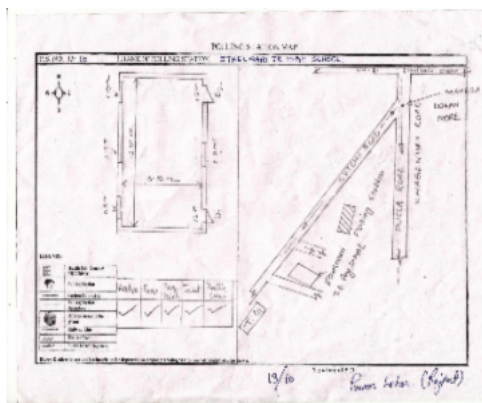

Nazri Naksha