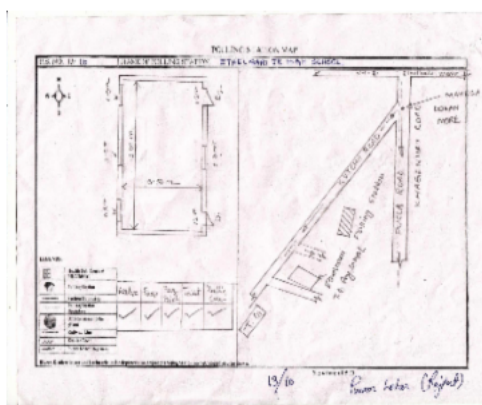

নির্বাচক নিবন্ধন আধিকারিকের স্বাক্ষর

Nazri Naksha

Google Map View

Polling Station Building Front View

Polling Station Front View

Cad View

Key MAP View

1 নাম : পিংকী ইন্দয়ার (মুন্ডা) পিতার নাম: বুধু ইন্দয়ার (মুন্ডা) বাড়ির নং : n0064 বয়স : 37 লিঙ্গ : মহিলা	KWK2912483 ফটো উপলব্ধ	2 নাম : বিকাশ উড়াও পিতার নাম: তানিস উড়াও বাড়ির নং : n0023 বয়স : 37 লিঙ্গ : পুরুষ	RIY1565514 ফটো উপলব্ধ	3 নাম : সুকুরমনি ওরাও স্বামীর নাম: চন্দন ওরাও বাড়ির নং : n0039 বয়স : 35 লিঙ্গ : মহিলা	RIY1415678 ফটো উপলব্ধ
4 নাম : বিশনি উরাও স্বামীর নাম: রামচন্দ্র মুন্ডা বাড়ির নং : n0069 বয়স : 51 লিঙ্গ : মহিলা	WB/02/014/423633 ফটো উপলব্ধ	5 নাম : গঙ্গামুনি উরাও পিতার নাম: ভউকা উরাও বাড়ির নং : n0033 বয়স : 48 লিঙ্গ : পুরুষ	KWK2911220 ফটো উপলব্ধ	6 নাম : পর্মিলা উরাও স্বামীর নাম: শঙ্কর উরাও বাড়ির নং : n0065 বয়স : 35 লিঙ্গ : মহিলা	RIY1224351 ফটো উপলব্ধ
7 নাম : পাওয়াক্তী উরাও মায়ের নাম: বিরো উরাও বাড়ির নং : n0043 বয়স : 45 লিঙ্গ : মহিলা	KWK2911451 ফটো উপলব্ধ	8 নাম : লক্ষী বেক স্বামীর নাম: সঞ্জীব বেক বাড়ির নং : n0043 বয়স : 35 লিঙ্গ : মহিলা	RIY1018399 ফটো উপলব্ধ	9 নাম : বাসুদেও উরাও পিতার নাম: বুদা উরাও বাড়ির নং : n0007 বয়স : 40 লিঙ্গ : পুরুষ	KWK2900017 ফটো উপলব্ধ
10 নাম : রীতা উরাও পিতার নাম: মঙ্গল উরাও বাড়ির নং : 82 বয়স : 37 লিঙ্গ : মহিলা	KWK2972388 ফটো উপলব্ধ	11 নাম : সাবিনা উরাও মায়ের নাম: গঙ্গামুনি উরাও বাড়ির নং : এন0031 বয়স : 29 লিঙ্গ : মহিলা	RIY2642304 ফটো উপলব্ধ	12 নাম : সুরজ উরাও পিতার নাম: মঙ্গল উরাও বাড়ির নং : n0007 বয়স : 40 লিঙ্গ : পুরুষ	KWK2708600 ফটো উপলব্ধ
13 নাম : সুনীল উরাও পিতার নাম: মঙ্গল উরাও বাড়ির নং : n0007 বয়স : 34 লিঙ্গ : পুরুষ	RIY1088897 ফটো উপলব্ধ	14 নাম : শঙ্কর উরাও পিতার নাম: তেহা উরাও বাড়ির নং : n0011 বয়স : 61 লিঙ্গ : পুরুষ	KWK2549731 ফটো উপলব্ধ	15 নাম : সুজিতা উরাও স্বামীর নাম: দাসরুত ওরাও বাড়ির নং : n0018 বয়স : 42 লিঙ্গ : মহিলা	KWK2708725 ফটো উপলব্ধ
16 নাম : রোহিত উরাও পিতার নাম: রজত উরাও বাড়ির নং : n0337 বয়স : 29 লিঙ্গ : পুরুষ	RIY2215465 ফটো উপলব্ধ	17 নাম : সোনিয়া উরাও পিতার নাম: নারায়ন উরাও বাড়ির নং : n0213 বয়স : 39 লিঙ্গ : মহিলা	DNF2699080 ফটো উপলব্ধ	18 নাম : কালিদাস উরাও পিতার নাম: রামচন্দ্র উরাও বাড়ির নং : n0061 বয়স : 44 লিঙ্গ : পুরুষ	KWK2900454 ফটো উপলব্ধ
19 নাম : ধীরাজ উরাও মায়ের নাম: আশা উরাও বাড়ির নং : 0097 বয়স : 26 লিঙ্গ : পুরুষ	RIY2215200 ফটো উপলব্ধ	20 নাম : কুমারী উরাও পিতার নাম: এতো উরাও বাড়ির নং : n0306 বয়স : 29 লিঙ্গ : মহিলা	RIY2105534 ফটো উপলব্ধ	21 নাম : অমরজিৎ উরাও পিতার নাম: রিমিশ উরাও বাড়ির নং : n0338 বয়স : 28 লিঙ্গ : পুরুষ	RIY2215473 ফটো উপলব্ধ
22 নাম : ক্রান্তি বারা উরাও মায়ের নাম: কাত্যারী উরাও বাড়ির নং : n0339 বয়স : 26 লিঙ্গ : মহিলা	RIY2215481 ফটো উপলব্ধ	23 নাম : স্বস্তি উরাও স্বামীর নাম: গনেশ উরাও বাড়ির নং : n0340 বয়স : 28 লিঙ্গ : মহিলা	RIY2215499 ফটো উপলব্ধ	24 নাম : কার্তিক উরাও মায়ের নাম: দশমি উরাও বাড়ির নং : n0330 বয়স : 29 লিঙ্গ : পুরুষ	RIY2105716 ফটো উপলব্ধ
25 নাম : শঙ্কর উরাও মায়ের নাম: বুদো উরাও বাড়ির নং : n0065 বয়স : 40 লিঙ্গ : পুরুষ	KWK2912541 ফটো উপলব্ধ	26 নাম : আশিকা উরাও স্বামীর নাম: প্রসান্ত উরাও বাড়ির নং : n0216 বয়স : 35 লিঙ্গ : মহিলা	RIY2215333 ফটো উপলব্ধ	27 নাম : সুশান্তী উরাও স্বামীর নাম: সঞ্জীব উরাও বাড়ির নং : n0316 বয়স : 36 লিঙ্গ : মহিলা	NFH1040864 ফটো উপলব্ধ
28 নাম : রোসনী উরাও স্বামীর নাম: মঙ্গল উরাও বাড়ির নং : n0007 বয়স : 62 লিঙ্গ : মহিলা	KWK2205466 ফটো উপলব্ধ	29 নাম : বীমলা উরাও স্বামীর নাম: রামেশ্বর উরাও বাড়ির নং : n0022 বয়স : 45 লিঙ্গ : মহিলা	KWK2550176 ফটো উপলব্ধ	30 নাম : ভৃগু উরাও মায়ের নাম: নাওরী উরাও বাড়ির নং : n0046 বয়স : 45 লিঙ্গ : পুরুষ	KWK2911493 ফটো উপলব্ধ