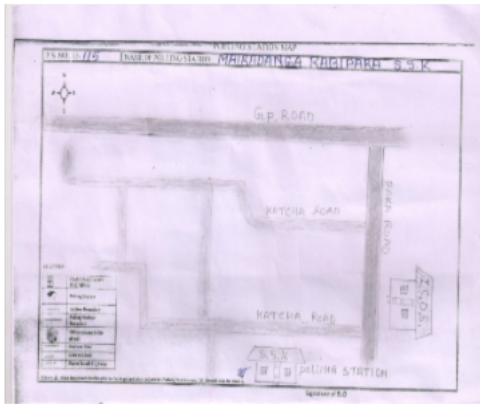

Nazri Naksha