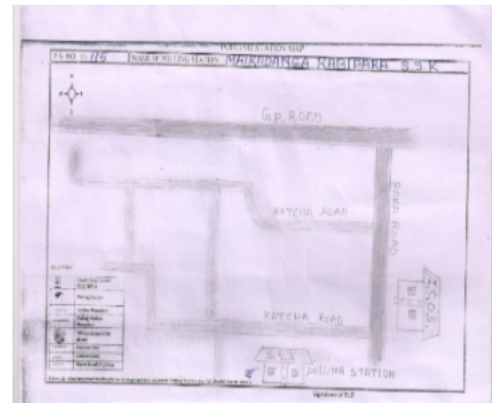

নির্বাচক নিবন্ধন আধিকারিকের স্বাক্ষর

Nazri Naksha

Google Map View

Polling Station Building Front View

Polling Station Front View

Cad View

Key MAP View

1 নাম : শান্তনা দাস স্বামীর নাম: ধনেশ্বর ঘোষ বাড়ির নং : এন0158 বয়স : 26 লিঙ্গ : মহিলা	RIY2638096 ফটো উপলব্ধ	2 নাম : মনু ঘোষ পিতার নাম: স্বামী দয়াল ঘোষ বাড়ির নং : n0158 বয়স : 29 লিঙ্গ : পুরুষ	RIY1734623 ফটো উপলব্ধ	3 নাম : স্বামী দয়াল ঘোষ পিতার নাম: রাম বরোস ঘোষ বাড়ির নং : n0158 বয়স : 60 লিঙ্গ : পুরুষ	MBK0351197 ফটো উপলব্ধ
4 নাম : মায়ী ঘোষ স্বামীর নাম: স্বামী দয়াল ঘোষ বাড়ির নং : n0158 বয়স : 50 লিঙ্গ : মহিলা	RIY2807576 ফটো উপলব্ধ	5 নাম : ধনেশ্বর ঘোষ পিতার নাম: স্বামী দয়াল বাড়ির নং : n0158 বয়স : 29 লিঙ্গ : পুরুষ	RIY1889757 ফটো উপলব্ধ	6 নাম : জয়শ্রী (গাঙ্গুলী) দাস স্বামীর নাম: অটল দাস বাড়ির নং : n0215 বয়স : 44 লিঙ্গ : মহিলা	MBK2613859 ফটো উপলব্ধ
7 নাম : শেফালী (সরকার)দাস স্বামীর নাম: মনোরঞ্জন দাস বাড়ির নং : n0181 বয়স : 43 লিঙ্গ : মহিলা	MBK3113644 ফটো উপলব্ধ	8 নাম : প্রকাশ দাস মায়ের নাম: শেফালী দাস বাড়ির নং : এন0181 বয়স : 23 লিঙ্গ : পুরুষ	RIY2742732 ফটো উপলব্ধ	9 নাম : রেখা চক্রবর্তী স্বামীর নাম: খগেন চক্রবর্তী বাড়ির নং : n0099 বয়স : 57 লিঙ্গ : মহিলা	WB/02/013/213401 ফটো উপলব্ধ
10 নাম : খগেন চক্রবর্তী পিতার নাম: নলিনীকান্ত চক্রবর্তী বাড়ির নং : n0099 বয়স : 64 লিঙ্গ : পুরুষ	WB/02/013/213356 ফটো উপলব্ধ	11 নাম : সুখেন চক্রবর্তী পিতার নাম: খগেন চক্রবর্তী বাড়ির নং : n0099 বয়স : 38 লিঙ্গ : পুরুষ	RIY1142058 ফটো উপলব্ধ	12 নাম : মুনীরাম টুডু পিতার নাম: লদগা টুডু বাড়ির নং : n0066 বয়স : 39 লিঙ্গ : পুরুষ	MBK3113883 ফটো উপলব্ধ
13 নাম : মাইনো টুডু হেমরম স্বামীর নাম: হিরালাল টুডু বাড়ির নং : n0066 বয়স : 38 লিঙ্গ : মহিলা	RIY1142165 ফটো উপলব্ধ	14 নাম : শুভা টুডু স্বামীর নাম: চৈতন টুডু বাড়ির নং : n0245 বয়স : 48 লিঙ্গ : মহিলা	MBK1459536 ফটো উপলব্ধ	15 নাম : হেমলতা দাস স্বামীর নাম: রবীন্দ্র দাস বাড়ির নং : n0067 বয়স : 51 লিঙ্গ : মহিলা	WB/02/013/213408 ফটো উপলব্ধ
16 নাম : চৈতন টুডু পিতার নাম: পচু টুডু বাড়ির নং : n0136 বয়স : 59 লিঙ্গ : পুরুষ	MBK0033258 ফটো উপলব্ধ	17 নাম : শ্রীমান টুডু পিতার নাম: গীতাল টুডু বাড়ির নং : n0067 বয়স : 53 লিঙ্গ : পুরুষ	WB/02/013/213168 ফটো উপলব্ধ	18 নাম : সজল দাস পিতার নাম: রবীন্দ্র দাস বাড়ির নং : n0067 বয়স : 30 লিঙ্গ : পুরুষ	RIY1617547 ফটো উপলব্ধ
19 নাম : রবীন্দ্র দাস পিতার নাম: রাজেন্দ্র দাস বাড়ির নং : n0067 বয়স : 63 লিঙ্গ : পুরুষ	WB/02/013/213447 ফটো উপলব্ধ	20 নাম : সীমা দাস পিতার নাম: রবীন্দ্র দাস বাড়ির নং : n0067 বয়স : 36 লিঙ্গ : মহিলা	RIY1617273 ফটো উপলব্ধ	21 নাম : কালানন্দ টুডু পিতার নাম: গীতাল টুডু বাড়ির নং : n0102 বয়স : 49 লিঙ্গ : পুরুষ	MBK3005303 ফটো উপলব্ধ
22 নাম : লক্ষী টুডু স্বামীর নাম: কালানন্দ টুডু বাড়ির নং : n0102 বয়স : 38 লিঙ্গ : মহিলা	RIY1617224 ফটো উপলব্ধ	23 নাম : সুরোজমনি টুডু স্বামীর নাম: চুনকা টুডু বাড়ির নং : n0069 বয়স : 56 লিঙ্গ : মহিলা	MBK2562270 ফটো উপলব্ধ	24 নাম : বাহাল টুডু পিতার নাম: পচু টুডু বাড়ির নং : n0065 বয়স : 63 লিঙ্গ : পুরুষ	WB/02/013/213074 ফটো উপলব্ধ
25 নাম : সন্তোষী টুডু পিতার নাম: চৈতন টুডু বাড়ির নং : এন0136 বয়স : 25 লিঙ্গ : মহিলা	RIY2266195 ফটো উপলব্ধ	26 নাম : উজ্জল দাস পিতার নাম: রবীন্দ্র দাস বাড়ির নং : n0067 বয়স : 30 লিঙ্গ : পুরুষ	RIY1617588 ফটো উপলব্ধ	27 নাম : মৌসুমী দাস স্বামীর নাম: সজল দাস বাড়ির নং : এন0067 বয়স : 20 লিঙ্গ : মহিলা	RIY2768018 ফটো উপলব্ধ
28 নাম : ইমানুয়েল টুডু মায়ের নাম: সুরজমনি সুরোজমনিটুডু বাড়ির নং : n0069 বয়স : 38 লিঙ্গ : পুরুষ	MBK2845832 ফটো উপলব্ধ	29 নাম : মায়ারানী দাস স্বামীর নাম: সতীশ দাস বাড়ির নং : n0035 বয়স : 66 লিঙ্গ : মহিলা	WB/02/013/213033 ফটো উপলব্ধ	30 নাম : অঞ্জলী দাস স্বামীর নাম: পরিতোষ দাস বাড়ির নং : n0038 বয়স : 55 লিঙ্গ : মহিলা	RIY2749406 ফটো উপলব্ধ