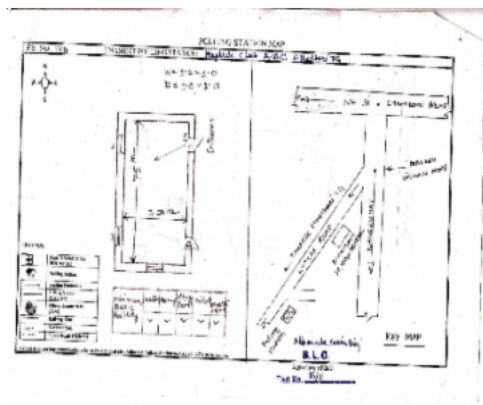

Nazri Naksha