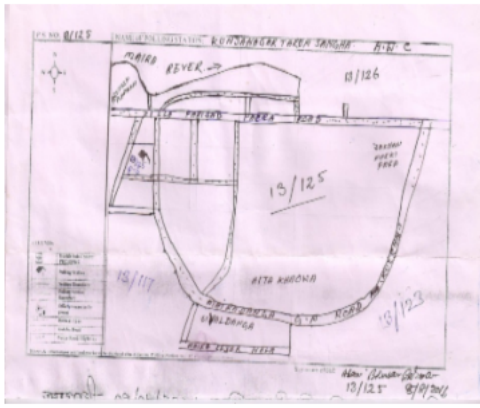

Nazri Naksha