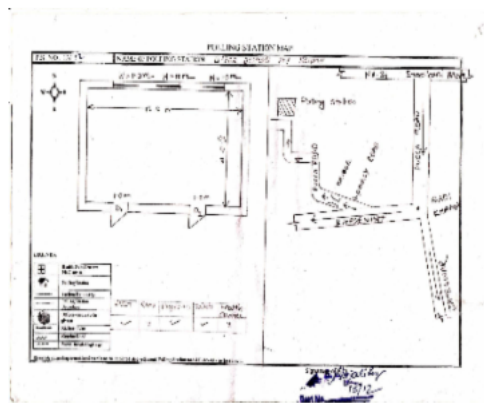

Nazri Naksha