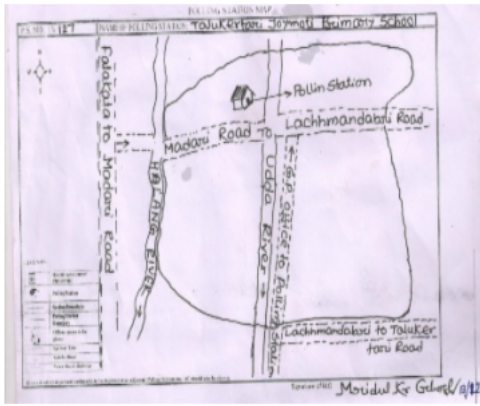

Nazri Naksha